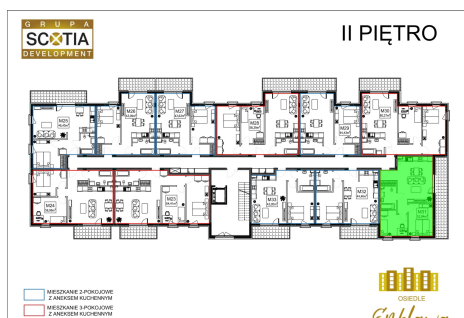

## Szkolna 104c mieszkanie nr 31

### Lokalizacja

<b>Numer:</b>	31
<b>Klatka:</b>	1
<b>Piętro:</b>	Piętro II
<b>Metraż:</b>	52,84 m <sup>2</sup>
<b>Pokoje:</b>	3
<b>Cena brutto / m<sup>2</sup>:</b>	7 078 zł
<b>Cena brutto:</b>	374 000 zł
<b>Dodatkowo:</b>	2 sypialnie, Łazienka, Salon z aneksem