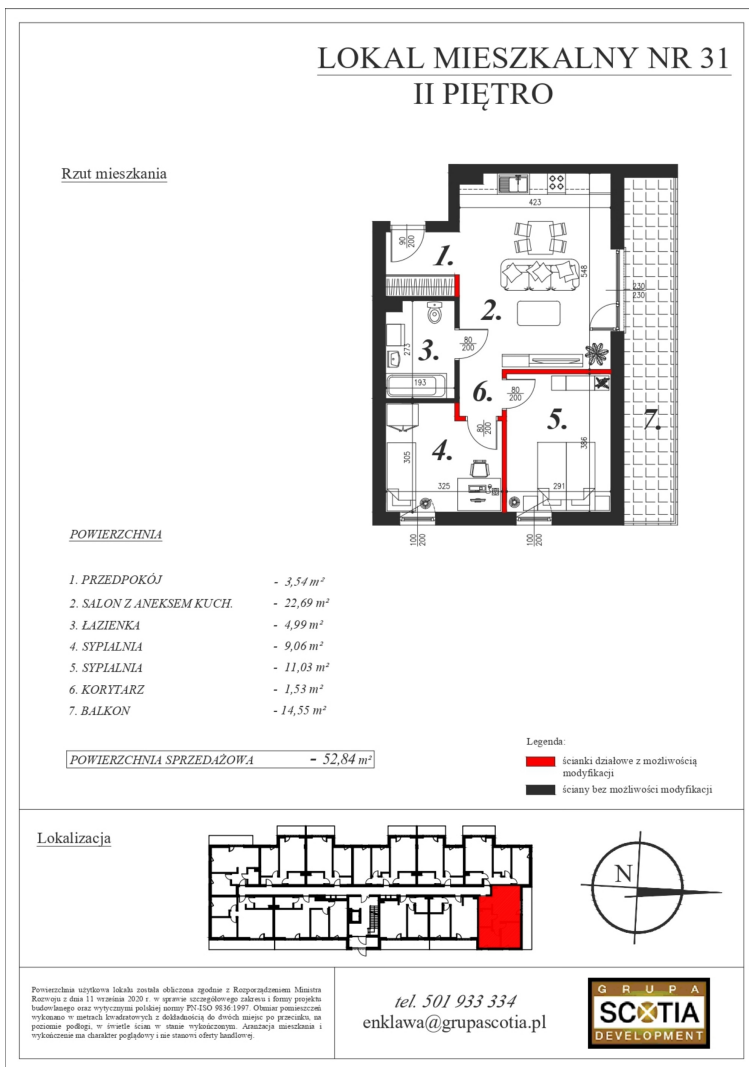

Szkolna 104c mieszkanie nr 31

Lokalizacja

Numer:	31
Klatka:	1
Piętro:	Piętro II
Metraż:	52,84 m ²
Pokoje:	3
Dodatkowo:	2 sypialnie, Łazienka, Pokój dzienny z aneksem kuchennym