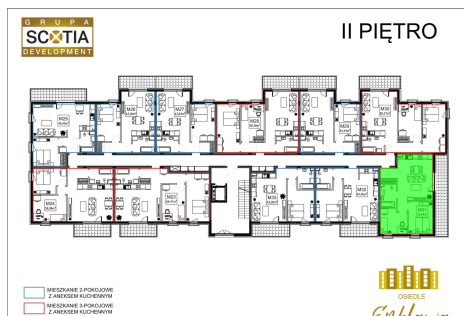

## Szkolna 104c mieszkanie nr 31

### Lokalizacja

Numer:	31
Klatka:	1
Piętro:	Piętro II
Metraż:	52,84 m <sup>2</sup>
Pokoje:	3