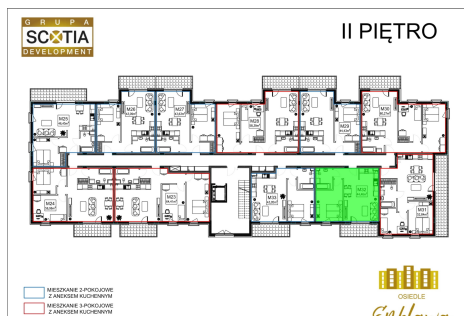

Szkolna 104c mieszkanie nr 32

Lokalizacja

Numer:	32
Klatka:	1
Piętro:	Piętro II
Metraż:	44,46 m ²
Pokoje:	2

UWAGA:

1. POWIERZCHNIA LICZONA WG. PN-ISO 9836:1997
2. POWIERZCHNIA LICZONA PO OBRYŚIE ŚCIAN WEWNĘTRZNYCH MIESZKANIA Z UWZGLĘDNIENIEM TYNKÓW I OBJĘCIU KOMINÓW I ELEMENTÓW KONSTRUKCYJNYCH
3. POWIERZCHNIA POMIESZCZEŃ WCHODZĄCYCH W SKŁAD MIESZKANIA W OSIACH ŚCIAN DZIAŁOWYCH