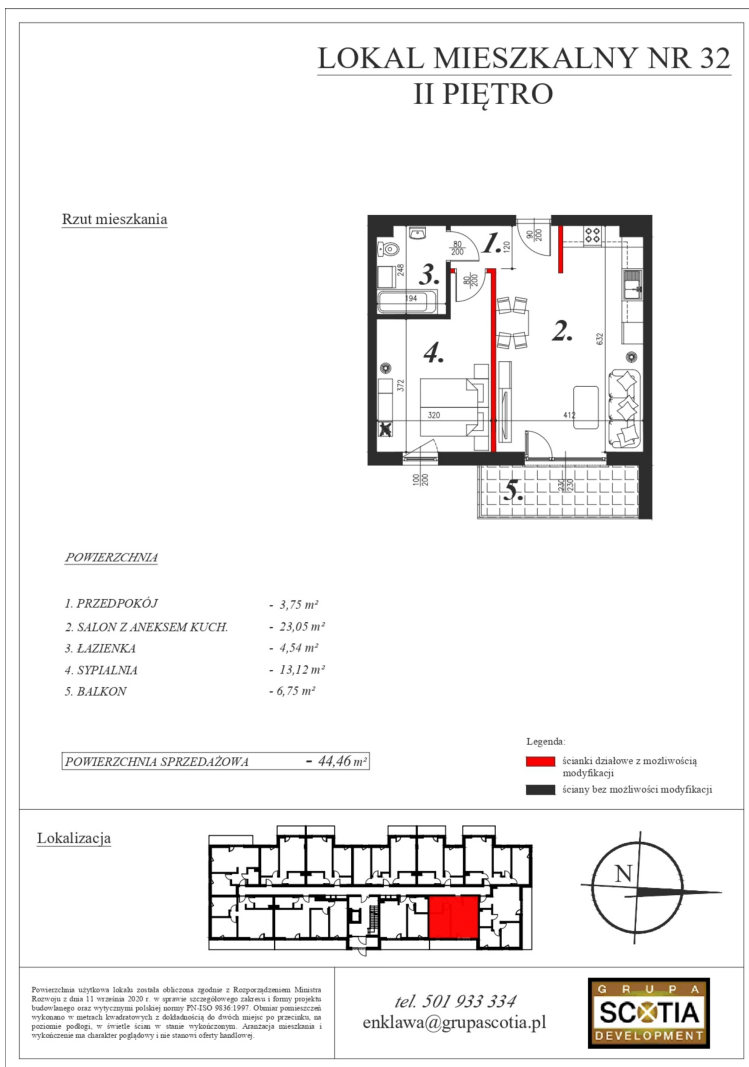

Szkolna 104c mieszkanie nr 32

Lokalizacja

Numer:	32
Klatka:	1
Piętro:	Piętro II
Metraż:	44,46 m ²
Pokoje:	2
Dodatkowo:	Łazienka, Salon z aneksem, Sypialnia