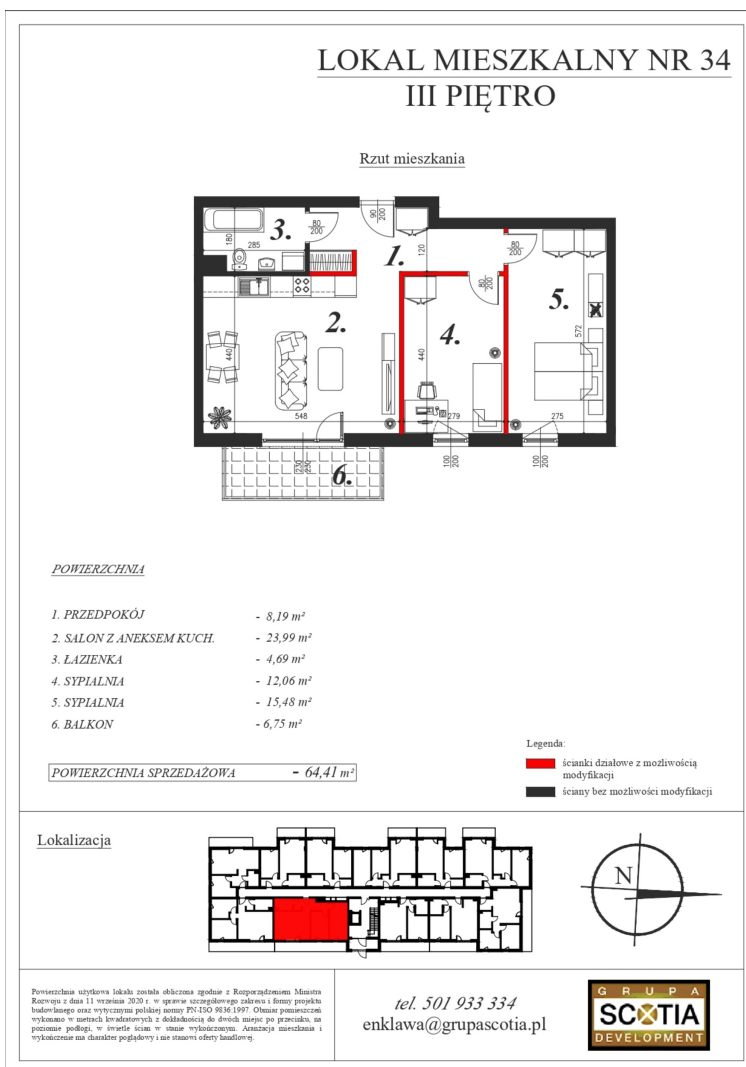

Szkolna 104c mieszkanie nr 34

Lokalizacja

Numer:	34
Klatka:	1
Piętro:	Piętro III
Metraż:	64,41 m ²
Pokoje:	3
Dodatkowo:	2 sypialnie, Łazienka, Salon z aneksem