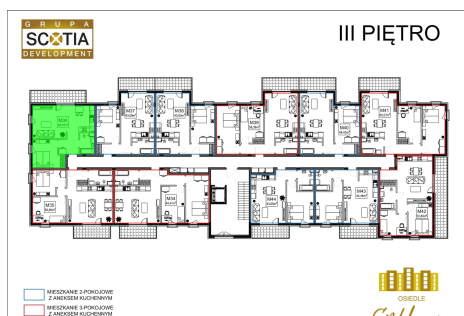

Szkolna 104c mieszkanie nr 36

Lokalizacja

Numer:	36
Klatka:	1
Piętro:	Piętro III
Metraż:	46,45 m ²
Pokoje:	2

UWAGA:

1. POWIERZCHNIA LICZONA WG. PN-ISO 9836:1997
2. POWIERZCHNIA LICZONA PO OBRYŚIE ŚCIAN WEWNĘTRZNYCH MIESZKANIA Z UWZGLĘDNIENIEM TYNKÓW I OBJĘCIU KOMINÓW I ELEMENTÓW KONSTRUKCYJNYCH
3. POWIERZCHNIA POMIESZCZEŃ WCHODZĄCYCH W SKŁAD MIESZKANIA W OSIACH ŚCIAN DZIAŁOWYCH