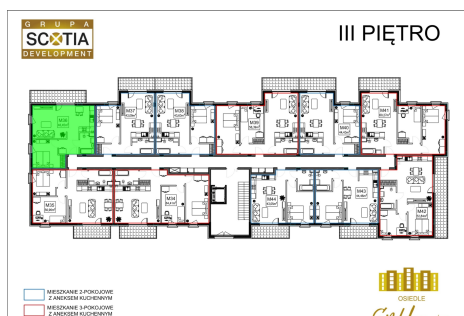

Szkolna 104c mieszkanie nr 36

Lokalizacja

Numer:	36
Klatka:	1
Piętro:	Piętro III
Metraż:	46,45 m ²
Pokoje:	2
Cena brutto / m ² :	7 120 zł
Cena brutto:	330 724 zł
Dodatkowo:	Łazienka, Salon z aneksem, Sypialnia

UWAGA:

1. POWIERZCHNIA LICZONA WG. PN-ISO 9836:1997
2. POWIERZCHNIA LICZONA PO OBRYSIE ŚCIAN WEWNĘTRZNYCH MIESZKANIA Z UWZGLĘDNIENIEM TYNKÓW I OBJĘCIU KOMINÓW I ELEMENTÓW KONSTRUKCYJNYCH
3. POWIERZCHNIA POMIESZCZEŃ WCHODZĄCYCH W SKŁAD MIESZKANIA W OSIACH ŚCIAN DZIAŁOWYCH