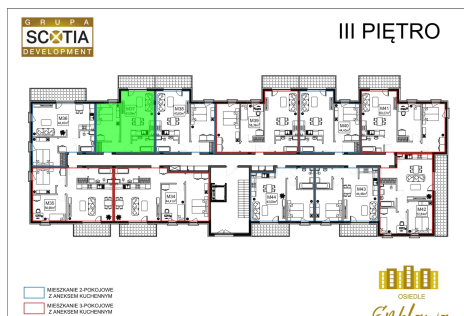

Szkolna 104c mieszkanie nr 37

Lokalizacja

Numer:	37
Klatka:	1
Piętro:	Piętro III
Metraż:	43,09 m ²
Pokoje:	2

UWAGA:

1. POWIERZCHNIA LICZONA WG. PN-ISO 9836:1997
2. POWIERZCHNIA LICZONA PO OBRYŚIE ŚCIAN WEWNĘTRZNYCH MIESZKANIA Z UWZGLĘDNIENIEM TYNKÓW I OBJĘCIU KOMINÓW I ELEMENTÓW KONSTRUKCYJNYCH
3. POWIERZCHNIA POMIESZCZEŃ WCHODZĄCYCH W SKŁAD MIESZKANIA W OSIACH ŚCIAN DZIAŁOWYCH