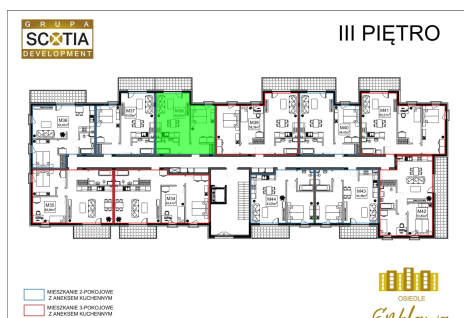

Szkolna 104c mieszkanie nr 38

Lokalizacja

Numer:	38
Klatka:	1
Piętro:	Piętro III
Metraż:	43,63 m ²
Pokoje:	2

UWAGA:

1. POWIERZCHNIA LICZONA WG. PN-ISO 9836:1997
2. POWIERZCHNIA LICZONA PO OBRYŚIE ŚCIAN WEWNĘTRZNYCH MIESZKANIA Z UWZGLĘDNIENIEM TYNKÓW I OBJĘCIU KOMINÓW I ELEMENTÓW KONSTRUKCYJNYCH
3. POWIERZCHNIA POMIESZCZEŃ WCHODZĄCYCH W SKŁAD MIESZKANIA W OSIACH ŚCIAN DZIAŁOWYCH