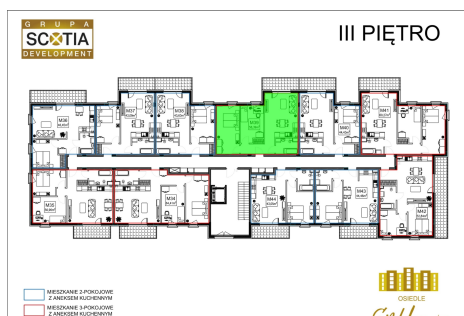

Szkolna 104c mieszkanie nr 39

Lokalizacja

Numer:	39
Klatka:	1
Piętro:	Piętro III
Metraż:	58,39 m ²
Pokoje:	3
Cena brutto / m²:	7 800 zł
Cena brutto:	455 442 zł
Dodatkowo:	2 sypialnie, Łazienka, Salon z aneksem

UWAGA:

1. POWIERZCHNIA LICZONA WG. PN-ISO 9836:1997
2. POWIERZCHNIA LICZONA PO OBRYŚIE ŚCIAN WEWNĘTRZNYCH MIESZKANIA Z UWZGLĘDNIENIEM TYNKÓW I OBJĘCIU KOMINÓW I ELEMENTÓW KONSTRUKCYJNYCH
3. POWIERZCHNIA POMIESZCZEŃ WCHODZĄCYCH W SKŁAD MIESZKANIA W OSIACH ŚCIAN DZIAŁOWYCH