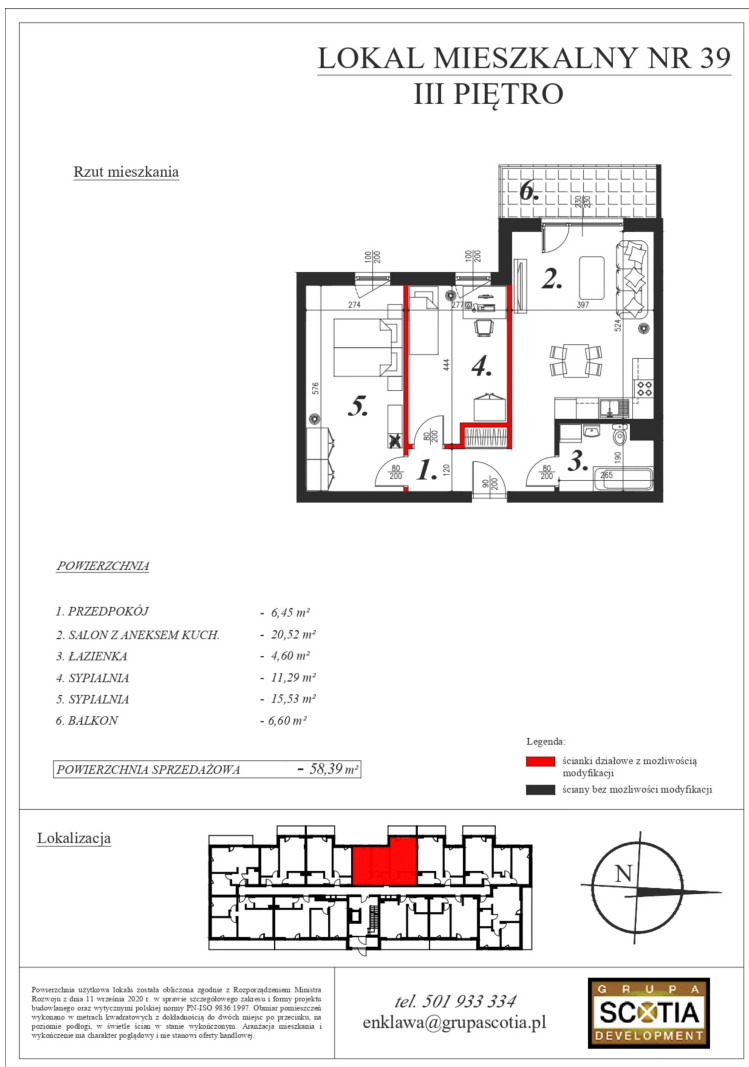

## Szkolna 104c mieszkanie nr 39

### Lokalizacja

<b>Numer:</b>	39
<b>Klatka:</b>	1
<b>Piętro:</b>	Piętro III
<b>Metraż:</b>	58,39 m <sup>2</sup>
<b>Pokoje:</b>	3
<b>Dodatkowo:</b>	2 sypialnie, Łazienka, Salon z aneksem