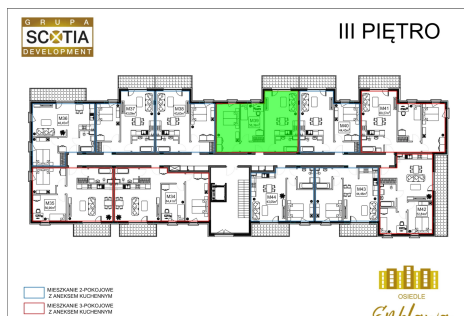

Szkolna 104c mieszkanie nr 39

Lokalizacja

Numer:	39
Klatka:	1
Piętro:	Piętro III
Metraż:	58,39 m ²
Pokoje:	3

UWAGA:

1. POWIERZCHNIA LICZONA WG. PN-ISO 9836:1997
2. POWIERZCHNIA LICZONA PO OBRYSIE ŚCIAN WEWNĘTRZNYCH MIESZKANIA Z UWZGLĘDNIENIEM TYNKÓW I OBJĘCIU KOMINÓW I ELEMENTÓW KONSTRUKCYJNYCH
3. POWIERZCHNIA POMIESZCZEŃ WCHODZĄCYCH W SKŁAD MIESZKANIA W OSIACH ŚCIAN DZIAŁOWYCH