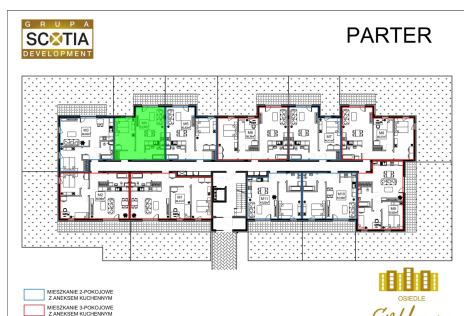

Szkolna 104c mieszkanie nr 4

Lokalizacja

Numer:	4
Klatka:	1
Piętro:	Parter
Metraż:	43,08 m ²
Pokoje:	2

UWAGA:

1. POWIERZCHNIA LICZONA WG. PN-ISO 9836:1997
2. POWIERZCHNIA LICZONA PO OBRYŚIE ŚCIAN WEWNĘTRZNYCH MIESZKANIA Z UWZGLĘDNIENIEM TYNKÓW I OBJĘCIU KOMINÓW I ELEMENTÓW KONSTRUKCYJNYCH
3. POWIERZCHNIA POMIESZCZEŃ WCHODZĄCYCH W SKŁAD MIESZKANIA W OSIACH ŚCIAN DZIAŁOWYCH