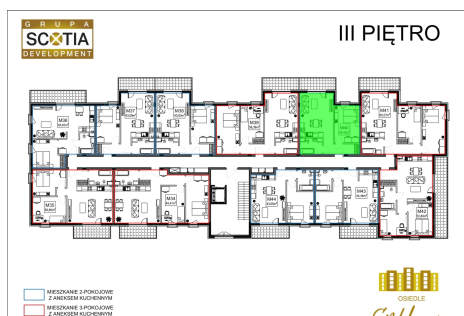

## Szkolna 104c mieszkanie nr 40

### Lokalizacja

Numer:	40
Klatka:	1
Piętro:	Piętro III
Metraż:	44,43 m <sup>2</sup>
Pokoje:	2