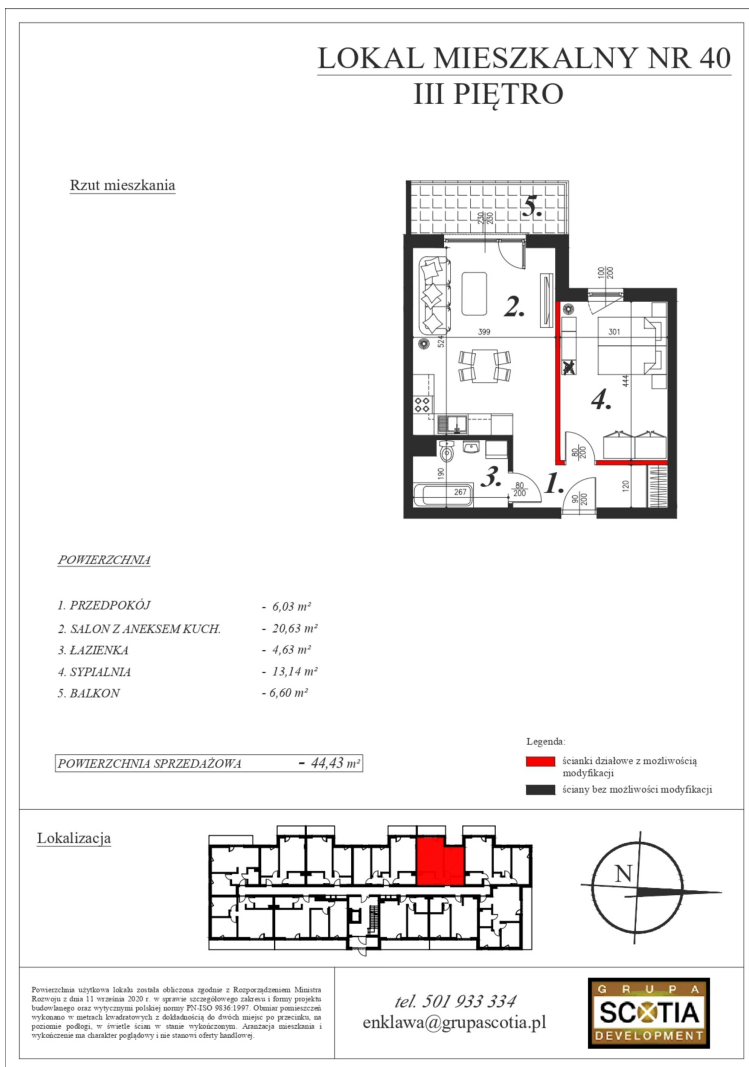

Szkolna 104c mieszkanie nr 40

Lokalizacja

Numer:	40
Klatka:	1
Piętro:	Piętro III
Metraż:	44,43 m ²
Pokoje:	2
Dodatkowo:	Łazienka, Salon z aneksem, Sypialnia