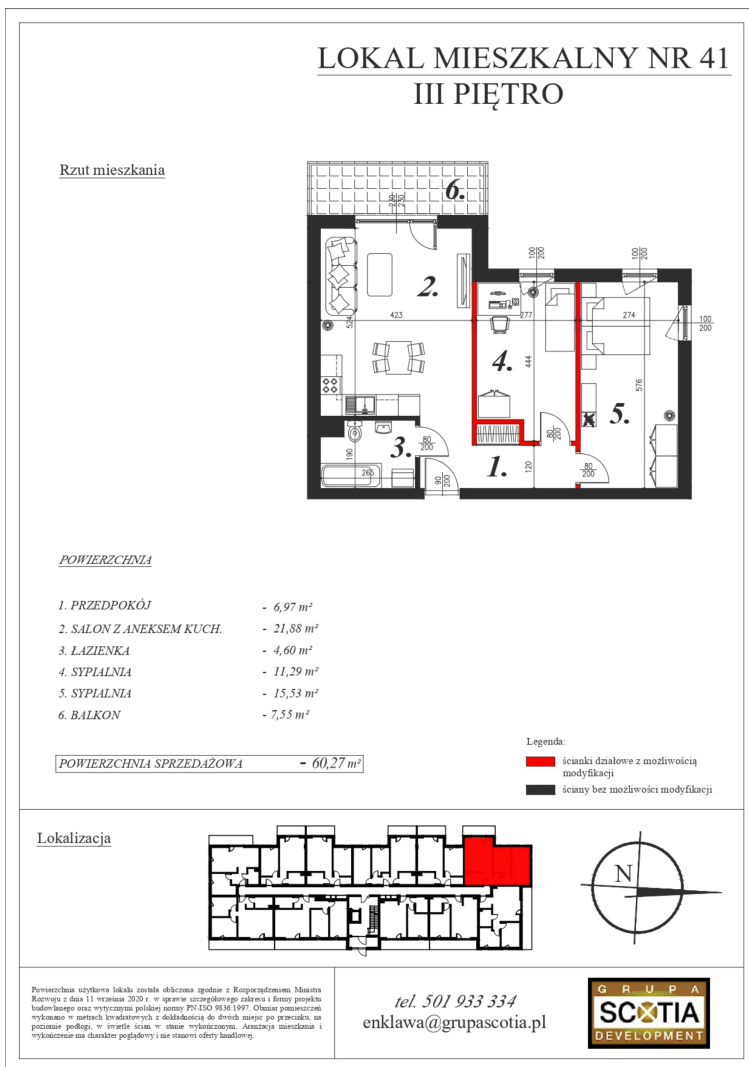

Szkolna 104c mieszkanie nr 41

Lokalizacja

Numer:	41
Klatka:	1
Piętro:	Piętro III
Metraż:	60,27 m ²
Pokoje:	3
Dodatkowo:	2 sypialnie, Łazienka, Salon z aneksem