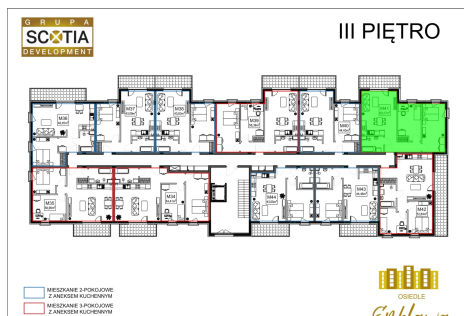

Szkolna 104c mieszkanie nr 41

Lokalizacja

Numer:	41
Klatka:	1
Piętro:	Piętro III
Metraż:	60,27 m ²
Pokoje:	3

UWAGA:

1. POWIERZCHNIA LICZONA WG. PN-ISO 9836:1997
2. POWIERZCHNIA LICZONA PO OBRYŚIE ŚCIAN WEWNĘTRZNYCH MIESZKANIA Z UWZGLĘDNIENIEM TYNKÓW I OBJĘCIU KOMINÓW I ELEMENTÓW KONSTRUKCYJNYCH
3. POWIERZCHNIA POMIESZCZEŃ WCHODZĄCYCH W SKŁAD MIESZKANIA W OSIACH ŚCIAN DZIAŁOWYCH