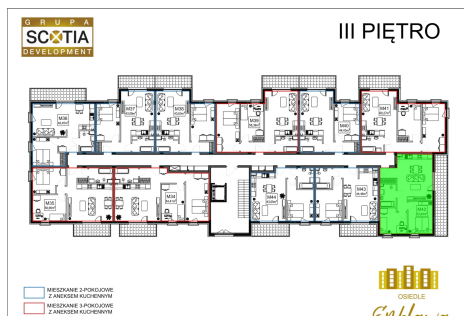

Szkolna 104c mieszkanie nr 42

Lokalizacja

Numer:	42
Klatka:	1
Piętro:	Piętro III
Metraż:	58,84 m ²
Pokoje:	3

UWAGA:

1. POWIERZCHNIA LICZONA WG. PN-ISO 9836:1997
2. POWIERZCHNIA LICZONA PO OBRYŚIE ŚCIAN WEWNĘTRZNYCH MIESZKANIA Z UWZGLĘDNIENIEM TYNKÓW I OBJĘCIU KOMINÓW I ELEMENTÓW KONSTRUKCYJNYCH
3. POWIERZCHNIA POMIESZCZEŃ WCHODZĄCYCH W SKŁAD MIESZKANIA W OSIACH ŚCIAN DZIAŁOWYCH