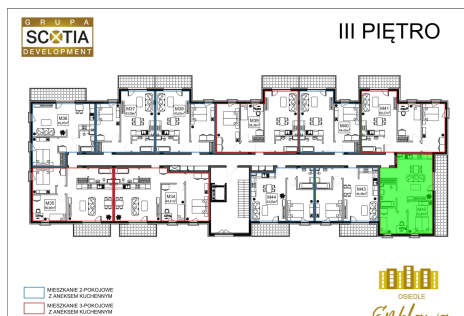

Szkolna 104c mieszkanie nr 42

Lokalizacja

Numer:	42
Klatka:	1
Piętro:	Piętro III
Metraż:	52,84 m ²
Pokoje:	3
Cena brutto / m ² :	7 500 zł
Cena brutto:	396 300 zł

UWAGA:

1. POWIERZCHNIA LICZONA WG. PN-ISO 9836:1997
2. POWIERZCHNIA LICZONA PO OBRYSIE ŚCIAN WEWNĘTRZNYCH MIESZKANIA Z UWZGLĘDNIENIEM TYNKÓW I OBJĘCIU KOMINÓW I ELEMENTÓW KONSTRUKCYJNYCH
3. POWIERZCHNIA POMIESZCZEŃ WCHODZĄCYCH W SKŁAD MIESZKANIA W OSIACH ŚCIAN DZIAŁOWYCH