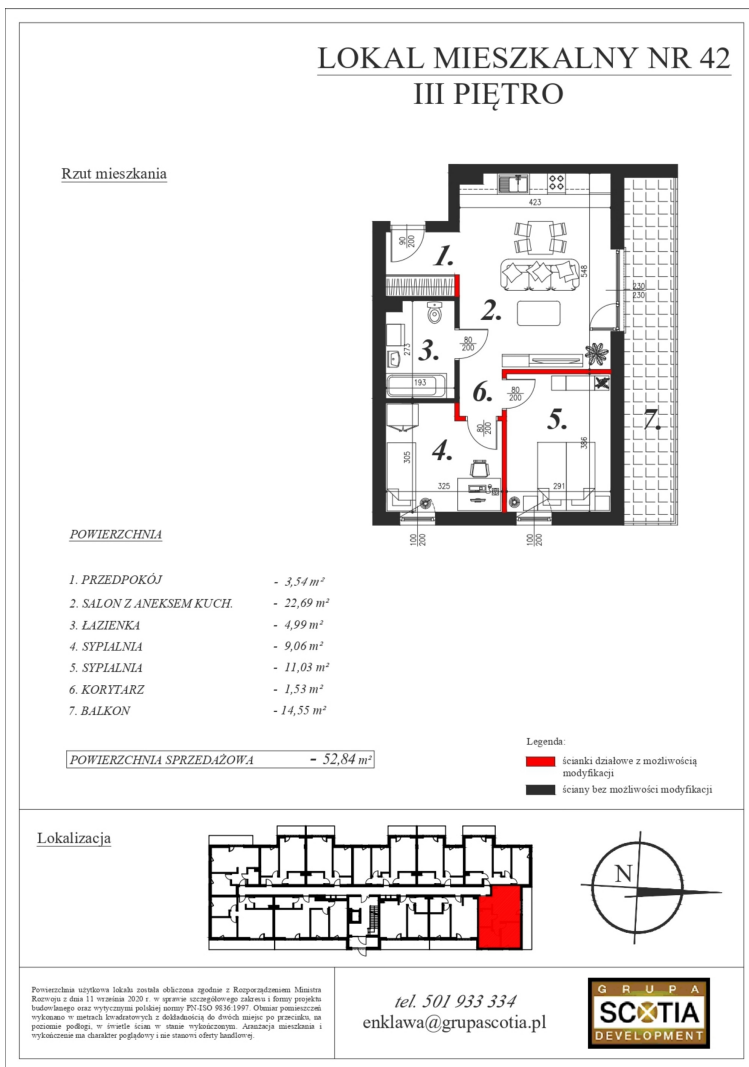

## Szkolna 104c mieszkanie nr 42

### Lokalizacja

Numer:	42
Klatka:	1
Piętro:	Piętro III
Metraż:	52,84 m <sup>2</sup>
Pokoje:	3