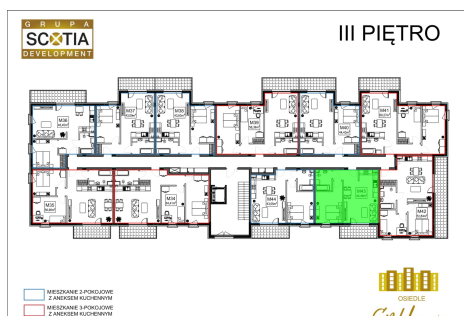

Szkolna 104c mieszkanie nr 43

Lokalizacja

Numer:	43
Klatka:	1
Piętro:	Piętro III
Metraż:	44,46 m ²
Pokoje:	2

UWAGA:

1. POWIERZCHNIA LICZONA WG. PN-ISO 9836:1997
2. POWIERZCHNIA LICZONA PO OBRYŚIE ŚCIAN WEWNĘTRZNYCH MIESZKANIA Z UWZGLĘDNIENIEM TYNKÓW I OBJĘCIU KOMINÓW I ELEMENTÓW KONSTRUKCYJNYCH
3. POWIERZCHNIA POMIESZCZEŃ WCHODZĄCYCH W SKŁAD MIESZKANIA W OSIACH ŚCIAN DZIAŁOWYCH