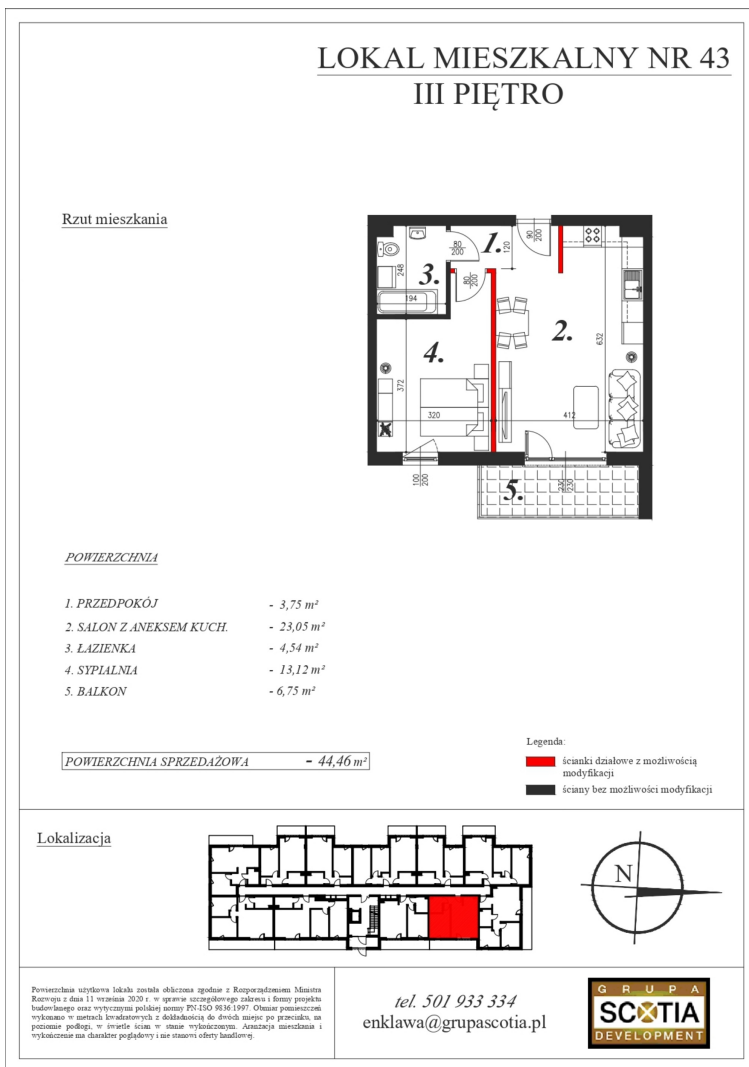

## Szkolna 104c mieszkanie nr 43

### Lokalizacja

<b>Numer:</b>	43
<b>Klatka:</b>	1
<b>Piętro:</b>	Piętro III
<b>Metraż:</b>	44,46 m <sup>2</sup>
<b>Pokoje:</b>	2
<b>Cena brutto / m<sup>2</sup>:</b>	8 200 zł
<b>Cena brutto:</b>	364 572 zł
<b>Dodatkowo:</b>	Łazienka, Salon z aneksem, Sypialnia