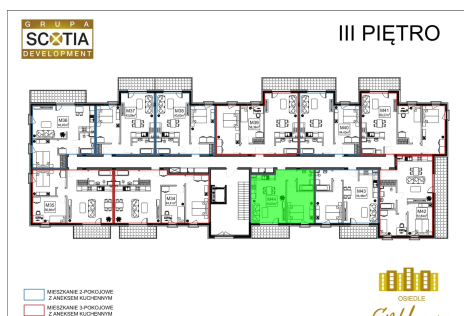

Szkolna 104c mieszkanie nr 44

Lokalizacja

Numer:	44
Klatka:	1
Piętro:	Piętro III
Metraż:	43,05 m ²
Pokoje:	2

UWAGA:

1. POWIERZCHNIA LICZONA WG. PN-ISO 9836:1997
2. POWIERZCHNIA LICZONA PO OBRYŚIE ŚCIAN WEWNĘTRZNYCH MIESZKANIA Z UWZGLĘDNIENIEM TYNKÓW I OBJĘCIU KOMINÓW I ELEMENTÓW KONSTRUKCYJNYCH
3. POWIERZCHNIA POMIESZCZEŃ WCHODZĄCYCH W SKŁAD MIESZKANIA W OSIACH ŚCIAN DZIAŁOWYCH