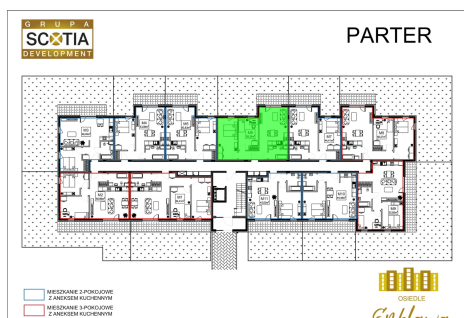

Szkolna 104c mieszkanie nr 6

Lokalizacja

Numer:	6
Klatka:	1
Piętro:	Parter
Metraż:	58,36 m ²
Pokoje:	3

UWAGA:

1. POWIERZCHNIA LICZONA WG. PN-ISO 9836:1997
2. POWIERZCHNIA LICZONA PO OBRYŚIE ŚCIAN WEWNĘTRZNYCH MIESZKANIA Z UWZGLĘDNIENIEM TYNKÓW I OBJĘCIU KOMINÓW I ELEMENTÓW KONSTRUKCYJNYCH
3. POWIERZCHNIA POMIESZCZEŃ WCHODZĄCYCH W SKŁAD MIESZKANIA W OSIACH ŚCIAN DZIAŁOWYCH