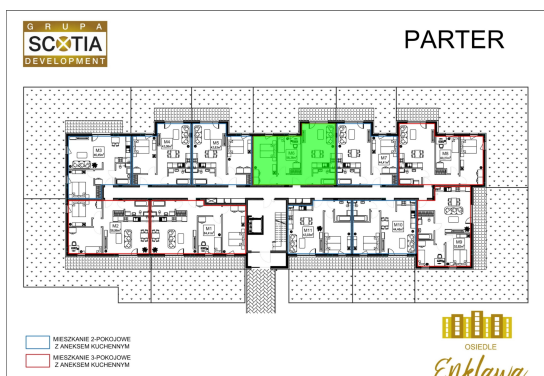

Szkolna 104c mieszkanie nr 6

Lokalizacja

Numer:	6
Klatka:	1
Piętro:	Parter
Metraż:	58,36 m ²
Pokoje:	5
Dodatkowo:	2 sypialnie, Łazienka, Ogródek, Pokój dzienny z aneksem kuchennym, Przedpokój, Taras