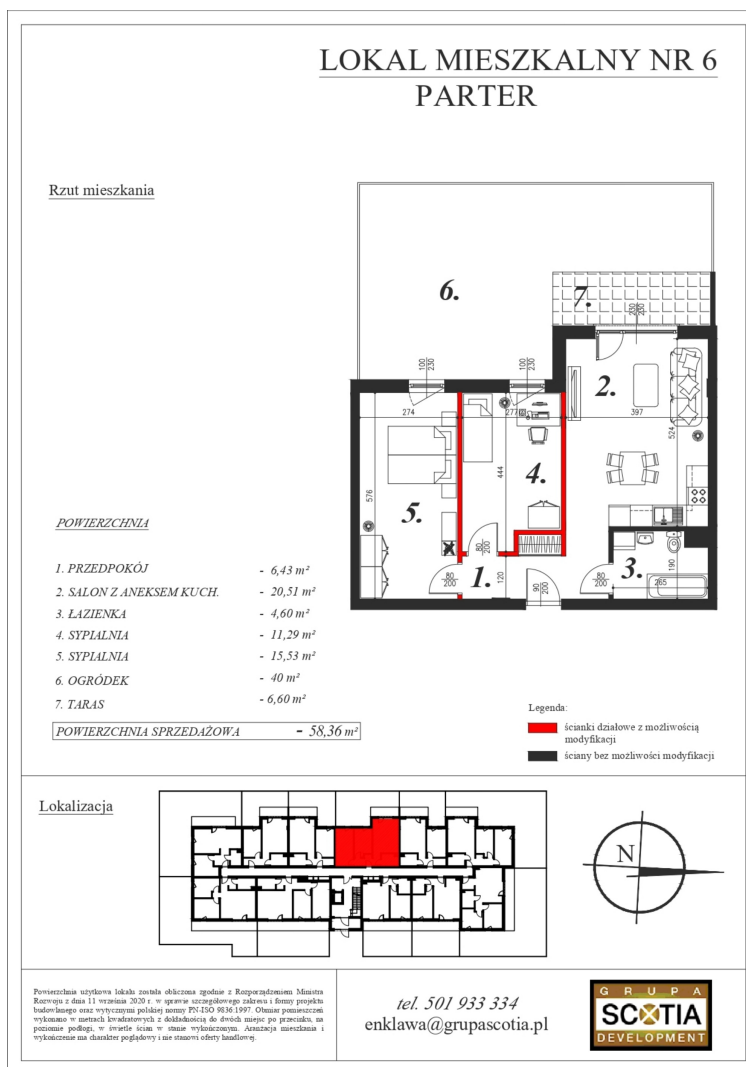

Szkolna 104c mieszkanie nr 6

Lokalizacja

Numer:	6
Klatka:	1
Piętro:	Parter
Metraż:	58,36 m ²
Pokoje:	5
Dodatkowo:	2 sypialnie, Łazienka, Ogródek, Pokój dzienny z aneksem kuchennym, Przedpokój, Taras