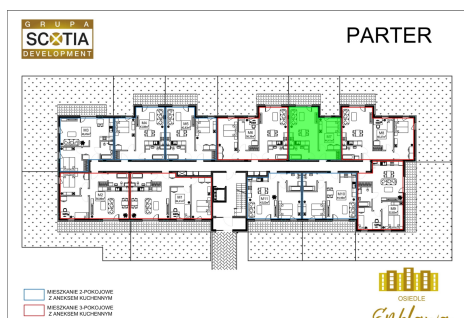

## Szkolna 104c mieszkanie nr 7

### Lokalizacja

Numer:	7
Klatka:	1
Piętro:	Parter
Metraż:	44,41 m <sup>2</sup>
Pokoje:	2