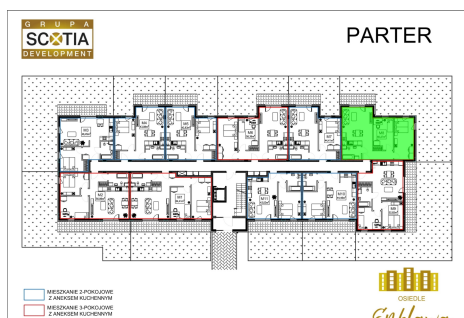

Szkolna 104c mieszkanie nr 8

Lokalizacja

Numer:	8
Klatka:	1
Piętro:	Parter
Metraż:	60,27 m ²
Pokoje:	3

UWAGA:

1. POWIERZCHNIA LICZONA WG. PN-ISO 9836:1997
2. POWIERZCHNIA LICZONA PO OBRYŚIE ŚCIAN WEWNĘTRZNYCH MIESZKANIA Z UWZGLĘDNIENIEM TYNKÓW I OBJĘCIU KOMINÓW I ELEMENTÓW KONSTRUKCYJNYCH
3. POWIERZCHNIA POMIESZCZEŃ WCHODZĄCYCH W SKŁAD MIESZKANIA W OSIACH ŚCIAN DZIAŁOWYCH