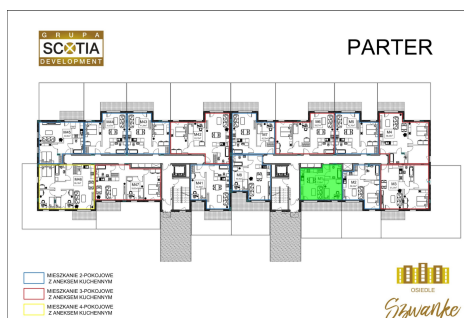

## Karola Szwanke bud 2 mieszkanie nr 1

### Lokalizacja

Numer:	1
Piętro:	Parter
Metraż:	37,08 m <sup>2</sup>
Pokoje:	2
Cena brutto / m <sup>2</sup> :	7 400 zł
Cena brutto:	274 392 zł
Dodatkowo:	Łazienka, Ogródek, Salon z aneksem, Sypialnia