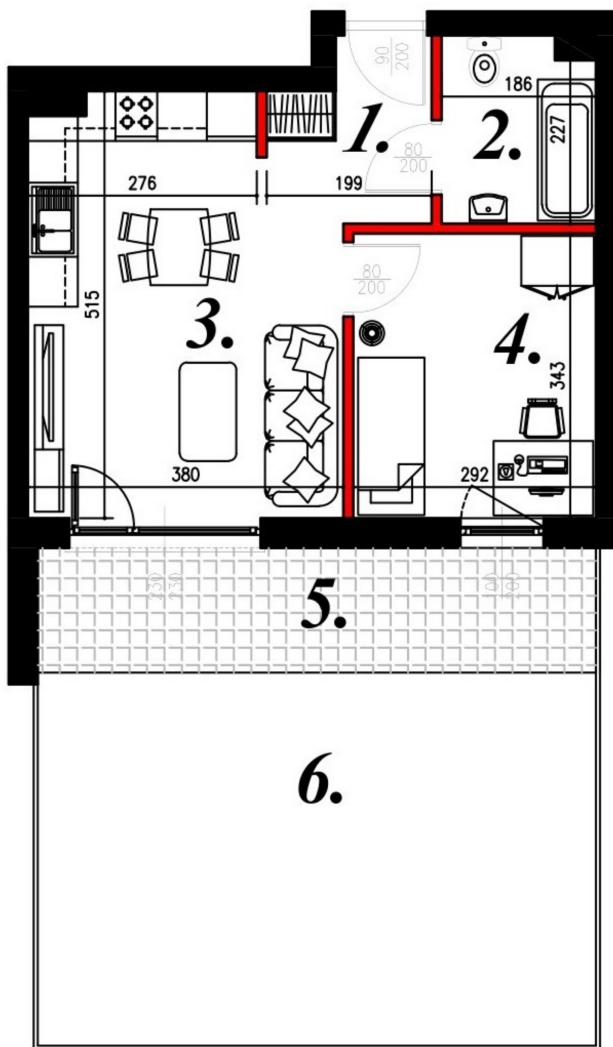

## Karola Szwanke bud 2 mieszkanie nr 1

### Lokalizacja

Numer:	1
Piętro:	Parter
Metraż:	37,08 m <sup>2</sup>
Pokoje:	2
Cena brutto / m <sup>2</sup> :	7 400 zł
Cena brutto:	274 392 zł
Dodatkowo:	Łazienka, Ogródek, Salon z aneksem, Sypialnia

### UWAGA:

1. POWIERZCHNIA LICZONA WG. PN-ISO 9836:1997
2. POWIERZCHNIA LICZONA PO OBRYSIE ŚCIAN WEWNĘTRZNYCH MIESZKANIA Z UWZGLĘDNIENIEM TYNKÓW I OBJĘCIU KOMINÓW I ELEMENTÓW KONSTRUKCYJNYCH
3. POWIERZCHNIA POMIESZCZEŃ WCHODZĄCYCH W SKŁAD MIESZKANIA W OSIACH ŚCIAN DZIAŁOWYCH