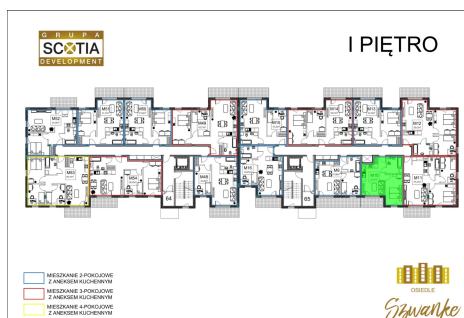

Karola Szwanke bud 2 mieszkanie nr 10

Lokalizacja

Numer:	10
Piętro:	Piętro I
Metraż:	36,44 m ²
Pokoje:	2
Cena brutto / m ² :	7 500 zł
Cena brutto:	273 300 zł
Dodatkowo:	Łazienka, Salon z aneksem, Sypialnia

UWAGA:

1. POWIERZCHNIA LICZONA WG. PN-ISO 9836:1997
2. POWIERZCHNIA LICZONA PO OBRYŚIE ŚCIAN WEWNĘTRZNYCH MIESZKANIA Z UWZGLĘDNIENIEM TYNKÓW I OBJĘCIU KOMINÓW I ELEMENTÓW KONSTRUKCYJNYCH
3. POWIERZCHNIA POMIESZCZEŃ WCHODZĄCYCH W SKŁAD MIESZKANIA W OSIACH ŚCIAN DZIAŁOWYCH