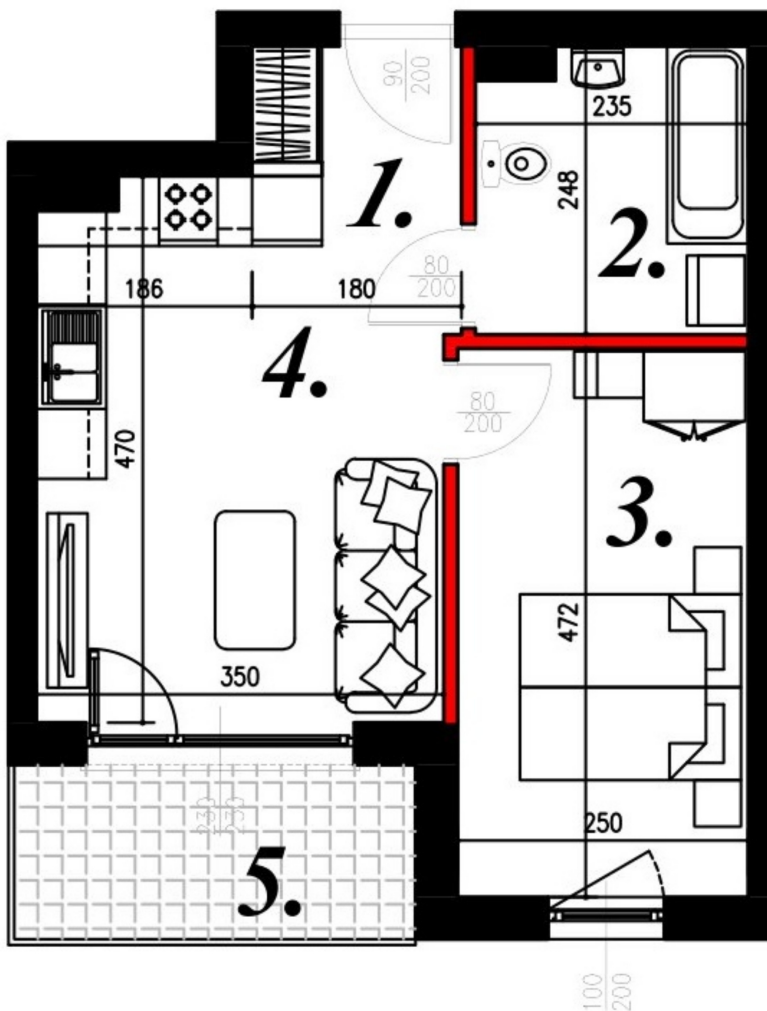

Karola Szwanke bud 2 mieszkanie nr 10

Lokalizacja

Numer:	10
Piętro:	Piętro I
Metraż:	36,44 m ²
Pokoje:	2
Cena brutto / m ² :	7 500 zł
Cena brutto:	273 300 zł
Dodatkowo:	Łazienka, Salon z aneksem, Sypialnia

UWAGA:

1. POWIERZCHNIA LICZONA WG. PN-ISO 9836:1997
2. POWIERZCHNIA LICZONA PO OBRYŚIE ŚCIAN WEWNĘTRZNYCH MIESZKANIA Z UWZGLĘDNIENIEM TYNKÓW I OBJĘCIU KOMINÓW I ELEMENTÓW KONSTRUKCYJNYCH
3. POWIERZCHNIA POMIESZCZEŃ WCHODZĄCYCH W SKŁAD MIESZKANIA W OSIACH ŚCIAN DZIAŁOWYCH