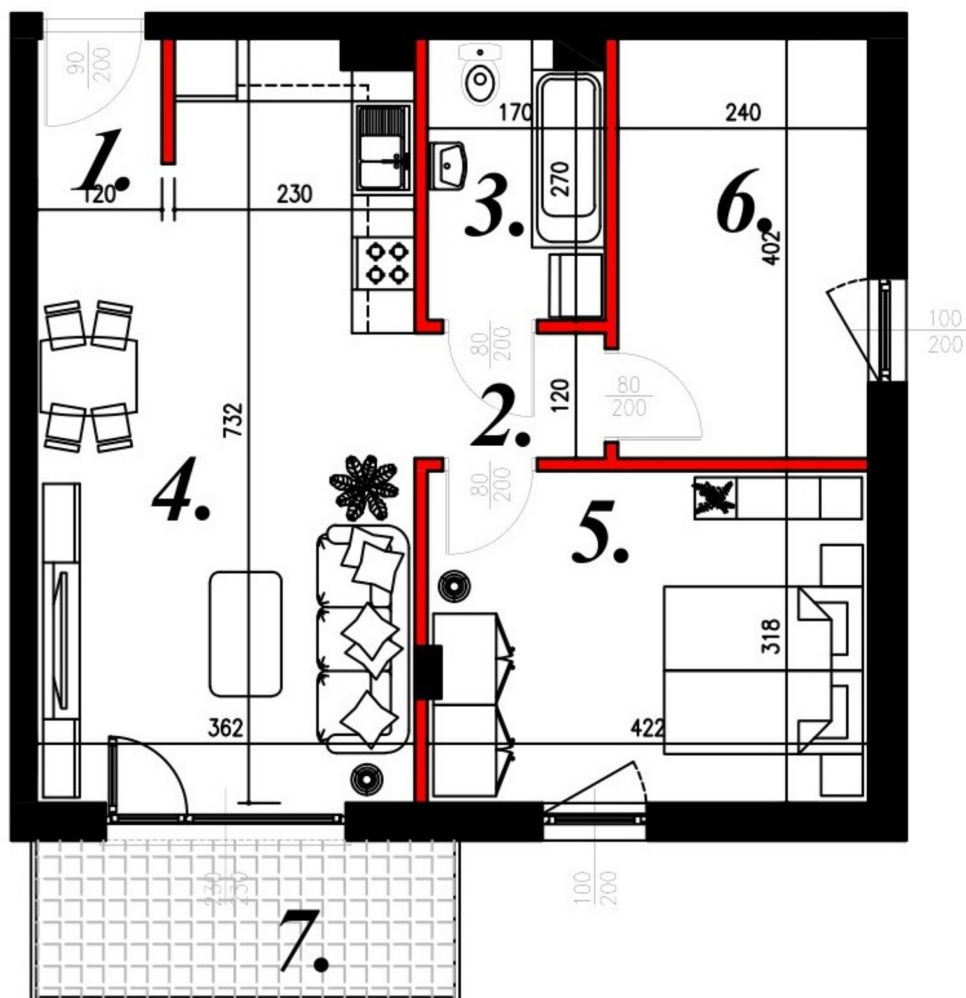

## Karola Szwanke bud 2 mieszkanie nr 11

### Lokalizacja

Numer:	11
Piętro:	Piętro I
Metraż:	57,27 m <sup>2</sup>
Pokoje:	3
Cena brutto / m <sup>2</sup> :	7 300 zł
Cena brutto:	418 071 zł
Dodatkowo:	Garderoba, Łazienka, Salon z aneksem, Sypialnia

### UWAGA:

1. POWIERZCHNIA LICZONA WG. PN-ISO 9836:1997
2. POWIERZCHNIA LICZONA PO OBRYŚIE ŚCIAN WEWNĘTRZNYCH MIESZKANIA Z UWZGLĘDNIENIEM TYNKÓW I OBJĘCIU KOMINÓW I ELEMENTÓW KONSTRUKCYJNYCH
3. POWIERZCHNIA POMIĘSZCZEŃ WCHODZĄCYCH W SKŁAD MIESZKANIA W OSIACH ŚCIAN DZIAŁOWYCH