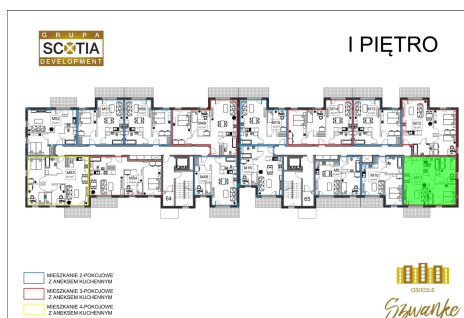

Karola Szwanke bud 2 mieszkanie nr 11

Lokalizacja

Numer:	11
Piętro:	Piętro I
Metraż:	57,27 m ²
Pokoje:	3
Cena brutto / m ² :	7 300 zł
Cena brutto:	418 071 zł
Dodatkowo:	Garderoba, Łazienka, Salon z aneksem, Sypialnia

UWAGA:

1. POWIERZCHNIA LICZONA WG. PN-ISO 9836:1997
2. POWIERZCHNIA LICZONA PO OBRYŚIE ŚCIAN WEWNĘTRZNYCH MIESZKANIA Z UWZGLĘDNIENIEM TYNKÓW I OBJĘCIU KOMINÓW I ELEMENTÓW KONSTRUKCYJNYCH
3. POWIERZCHNIA POMIENISZCZEŃ WCHODZĄCYCH W SKŁAD MIESZKANIA W OSIACH ŚCIAN DZIAŁOWYCH