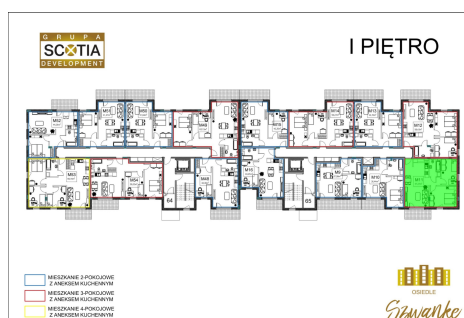

## Karola Szwanke bud 2 mieszkanie nr 11

### Lokalizacja

Numer:	11
Piętro:	Piętro I
Metraż:	57,27 m <sup>2</sup>
Pokoje:	3
Cena brutto / m <sup>2</sup> :	7 300 zł
Cena brutto:	418 071 zł
Dodatkowo:	Garderoba, Łazienka, Salon z aneksem, Sypialnia