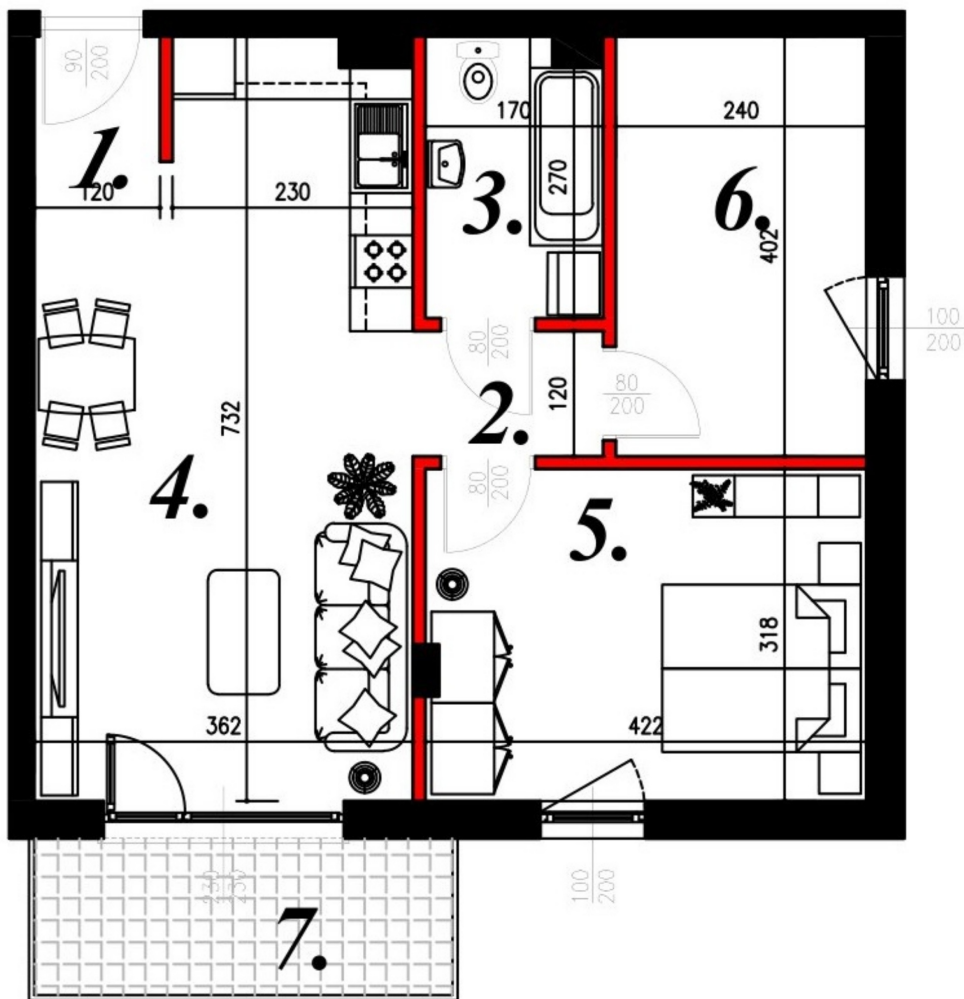

Karola Szwanke bud 2 mieszkanie nr 11

Lokalizacja

Numer:	11
Piętro:	Piętro I
Metraż:	57,27 m ²
Pokoje:	3
Cena brutto / m ² :	7 300 zł
Cena brutto:	418 071 zł
Dodatkowo:	Garderoba, Łazienka, Salon z aneksem, Sypialnia

UWAGA:

1. POWIERZCHNIA LICZONA WG. PN-ISO 9836:1997
2. POWIERZCHNIA LICZONA PO OBRYŚIE ŚCIAN WEWNĘTRZNYCH MIESZKANIA Z UWZGLĘDNIENIEM TYNKÓW I OBJĘCIU KOMINÓW I ELEMENTÓW KONSTRUKCYJNYCH
3. POWIERZCHNIA POMIENISZCZEŃ WCHODZĄCYCH W SKŁAD MIESZKANIA W OSIACH ŚCIAN DZIAŁOWYCH