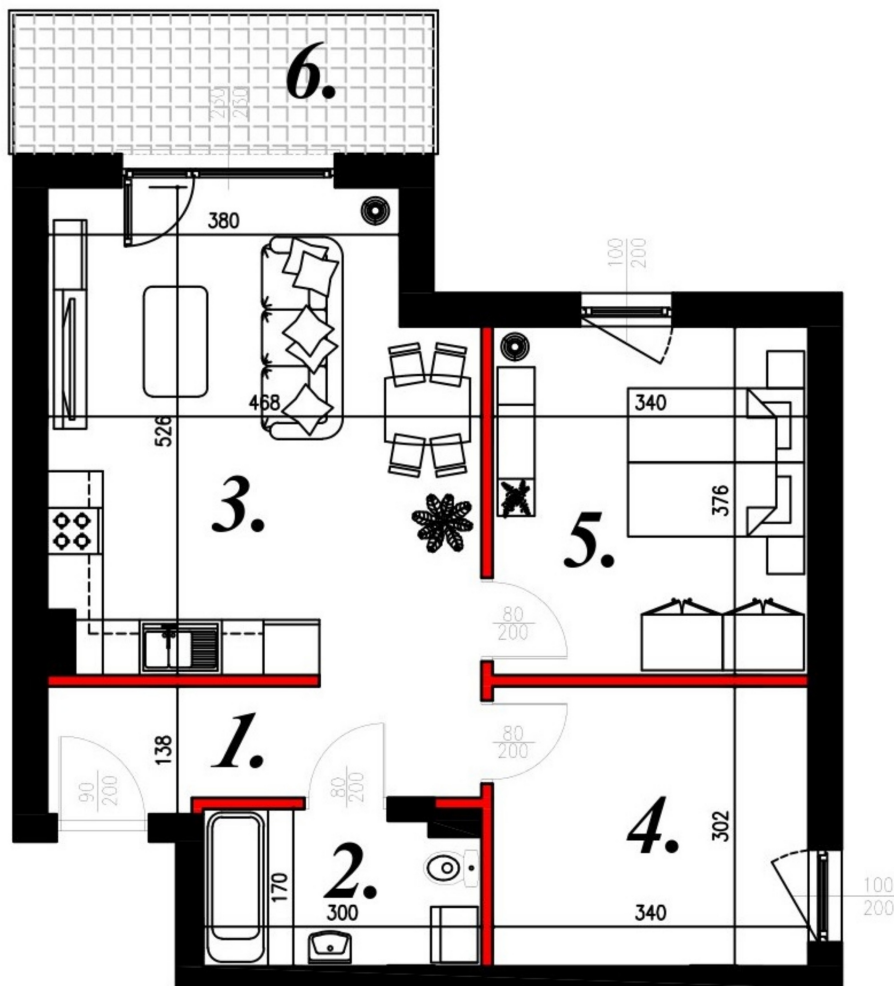

Karola Szwankie bud 2 mieszkanie nr 12

Lokalizacja

| | |
|--------------------------------|--|
| Numer: | 12 |
| Piętro: | Piętro I |
| Metraż: | 58,43 m ² |
| Pokoje: | 3 |
| Cena brutto / m ² : | 7 300 zł |
| Cena brutto: | 426 539 zł |
| Dodatkowo: | Garderoba, Łazienka, Salon z aneksem, Sypialnia |

UWAGA:

1. POWIERZCHNIA LICZONA WG. PN-ISO 9836:1997
2. POWIERZCHNIA LICZONA PO OBRYSIE ŚCIAN WEWNĘTRZNYCH MIESZKANIA Z UWZGLĘDNIENIEM TYNKÓW I OBJĘCIU KOMINÓW I ELEMENTÓW KONSTRUKCYJNYCH
3. POWIERZCHNIA POMIESZCZEŃ WCHODZĄCYCH W SKŁAD MIESZKANIA W OSIACH ŚCIAN DZIAŁOWYCH