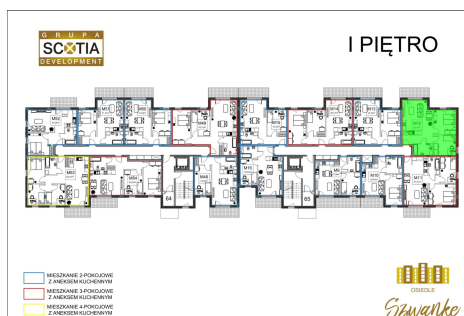

Karola Szwankie bud 2 mieszkanie nr 12

Lokalizacja

| | |
|--------------------------------|--|
| Numer: | 12 |
| Piętro: | Piętro I |
| Metraż: | 58,43 m ² |
| Pokoje: | 3 |
| Cena brutto / m ² : | 7 300 zł |
| Cena brutto: | 426 539 zł |
| Dodatkowo: | Garderoba, Łazienka, Salon z aneksem, Sypialnia |

UWAGA:

1. POWIERZCHNIA LICZONA WG. PN-ISO 9836:1997
2. POWIERZCHNIA LICZONA PO OBRYSIE ŚCIAN WEWNĘTRZNYCH MIESZKANIA Z UWZGLĘDNIENIEM TYNKÓW I OBJĘCIU KOMINÓW I ELEMENTÓW KONSTRUKCYJNYCH
3. POWIERZCHNIA POMIESZCZEŃ WCHODZĄCYCH W SKŁAD MIESZKANIA W OSIACH ŚCIAN DZIAŁOWYCH