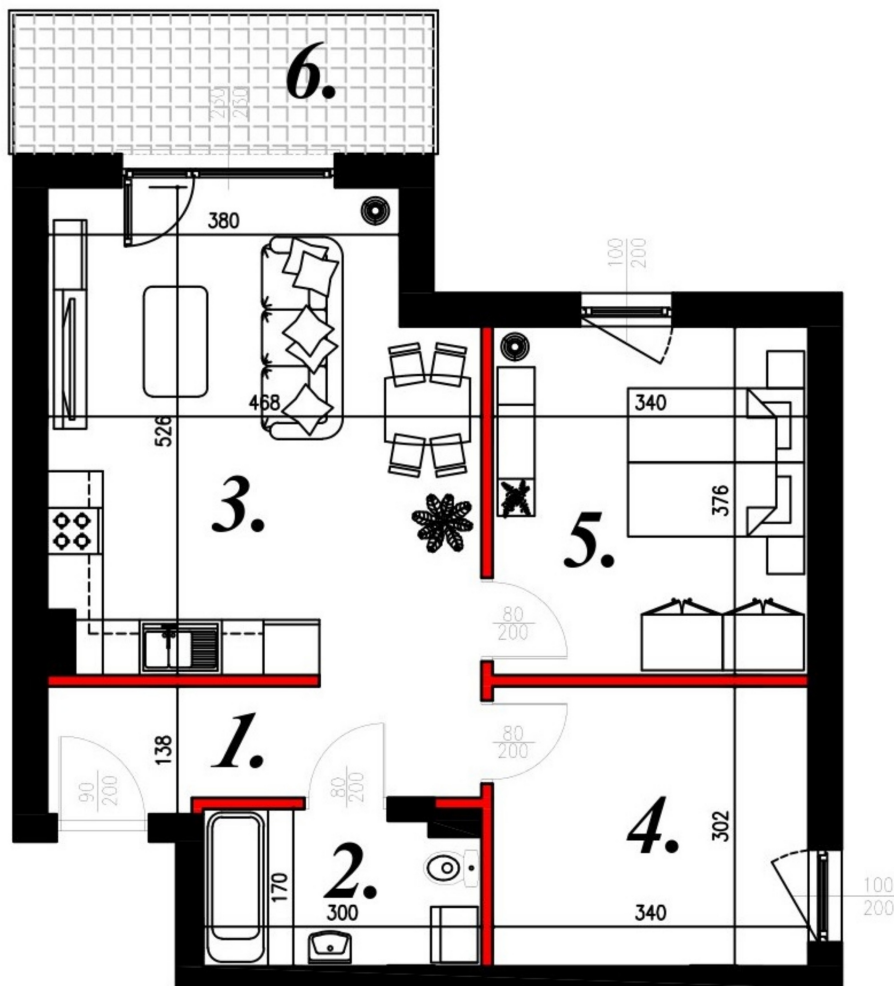

## Karola Szwankie bud 2 mieszkanie nr 12

### Lokalizacja

Numer:	12
Piętro:	Piętro I
Metraż:	58,43 m <sup>2</sup>
Pokoje:	3
Cena brutto / m <sup>2</sup> :	7 300 zł
Cena brutto:	426 539 zł
Dodatkowo:	Garderoba, Łazienka, Salon z aneksem, Sypialnia

### UWAGA:

1. POWIERZCHNIA LICZONA WG. PN-ISO 9836:1997
2. POWIERZCHNIA LICZONA PO OBRYSIE ŚCIAN WEWNĘTRZNYCH MIESZKANIA Z UWZGLĘDNIENIEM TYNKÓW I OBJĘCIU KOMINÓW I ELEMENTÓW KONSTRUKCYJNYCH
3. POWIERZCHNIA POMIESZCZEŃ WCHODZĄCYCH W SKŁAD MIESZKANIA W OSIACH ŚCIAN DZIAŁOWYCH