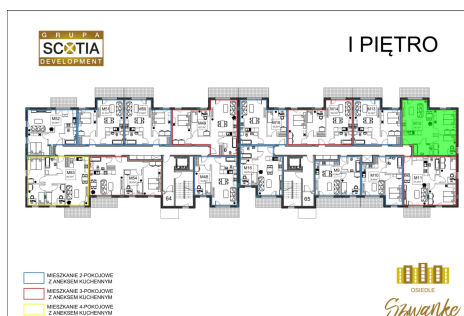

## Karola Szwankie bud 2 mieszkanie nr 12

### Lokalizacja

Numer:	12
Piętro:	Piętro I
Metraż:	58,43 m <sup>2</sup>
Pokoje:	3
Cena brutto / m <sup>2</sup> :	7 300 zł
Cena brutto:	426 539 zł
Dodatkowo:	Garderoba, Łazienka, Salon z aneksem, Sypialnia