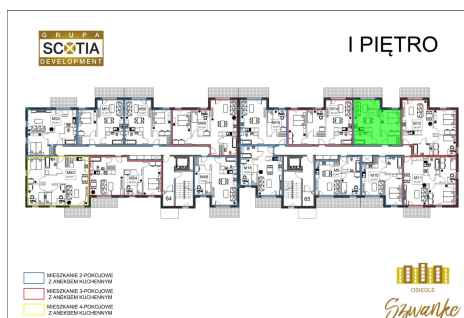

Karola Szwanke bud 2 mieszkanie nr 13

Lokalizacja

Numer:	13
Piętro:	Piętro I
Metraż:	42,70 m ²
Pokoje:	2
Cena brutto / m ² :	7 400 zł
Cena brutto:	315 980 zł
Dodatkowo:	Łazienka, Salon z aneksem, Sypialnia

UWAGA:

1. POWIERZCHNIA LICZONA WG. PN-ISO 9836:1997
2. POWIERZCHNIA LICZONA PO OBRYŚIE ŚCIAN WEWNĘTRZNYCH MIESZKANIA Z UWZGLĘDNIENIEM TYNKÓW I OBJĘCIU KOMINÓW I ELEMENTÓW KONSTRUKCYJNYCH
3. POWIERZCHNIA POMIESZCZEŃ WCHODZĄCYCH W SKŁAD MIESZKANIA W OSIACH ŚCIAN DZIAŁOWYCH