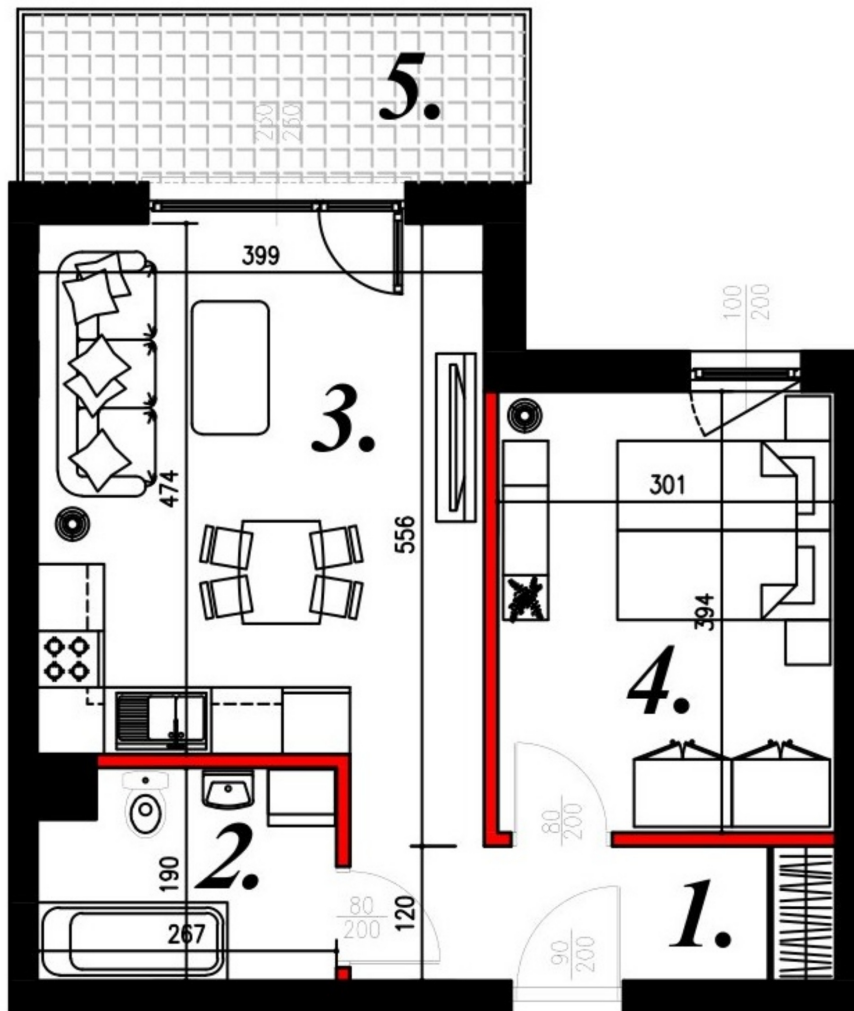

Karola Szwanke bud 2 mieszkanie nr 13

Lokalizacja

Numer:	13
Piętro:	Piętro I
Metraż:	42,70 m ²
Pokoje:	2
Cena brutto / m ² :	7 400 zł
Cena brutto:	315 980 zł
Dodatkowo:	Łazienka, Salon z aneksem, Sypialnia

UWAGA:

1. POWIERZCHNIA LICZONA WG. PN-ISO 9836:1997
2. POWIERZCHNIA LICZONA PO OBRYŚIE ŚCIAN WEWNĘTRZNYCH MIESZKANIA Z UWZGLĘDNIENIEM TYNKÓW I OBJĘCIU KOMINÓW I ELEMENTÓW KONSTRUKCYJNYCH
3. POWIERZCHNIA POMIESZCZEŃ WCHODZĄCYCH W SKŁAD MIESZKANIA W OSIACH ŚCIAN DZIAŁOWYCH