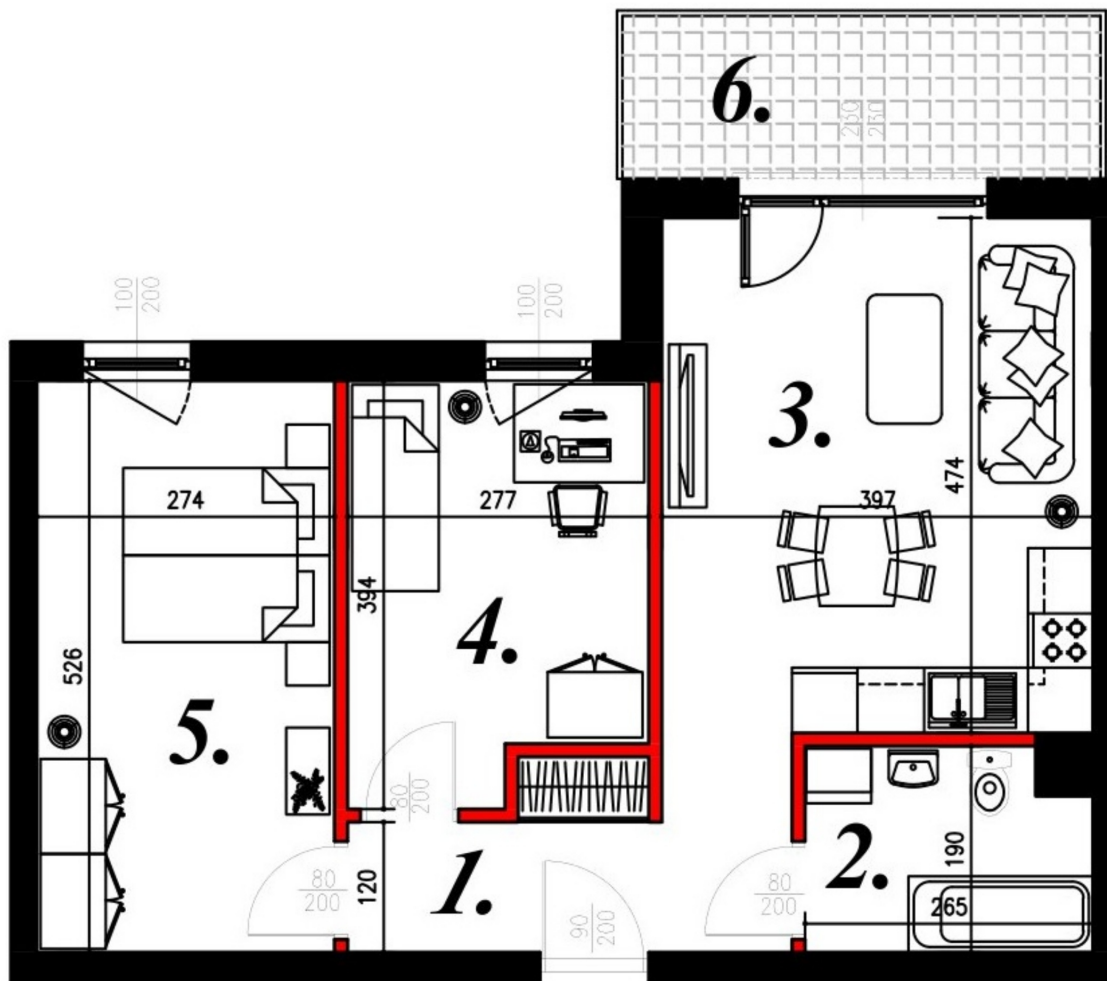

Karola Szymanke bud 2 mieszkanie nr 14

Lokalizacja

Numer:	14
Piętro:	Piętro I
Metraż:	56,27 m ²
Pokoje:	3
Cena brutto / m ² :	7 300 zł
Cena brutto:	410 771 zł

UWAGA:

1. POWIERZCHNIA LICZONA WG. PN-ISO 9836:1997
2. POWIERZCHNIA LICZONA PO OBRYSIE ŚCIAN WEWNĘTRZNYCH MIESZKANIA Z UWZGLĘDNIENIEM TYNKÓW I OBJĘCIU KOMINÓW I ELEMENTÓW KONSTRUKCYJNYCH
3. POWIERZCHNIA POMIESZCZEŃ WCHODZĄCYCH W SKŁAD MIESZKANIA W OSIACH ŚCIAN DZIAŁOWYCH