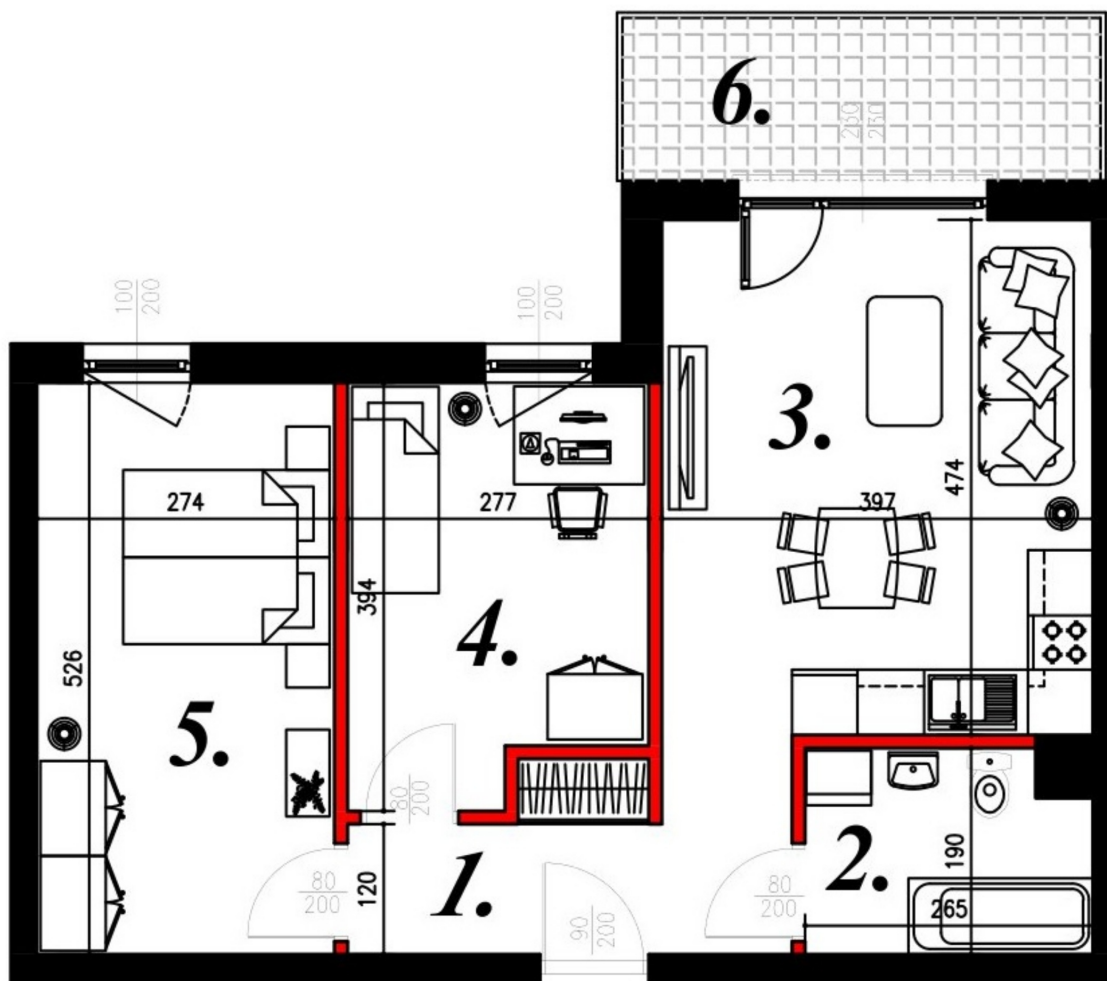

Karola Szwanke bud 2 mieszkanie nr 14

Lokalizacja

Numer:	14
Piętro:	Piętro I
Metraż:	56,27 m ²
Pokoje:	3
Cena brutto / m ² :	7 300 zł
Cena brutto:	410 771 zł

UWAGA:

1. POWIERZCHNIA LICZONA WG. PN-ISO 9836:1997
2. POWIERZCHNIA LICZONA PO OBRYSIE ŚCIAN WĘWNETRZNYCH MIESZKANIA Z UWZGLĘDNIENIEM TYNKÓW I OBJĘCIU KOMINÓW I ELEMENTÓW KONSTRUKCYJNYCH
3. POWIERZCHNIA POMIESZCZEŃ WCHODZĄCYCH W SKŁAD MIESZKANIA W OSIACH ŚCIAN DZIAŁOWYCH