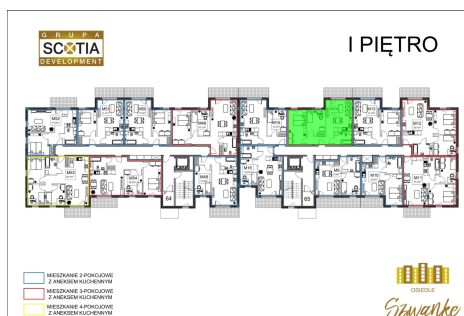

Karola Szymanke bud 2 mieszkanie nr 14

Lokalizacja

Numer:	14
Piętro:	Piętro I
Metraż:	56,27 m ²
Pokoje:	3
Cena brutto / m ² :	7 300 zł
Cena brutto:	410 771 zł

UWAGA:

1. POWIERZCHNIA LICZONA WG. PN-ISO 9836:1997
2. POWIERZCHNIA LICZONA PO OBRYSIE ŚCIAN WEWNĘTRZNYCH MIESZKANIA Z UWZGLĘDNIENIEM TYNKÓW I OBJĘCIU KOMINÓW I ELEMENTÓW KONSTRUKCYJNYCH
3. POWIERZCHNIA POMIESZCZEŃ WCHODZĄCYCH W SKŁAD MIESZKANIA W OSIACH ŚCIAN DZIAŁOWYCH