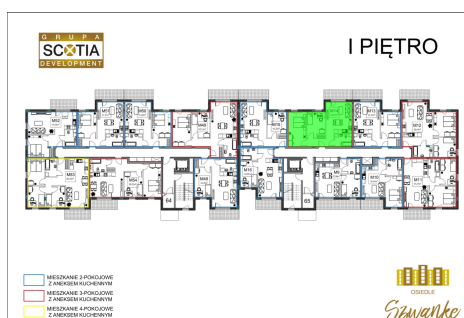

Karola Szwanke bud 2 mieszkanie nr 14

Lokalizacja

Numer:	14
Piętro:	Piętro I
Metraż:	56,27 m ²
Pokoje:	3
Cena brutto / m ² :	7 300 zł
Cena brutto:	410 771 zł

UWAGA:

1. POWIERZCHNIA LICZONA WG. PN-ISO 9836:1997
2. POWIERZCHNIA LICZONA PO OBRYSIE ŚCIAN WĘWNETRZNYCH MIESZKANIA Z UWZGLĘDNIENIEM TYNKÓW I OBJĘCIU KOMINÓW I ELEMENTÓW KONSTRUKCYJNYCH
3. POWIERZCHNIA POMIESZCZEŃ WCHODZĄCYCH W SKŁAD MIESZKANIA W OSIACH ŚCIAN DZIAŁOWYCH