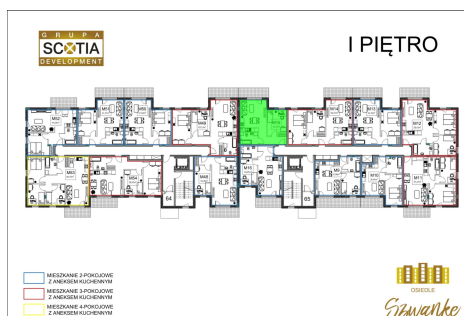

Karola Szwanke bud 2 mieszkanie nr 15

Lokalizacja

Numer:	15
Piętro:	Piętro I
Metraż:	42,35 m ²
Pokoje:	2
Cena brutto / m ² :	7 250 zł
Cena brutto:	307 038 zł

UWAGA:

1. POWIERZCHNIA LICZONA WG. PN-ISO 9836:1997
2. POWIERZCHNIA LICZONA PO OBRYŚIE ŚCIAN WEWNĘTRZNYCH MIESZKANIA Z UWZGLĘDNIENIEM TYNKÓW I OBJĘCIU KOMINÓW I ELEMENTÓW KONSTRUKCYJNYCH
3. POWIERZCHNIA POMIESZCZEŃ WCHODZĄCYCH W SKŁAD MIESZKANIA W OSIACH ŚCIAN DZIAŁOWYCH