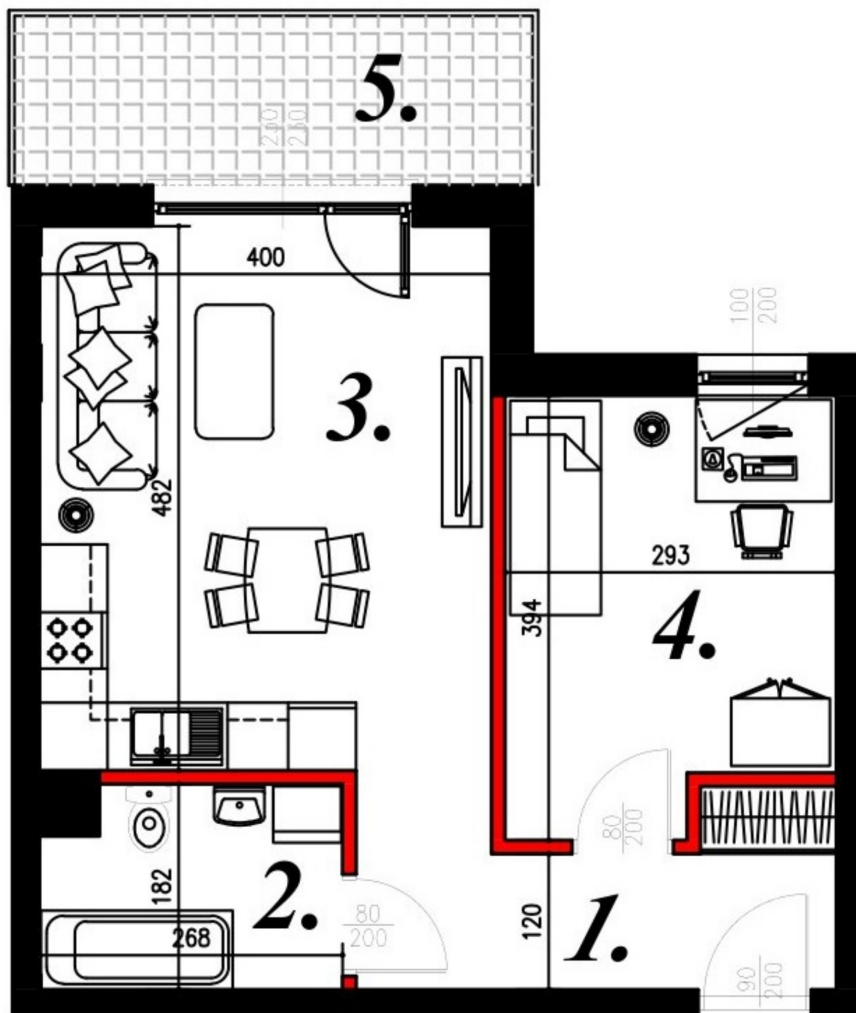

Karola Szwanke bud 2 mieszkanie nr 15

Lokalizacja

Numer:	15
Piętro:	Piętro I
Metraż:	42,35 m ²
Pokoje:	2
Cena brutto / m ² :	7 250 zł
Cena brutto:	307 038 zł

UWAGA:

1. POWIERZCHNIA LICZONA WG. PN-ISO 9836:1997
2. POWIERZCHNIA LICZONA PO OBRYŚIE ŚCIAN WEWNĘTRZNYCH MIESZKANIA Z UWZGLĘDNIENIEM TYNKÓW I OBJĘCIU KOMINÓW I ELEMENTÓW KONSTRUKCYJNYCH
3. POWIERZCHNIA POMIESZCZEŃ WCHODZĄCYCH W SKŁAD MIESZKANIA W OSIACH ŚCIAN DZIAŁOWYCH