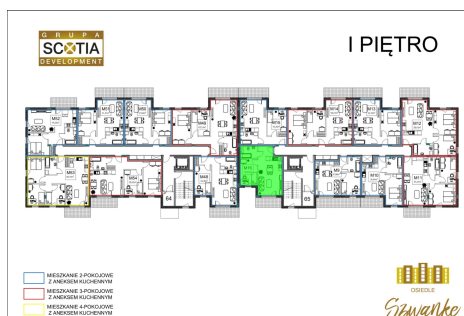

Karola Szwanke bud 2 mieszkanie nr 16

Lokalizacja

Numer:	16
Piętro:	Piętro I
Metraż:	40,45 m ²
Pokoje:	2
Cena brutto / m ² :	7 400 zł
Cena brutto:	299 330 zł

UWAGA:

1. POWIERZCHNIA LICZONA WG. PN-ISO 9836:1997
2. POWIERZCHNIA LICZONA PO OBRYSIE ŚCIAN WEWNĘTRZNYCH MIESZKANIA Z UWZGLĘDNIENIEM TYNKÓW I OBJĘCIU KOMINÓW I ELEMENTÓW KONSTRUKCYJNYCH
3. POWIERZCHNIA POMIESZCZEŃ WCHODZĄCYCH W SKŁAD MIESZKANIA W OSIACH ŚCIAN DZIAŁOWYCH