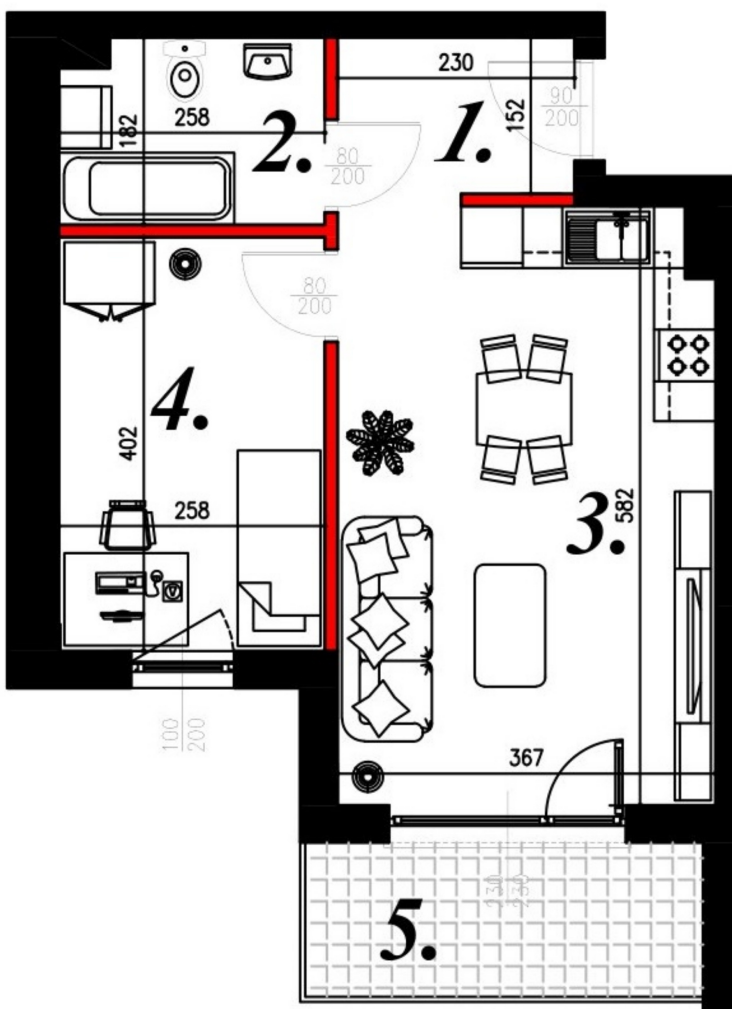

Karola Szwanke bud 2 mieszkanie nr 16

Lokalizacja

Numer:	16
Piętro:	Piętro I
Metraż:	40,45 m ²
Pokoje:	2
Cena brutto / m ² :	7 400 zł
Cena brutto:	299 330 zł

UWAGA:

1. POWIERZCHNIA LICZONA WG. PN-ISO 9836:1997
2. POWIERZCHNIA LICZONA PO OBRYSIE ŚCIAN WEWNĘTRZNYCH MIESZKANIA Z UWZGLĘDNIENIEM TYNKÓW I OBJĘCIU KOMINÓW I ELEMENTÓW KONSTRUKCYJNYCH
3. POWIERZCHNIA POMIESZCZEŃ WCHODZĄCYCH W SKŁAD MIESZKANIA W OSIACH ŚCIAN DZIAŁOWYCH