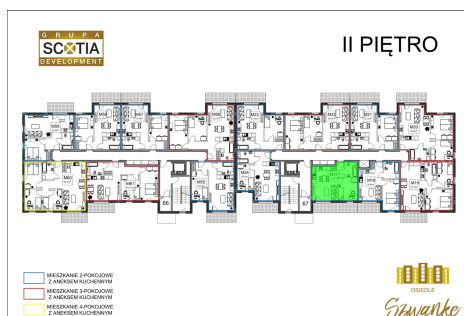

## Karola Szwanke bud 2 mieszkanie nr 17

### Lokalizacja

Numer:	17
Piętro:	Piętro II
Metraż:	37,08 m <sup>2</sup>
Pokoje:	2
Cena brutto / m <sup>2</sup> :	6 950 zł
Cena brutto:	257 706 zł