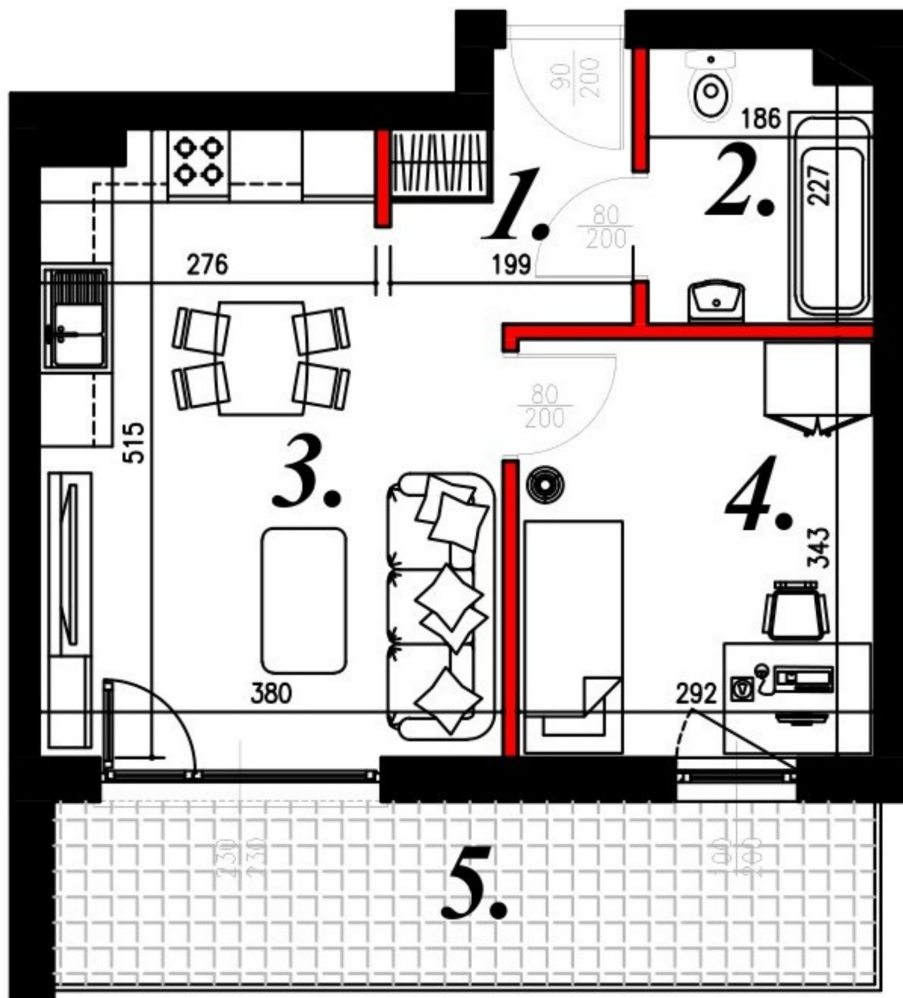

## Karola Szwanke bud 2 mieszkanie nr 17

### Lokalizacja

Numer:	17
Piętro:	Piętro II
Metraż:	37,08 m <sup>2</sup>
Pokoje:	2
Cena brutto / m <sup>2</sup> :	6 950 zł
Cena brutto:	257 706 zł

### UWAGA:

1. POWIERZCHNIA LICZONA WG. PN-ISO 9836:1997
2. POWIERZCHNIA LICZONA PO OBRYŚIE ŚCIAN WEWNĘTRZNYCH MIESZKANIA Z UWZGLĘDNIENIEM TYNKÓW I OBJĘCIU KOMINÓW I ELEMENTÓW KONSTRUKCYJNYCH
3. POWIERZCHNIA POMIESZCZEŃ WCHODZĄCYCH W SKŁAD MIESZKANIA W OSIACH ŚCIAN DZIAŁOWYCH