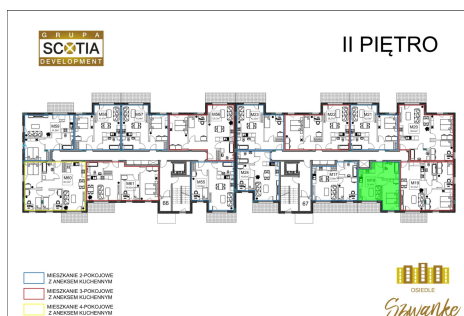

## Karola Szwanke bud 2 mieszkanie nr 18

### Lokalizacja

Numer:	18
Piętro:	Piętro II
Metraż:	36,44 m <sup>2</sup>
Pokoje:	2
Cena brutto / m <sup>2</sup> :	7 500 zł
Cena brutto:	273 300 zł