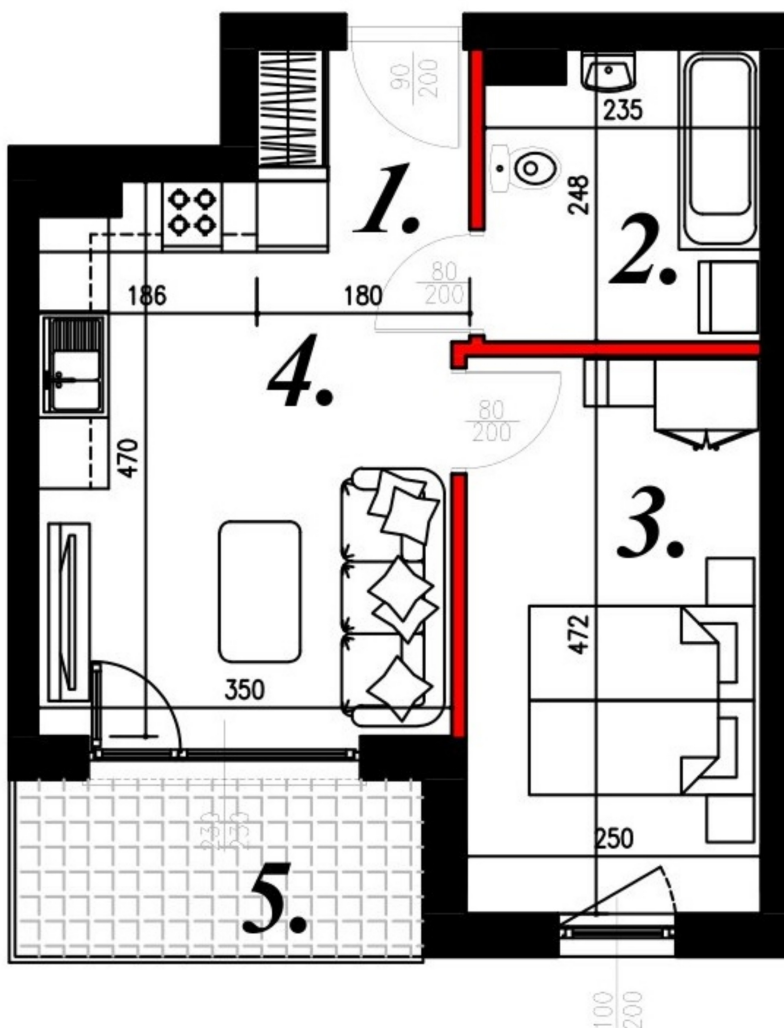

## Karola Szwanke bud 2 mieszkanie nr 18

### Lokalizacja

Numer:	18
Piętro:	Piętro II
Metraż:	36,44 m <sup>2</sup>
Pokoje:	2
Cena brutto / m <sup>2</sup> :	7 500 zł
Cena brutto:	273 300 zł

### UWAGA:

1. POWIERZCHNIA LICZONA WG. PN-ISO 9836:1997
2. POWIERZCHNIA LICZONA PO OBRYŚIE ŚCIAN WEWNĘTRZNYCH MIESZKANIA Z UWZGLĘDNIENIEM TYNKÓW I OBJĘCIU KOMINÓW I ELEMENTÓW KONSTRUKCYJNYCH
3. POWIERZCHNIA POMIESZCZEŃ WCHODZĄCYCH W SKŁAD MIESZKANIA W OSIACH ŚCIAN DZIAŁOWYCH