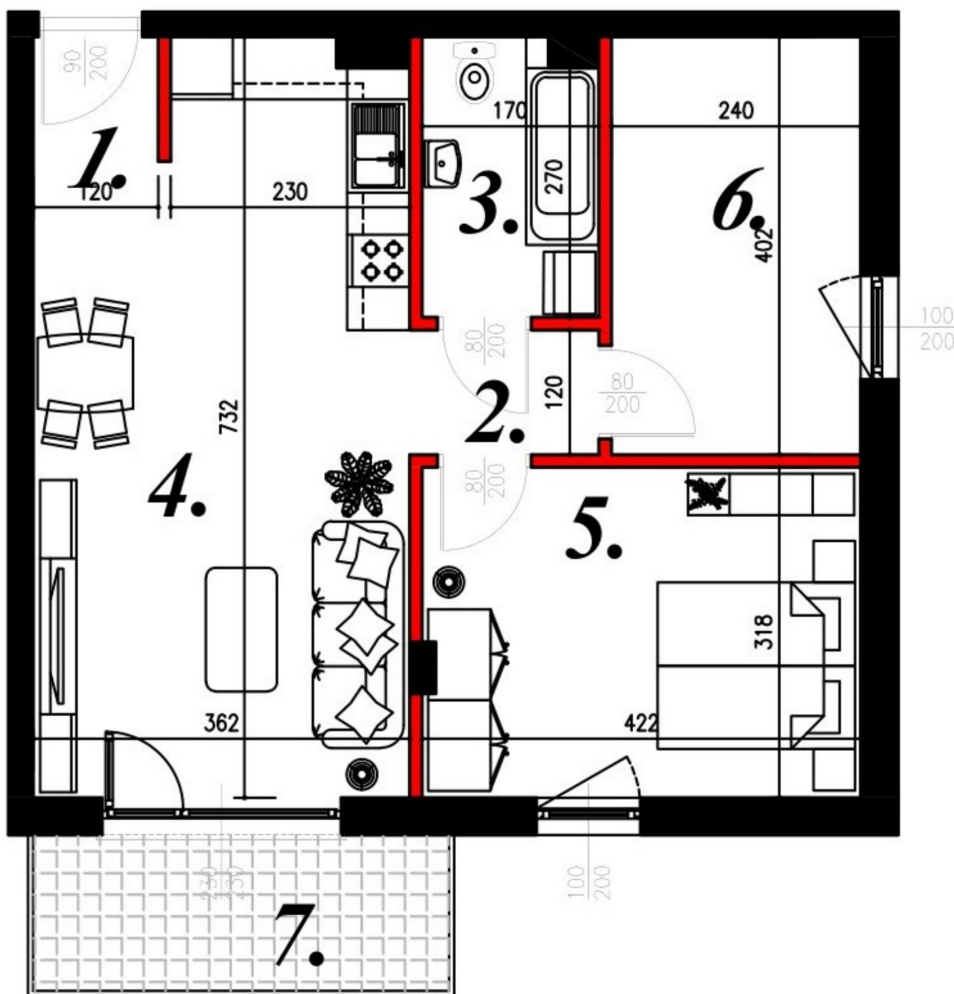

Karola Szwanke bud 2 mieszkanie nr 19

Lokalizacja

Numer:	19
Piętro:	Piętro II
Metraż:	57,27 m ²
Pokoje:	3
Cena brutto / m ² :	6 950 zł
Cena brutto:	398 027 zł

UWAGA:

1. POWIERZCHNIA LICZONA WG. PN-ISO 9836:1997
2. POWIERZCHNIA LICZONA PO OBRYSIE ŚCIAN WEWNĘTRZNYCH MIESZKANIA Z UWZGLĘDNIENIEM TYNKÓW I OBJĘCIU KOMINÓW I ELEMENTÓW KONSTRUKCYJNYCH
3. POWIERZCHNIA POMIESZCZEŃ WCHODZĄCYCH W SKŁAD MIESZKANIA W OSIACH ŚCIAN DZIAŁOWYCH