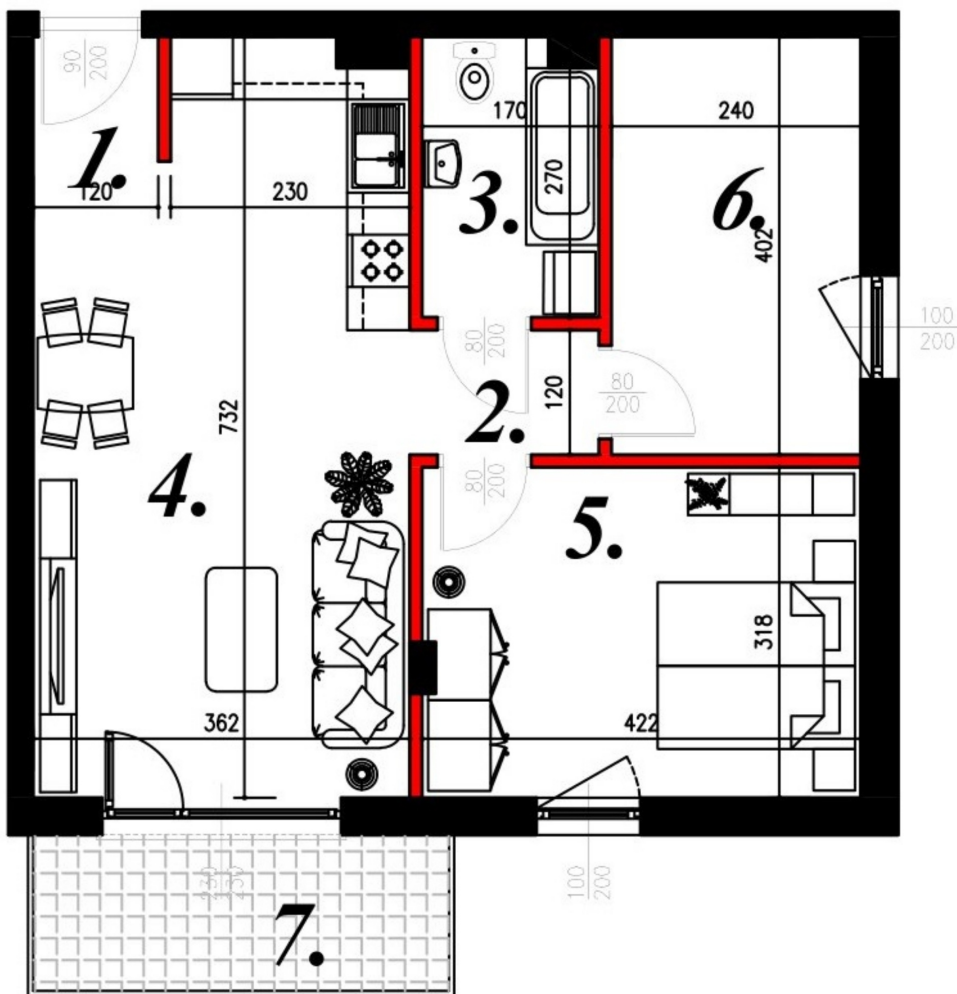

## Karola Szwanke bud 2 mieszkanie nr 19

### Lokalizacja

Numer:	19
Piętro:	Piętro II
Metraż:	57,27 m <sup>2</sup>
Pokoje:	3
Cena brutto / m <sup>2</sup> :	6 950 zł
Cena brutto:	398 027 zł

### UWAGA:

1. POWIERZCHNIA LICZONA WG. PN-ISO 9836:1997
2. POWIERZCHNIA LICZONA PO OBRYSIE ŚCIAN WEWNĘTRZNYCH MIESZKANIA Z UWZGLĘDNIENIEM TYNKÓW I OBJĘCIU KOMINÓW I ELEMENTÓW KONSTRUKCYJNYCH
3. POWIERZCHNIA POMIESZCZEŃ WCHODZĄCYCH W SKŁAD MIESZKANIA W OSIACH ŚCIAN DZIAŁOWYCH