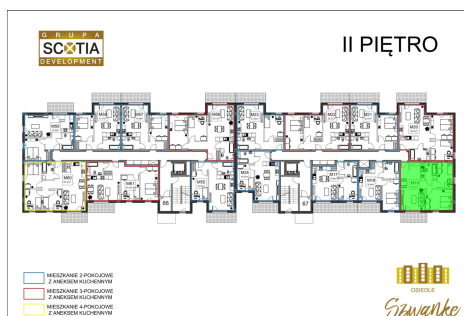

Karola Szwanke bud 2 mieszkanie nr 19

Lokalizacja

Numer:	19
Piętro:	Piętro II
Metraż:	57,27 m ²
Pokoje:	3
Cena brutto / m ² :	6 950 zł
Cena brutto:	398 027 zł

UWAGA:

1. POWIERZCHNIA LICZONA WG. PN-ISO 9836:1997
2. POWIERZCHNIA LICZONA PO OBRYSIE ŚCIAN WEWNĘTRZNYCH MIESZKANIA Z UWZGLĘDNIENIEM TYNKÓW I OBJĘCIU KOMINÓW I ELEMENTÓW KONSTRUKCYJNYCH
3. POWIERZCHNIA POMIESZCZEŃ WCHODZĄCYCH W SKŁAD MIESZKANIA W OSIACH ŚCIAN DZIAŁOWYCH