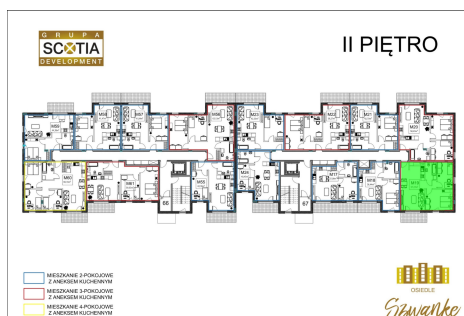

## Karola Szwanke bud 2 mieszkanie nr 19

### Lokalizacja

Numer:	19
Piętro:	Piętro II
Metraż:	57,27 m <sup>2</sup>
Pokoje:	3
Cena brutto / m <sup>2</sup> :	6 950 zł
Cena brutto:	398 027 zł