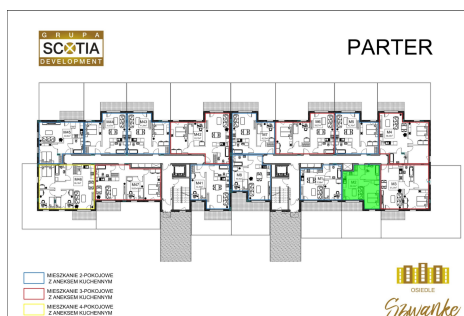

Karola Szwanke bud 2 mieszkanie nr 2

Lokalizacja

Numer:	2
Piętro:	Parter
Metraż:	36,44 m ²
Pokoje:	2
Cena brutto / m ² :	7 300 zł
Cena brutto:	266 012 zł
Dodatkowo:	Łazienka, Ogródek, Salon z aneksem, Sypialnia

UWAGA:

1. POWIERZCHNIA LICZONA WG. PN-ISO 9836:1997
2. POWIERZCHNIA LICZONA PO OBRYSIE ŚCIAN WEWNĘTRZNYCH MIESZKANIA Z UWZGLĘDNIENIEM TYNKÓW I OBJĘCIU KOMINÓW I ELEMENTÓW KONSTRUKCYJNYCH
3. POWIERZCHNIA POMIESZCZEŃ WCHODZĄCYCH W SKŁAD MIESZKANIA W OSIACH ŚCIAN DZIAŁOWYCH