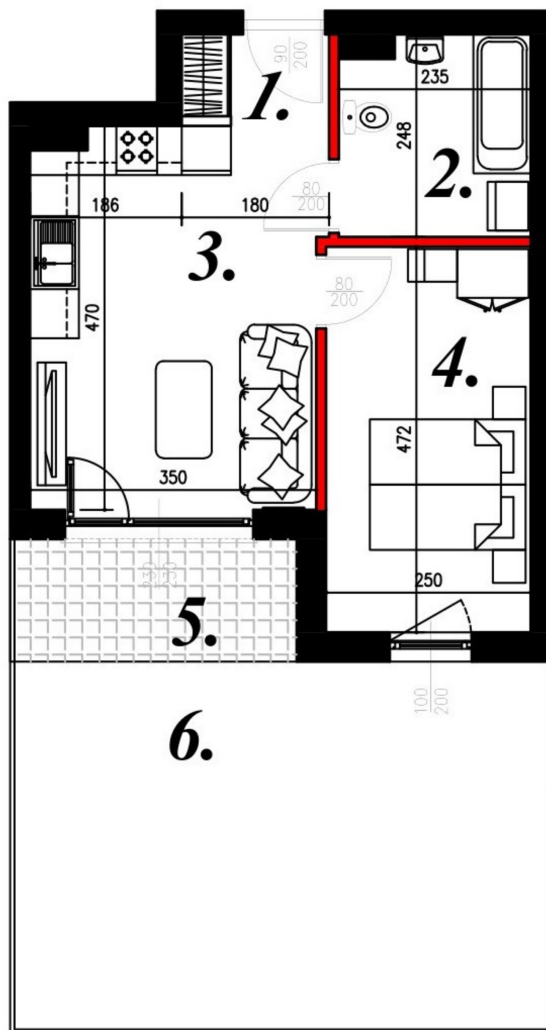

Karola Szwanke bud 2 mieszkanie nr 2

Lokalizacja

Numer:	2
Piętro:	Parter
Metraż:	36,44 m ²
Pokoje:	2
Cena brutto / m ² :	7 300 zł
Cena brutto:	266 012 zł
Dodatkowo:	Łazienka, Ogródek, Salon z aneksem, Sypialnia

UWAGA:

1. POWIERZCHNIA LICZONA WG. PN-ISO 9836:1997
2. POWIERZCHNIA LICZONA PO OBRYSIE ŚCIAN WEWNĘTRZNYCH MIESZKANIA Z UWZGLĘDNIENIEM TYNKÓW I OBJĘCIU KOMINÓW I ELEMENTÓW KONSTRUKCYJNYCH
3. POWIERZCHNIA POMIESZCZEŃ WCHODZĄCYCH W SKŁAD MIESZKANIA W OSIACH ŚCIAN DZIAŁOWYCH