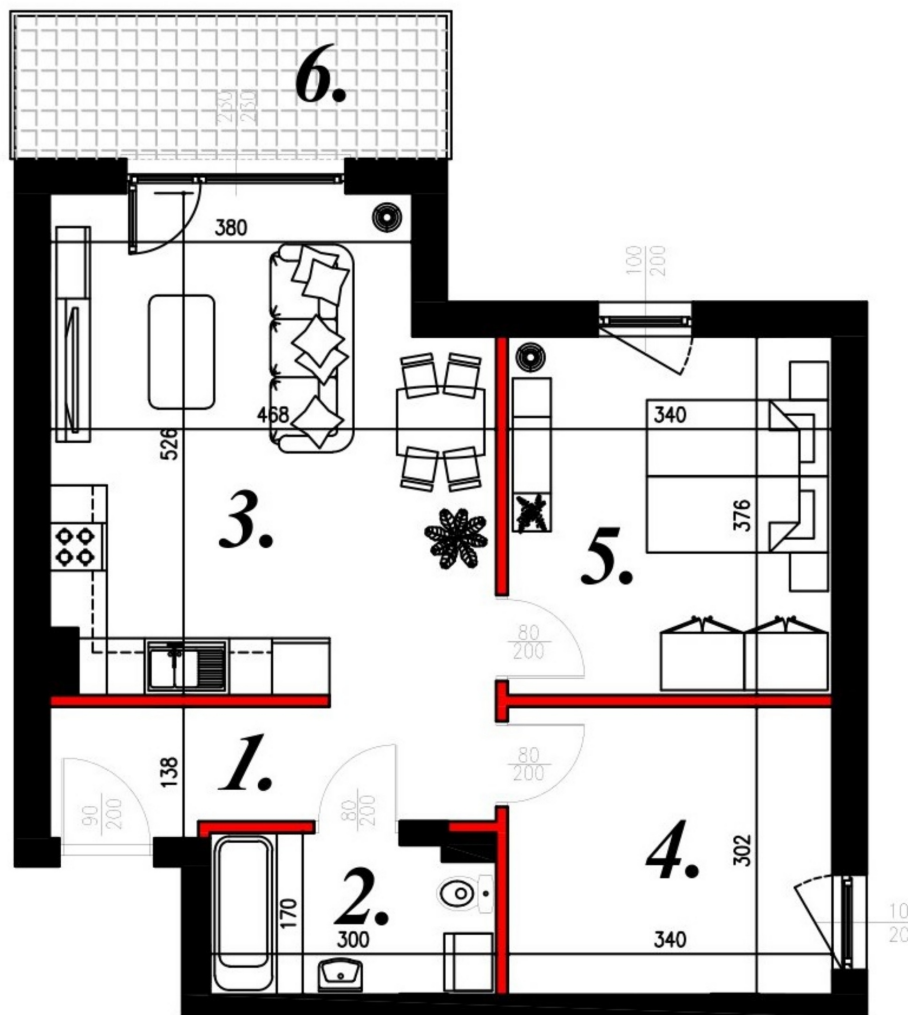

Karola Szymanke bud 2 mieszkanie nr 20

Lokalizacja

Numer:	20
Piętro:	Piętro II
Metraż:	58,43 m ²
Pokoje:	3
Cena brutto / m ² :	7 300 zł
Cena brutto:	426 539 zł

UWAGA:

1. POWIERZCHNIA LICZONA WG. PN-ISO 9836:1997
2. POWIERZCHNIA LICZONA PO OBRYŚIE ŚCIAN WEWNĘTRZNYCH MIESZKANIA Z UWZGLĘDNIENIEM TYNKÓW I OBJĘCIU KOMINÓW I ELEMENTÓW KONSTRUKCYJNYCH
3. POWIERZCHNIA POMIENISZCZEŃ WCHODZĄCYCH W SKŁAD MIESZKANIA W OSIACH ŚCIAN DZIAŁOWYCH