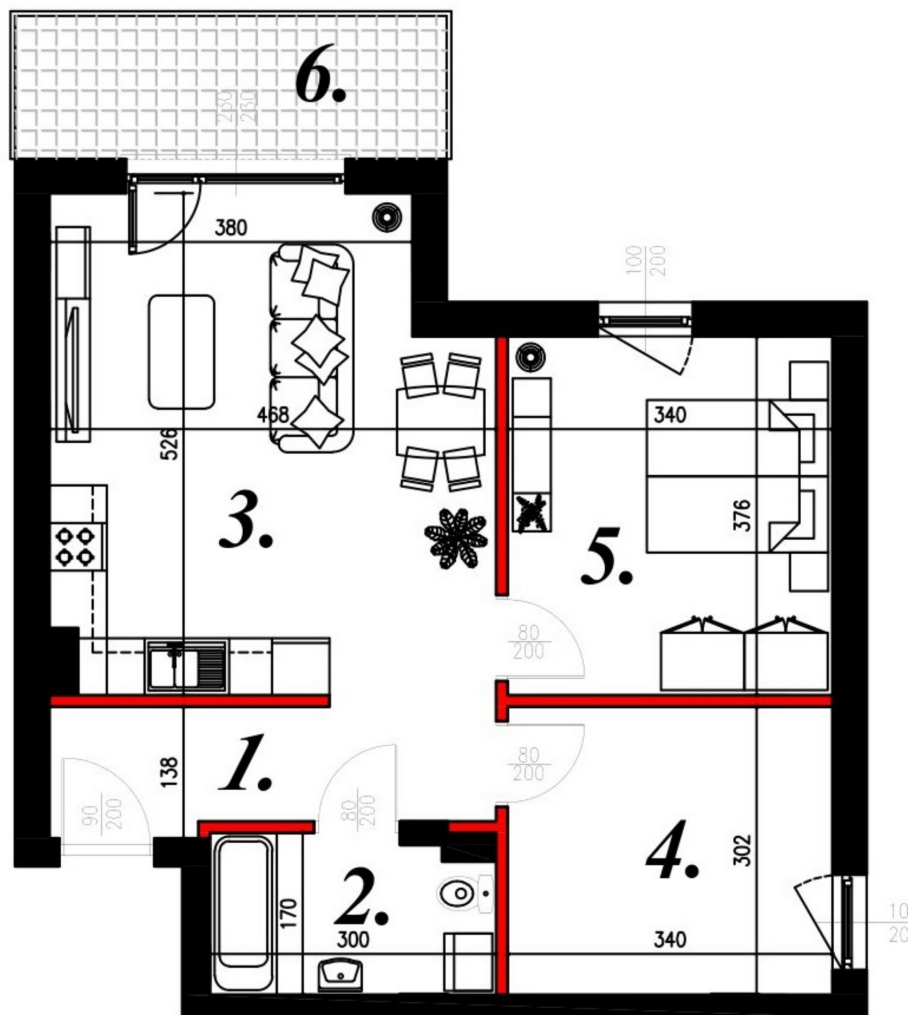

Karola Szymanke bud 2 mieszkanie nr 20

Lokalizacja

Numer:	20
Piętro:	Piętro II
Metraż:	58,43 m ²
Pokoje:	3
Cena brutto / m ² :	7 300 zł
Cena brutto:	426 539 zł

UWAGA:

1. POWIERZCHNIA LICZONA WG. PN-ISO 9836:1997
2. POWIERZCHNIA LICZONA PO OBRYŚIE ŚCIAN WEWNĘTRZNYCH MIESZKANIA Z UWZGLĘDNIENIEM TYNKÓW I OBJĘCIU KOMINÓW I ELEMENTÓW KONSTRUKCYJNYCH
3. POWIERZCHNIA POMIESZCZEŃ WCHODZĄCYCH W SKŁAD MIESZKANIA W OSIACH ŚCIAN DZIAŁOWYCH