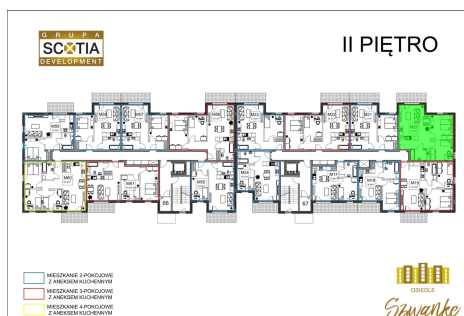

Karola Szymanke bud 2 mieszkanie nr 20

Lokalizacja

Numer:	20
Piętro:	Piętro II
Metraż:	58,43 m ²
Pokoje:	3
Cena brutto / m ² :	7 300 zł
Cena brutto:	426 539 zł

UWAGA:

1. POWIERZCHNIA LICZONA WG. PN-ISO 9836:1997
2. POWIERZCHNIA LICZONA PO OBRYŚIE ŚCIAN WEWNĘTRZNYCH MIESZKANIA Z UWZGLĘDNIENIEM TYNKÓW I OBJĘCIU KOMINÓW I ELEMENTÓW KONSTRUKCYJNYCH
3. POWIERZCHNIA POMIESZCZEŃ WCHODZĄCYCH W SKŁAD MIESZKANIA W OSIACH ŚCIAN DZIAŁOWYCH