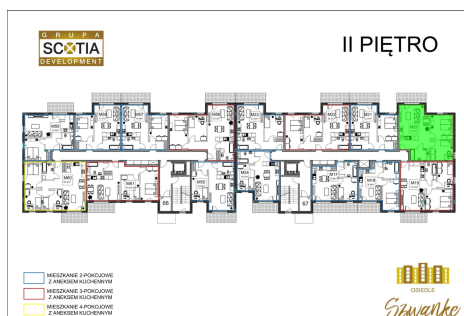

Karola Szymanke bud 2 mieszkanie nr 20

Lokalizacja

Numer:	20
Piętro:	Piętro II
Metraż:	58,43 m ²
Pokoje:	3
Cena brutto / m ² :	7 300 zł
Cena brutto:	426 539 zł

UWAGA:

1. POWIERZCHNIA LICZONA WG. PN-ISO 9836:1997
2. POWIERZCHNIA LICZONA PO OBRYŚIE ŚCIAN WEWNĘTRZNYCH MIESZKANIA Z UWZGLĘDNIENIEM TYNKÓW I OBJĘCIU KOMINÓW I ELEMENTÓW KONSTRUKCYJNYCH
3. POWIERZCHNIA POMIENISZCZEŃ WCHODZĄCYCH W SKŁAD MIESZKANIA W OSIACH ŚCIAN DZIAŁOWYCH