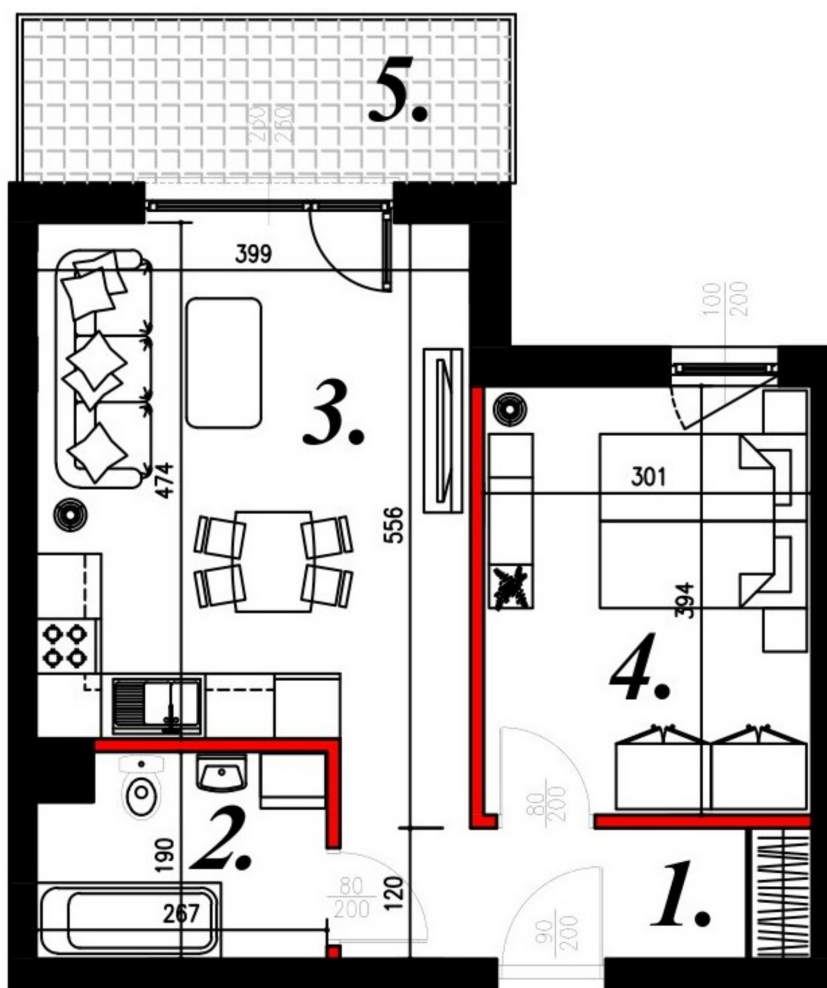

Karola Szwanke bud 2 mieszkanie nr 21

Lokalizacja

Numer:	21
Piętro:	Piętro II
Metraż:	42,70 m ²
Pokoje:	2
Cena brutto / m ² :	7 400 zł
Cena brutto:	315 980 zł

UWAGA:

1. POWIERZCHNIA LICZONA WG. PN-ISO 9836:1997
2. POWIERZCHNIA LICZONA PO OBRYŚIE ŚCIAN WEWNĘTRZNYCH MIESZKANIA Z UWZGLĘDNIENIEM TYNKÓW I OBJĘCIU KOMINÓW I ELEMENTÓW KONSTRUKCYJNYCH
3. POWIERZCHNIA POMIESZCZEŃ WCHODZĄCYCH W SKŁAD MIESZKANIA W OSIACH ŚCIAN DZIAŁOWYCH