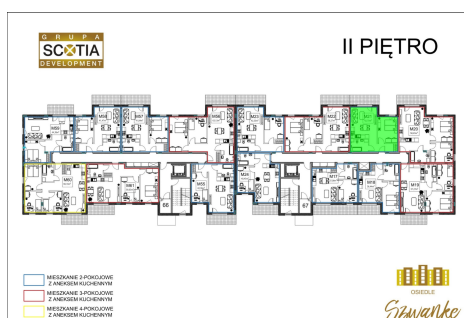

## Karola Szwanke bud 2 mieszkanie nr 21

### Lokalizacja

Numer:	21
Piętro:	Piętro II
Metraż:	42,70 m <sup>2</sup>
Pokoje:	2
Cena brutto / m <sup>2</sup> :	7 400 zł
Cena brutto:	315 980 zł