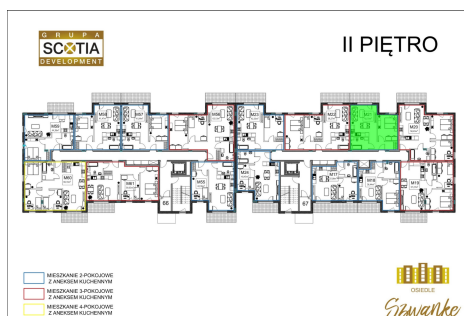

Karola Szwanke bud 2 mieszkanie nr 21

Lokalizacja

Numer:	21
Piętro:	Piętro II
Metraż:	42,70 m ²
Pokoje:	2
Cena brutto / m ² :	7 400 zł
Cena brutto:	315 980 zł

UWAGA:

1. POWIERZCHNIA LICZONA WG. PN-ISO 9836:1997
2. POWIERZCHNIA LICZONA PO OBRYŚIE ŚCIAN WEWNĘTRZNYCH MIESZKANIA Z UWZGLĘDNIENIEM TYNKÓW I OBJĘCIU KOMINÓW I ELEMENTÓW KONSTRUKCYJNYCH
3. POWIERZCHNIA POMIESZCZEŃ WCHODZĄCYCH W SKŁAD MIESZKANIA W OSIACH ŚCIAN DZIAŁOWYCH