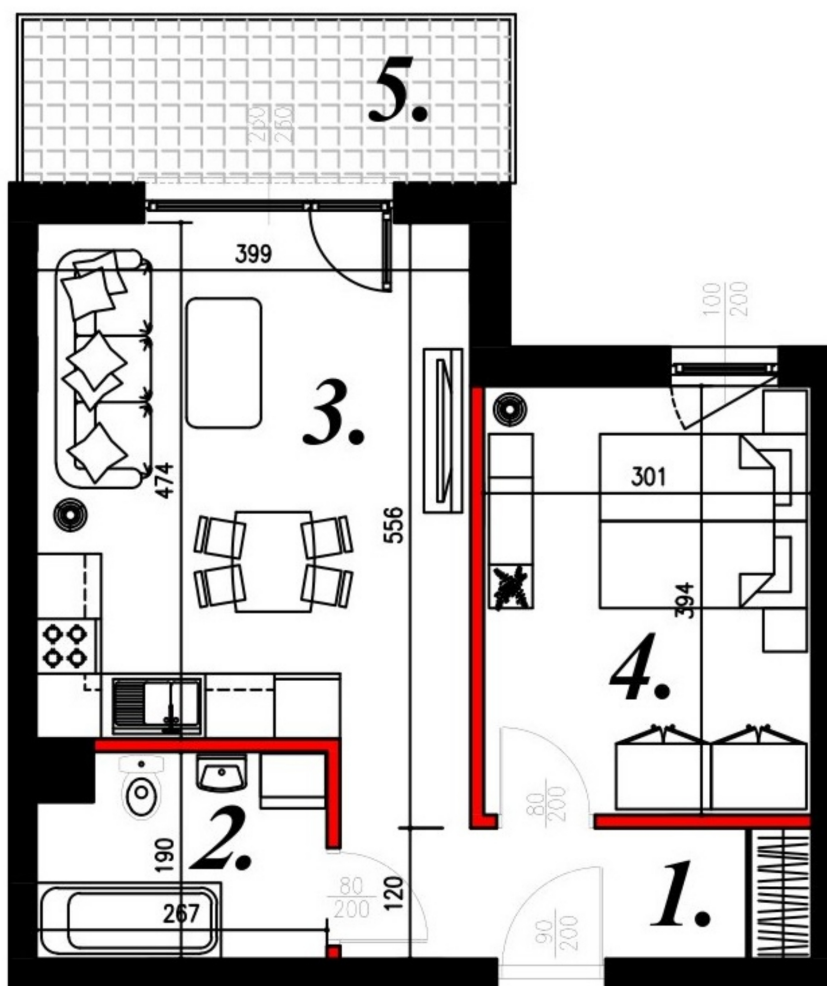

## Karola Szwanke bud 2 mieszkanie nr 21

### Lokalizacja

Numer:	21
Piętro:	Piętro II
Metraż:	42,70 m <sup>2</sup>
Pokoje:	2
Cena brutto / m <sup>2</sup> :	7 400 zł
Cena brutto:	315 980 zł

### UWAGA:

1. POWIERZCHNIA LICZONA WG. PN-ISO 9836:1997
2. POWIERZCHNIA LICZONA PO OBRYŚIE ŚCIAN WEWNĘTRZNYCH MIESZKANIA Z UWZGLĘDNIENIEM TYNKÓW I OBJĘCIU KOMINÓW I ELEMENTÓW KONSTRUKCYJNYCH
3. POWIERZCHNIA POMIESZCZEŃ WCHODZĄCYCH W SKŁAD MIESZKANIA W OSIACH ŚCIAN DZIAŁOWYCH