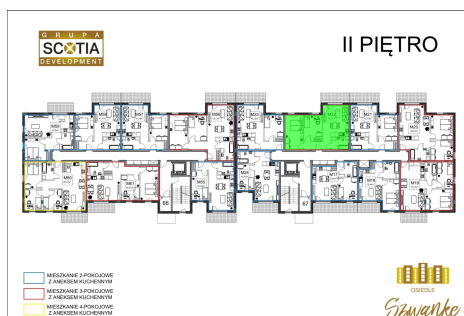

Karola Szwanke bud 2 mieszkanie nr 22

Lokalizacja

| | |
|--------------------------------|----------------------|
| Numer: | 22 |
| Piętro: | Piętro II |
| Metraż: | 56,27 m ² |
| Pokoje: | 3 |
| Cena brutto / m ² : | 7 300 zł |
| Cena brutto: | 410 771 zł |

UWAGA:

1. POWIERZCHNIA LICZONA WG. PN-ISO 9836:1997
2. POWIERZCHNIA LICZONA PO OBRYSIE ŚCIAN WEWNĘTRZNYCH MIESZKANIA Z UWZGLĘDNIENIEM TYNKÓW I OBJĘCIU KOMINÓW I ELEMENTÓW KONSTRUKCYJNYCH
3. POWIERZCHNIA POMIESZCZEŃ WCHODZĄCYCH W SKŁAD MIESZKANIA W OSIACH ŚCIAN DZIAŁOWYCH