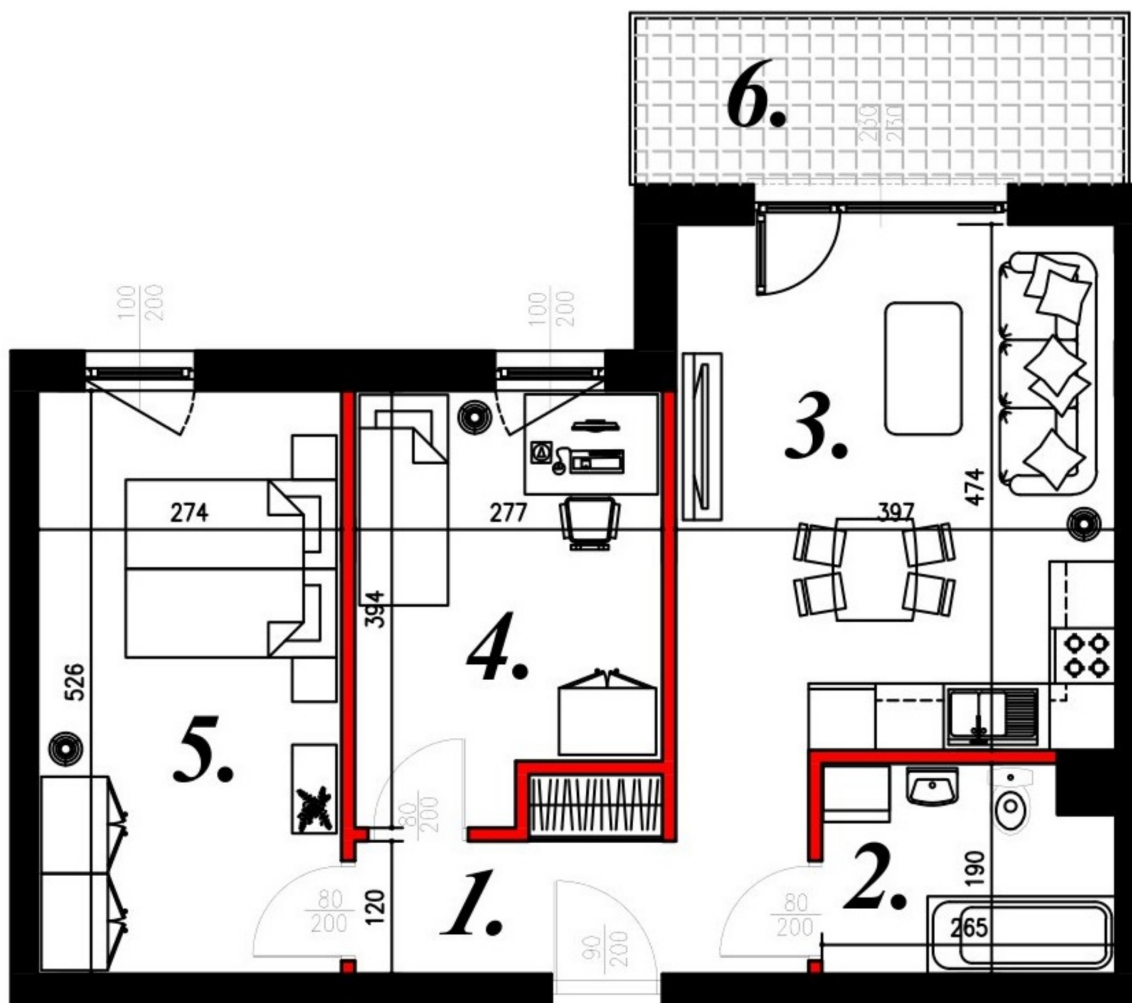

Karola Szwanke bud 2 mieszkanie nr 22

Lokalizacja

| | |
|--------------------------------|----------------------|
| Numer: | 22 |
| Piętro: | Piętro II |
| Metraż: | 56,27 m ² |
| Pokoje: | 3 |
| Cena brutto / m ² : | 7 300 zł |
| Cena brutto: | 410 771 zł |

UWAGA:

1. POWIERZCHNIA LICZONA WG. PN-ISO 9836:1997
2. POWIERZCHNIA LICZONA PO OBRYSIE ŚCIAN WEWNĘTRZNYCH MIESZKANIA Z UWZGLĘDNIENIEM TYNKÓW I OBJĘCIU KOMINÓW I ELEMENTÓW KONSTRUKCYJNYCH
3. POWIERZCHNIA POMIESZCZEŃ WCHODZĄCYCH W SKŁAD MIESZKANIA W OSIACH ŚCIAN DZIAŁOWYCH