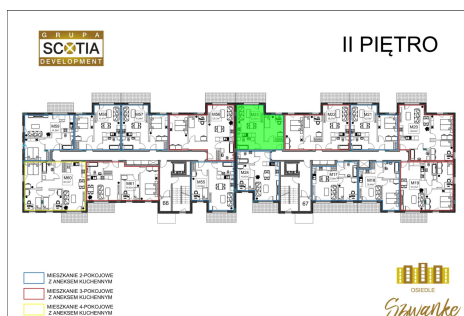

## Karola Szwanke bud 2 mieszkanie nr 23

### Lokalizacja

Numer:	23
Piętro:	Piętro II
Metraż:	42,35 m <sup>2</sup>
Pokoje:	2
Cena brutto / m <sup>2</sup> :	7 400 zł
Cena brutto:	313 390 zł