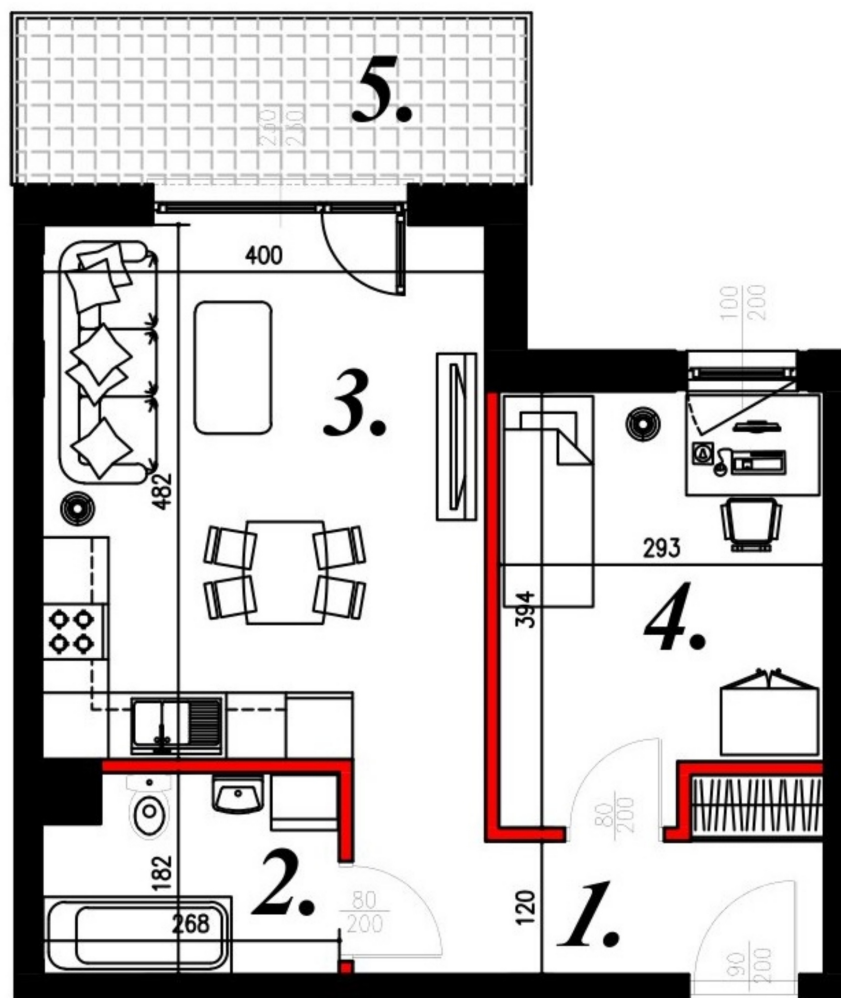

## Karola Szwanke bud 2 mieszkanie nr 23

### Lokalizacja

Numer:	23
Piętro:	Piętro II
Metraż:	42,35 m <sup>2</sup>
Pokoje:	2
Cena brutto / m <sup>2</sup> :	7 400 zł
Cena brutto:	313 390 zł

### UWAGA:

1. POWIERZCHNIA LICZONA WG. PN-ISO 9836:1997
2. POWIERZCHNIA LICZONA PO OBRYSIE ŚCIAN WEWNĘTRZNYCH MIESZKANIA Z UWZGLĘDNIENIEM TYNKÓW I OBJĘCIU KOMINÓW I ELEMENTÓW KONSTRUKCYJNYCH
3. POWIERZCHNIA POMIESZCZEŃ WCHODZĄCYCH W SKŁAD MIESZKANIA W OSIACH ŚCIAN DZIAŁOWYCH