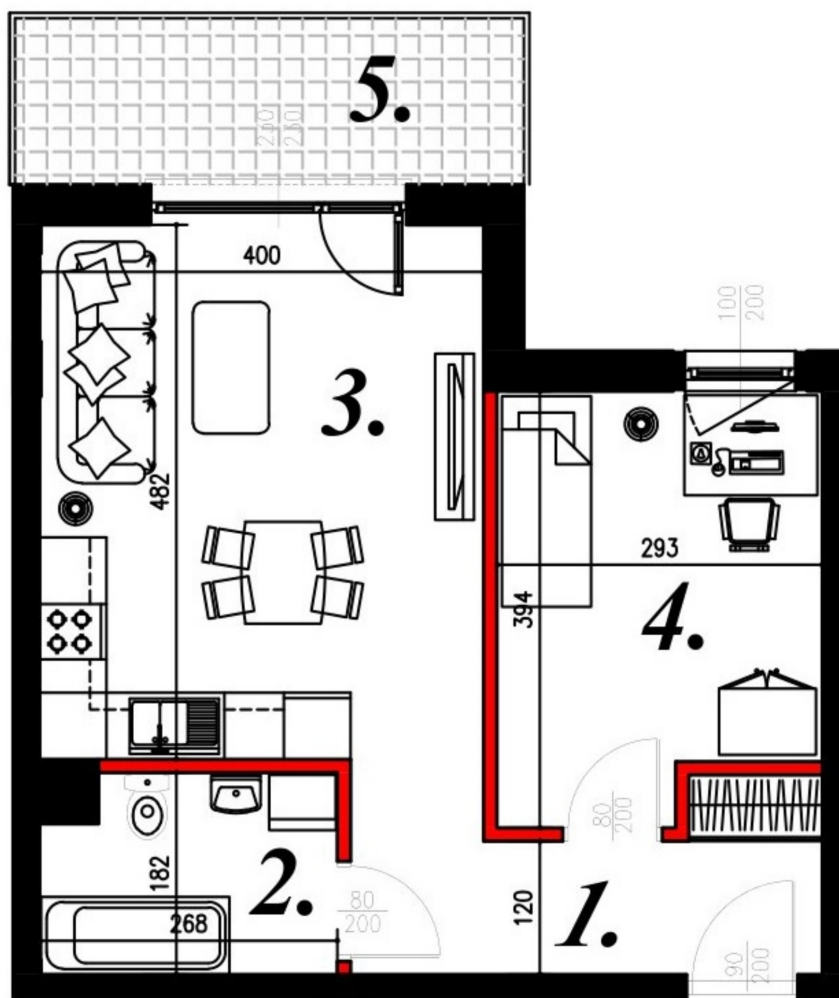

## Karola Szwanke bud 2 mieszkanie nr 23

### Lokalizacja

Numer:	23
Piętro:	Piętro II
Metraż:	42,35 m <sup>2</sup>
Pokoje:	2
Cena brutto / m <sup>2</sup> :	7 400 zł
Cena brutto:	313 390 zł

### UWAGA:

1. POWIERZCHNIA LICZONA WG. PN-ISO 9836:1997
2. POWIERZCHNIA LICZONA PO OBRYSIE ŚCIAN WEWNĘTRZNYCH MIESZKANIA Z UWZGLĘDNIENIEM TYNKÓW I OBJĘCIU KOMINÓW I ELEMENTÓW KONSTRUKCYJNYCH
3. POWIERZCHNIA POMIESZCZEŃ WCHODZĄCYCH W SKŁAD MIESZKANIA W OSIACH ŚCIAN DZIAŁOWYCH