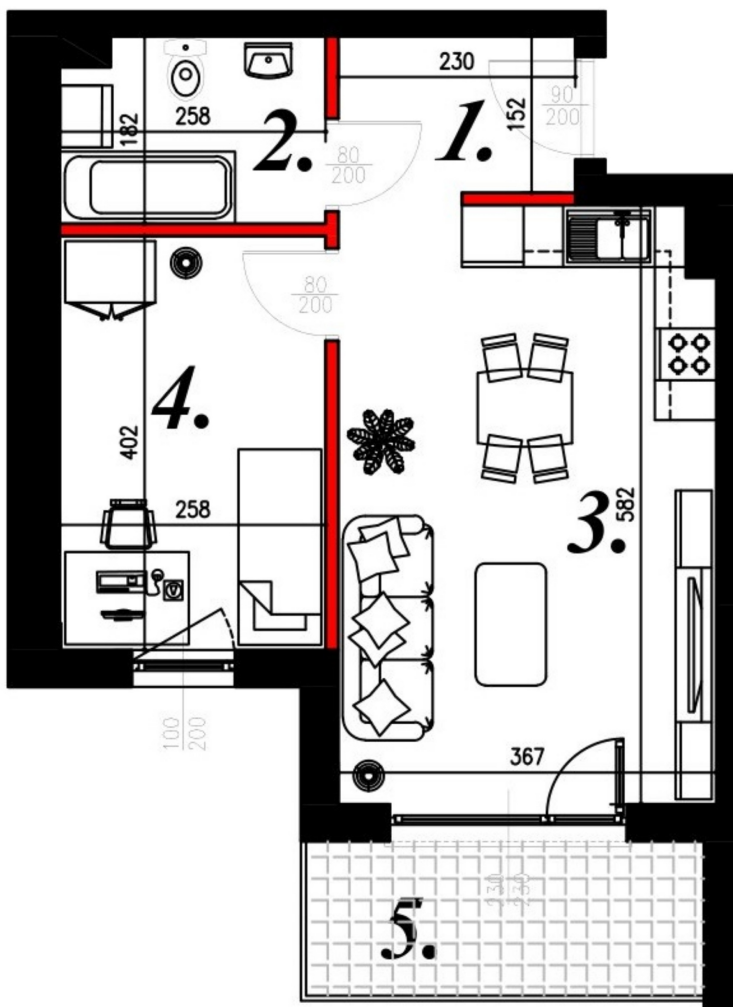

Karola Szwanke bud 2 mieszkanie nr 24

Lokalizacja

Numer:	24
Piętro:	Piętro II
Metraż:	40,45 m ²
Pokoje:	2
Cena brutto / m ² :	7 400 zł
Cena brutto:	299 330 zł

UWAGA:

1. POWIERZCHNIA LICZONA WG. PN-ISO 9836:1997
2. POWIERZCHNIA LICZONA PO OBRYSIE ŚCIAN WEWNĘTRZNYCH MIESZKANIA Z UWZGLĘDNIENIEM TYNKÓW I OBJĘCIU KOMINÓW I ELEMENTÓW KONSTRUKCYJNYCH
3. POWIERZCHNIA POMIESZCZEŃ WCHODZĄCYCH W SKŁAD MIESZKANIA W OSIACH ŚCIAN DZIAŁOWYCH