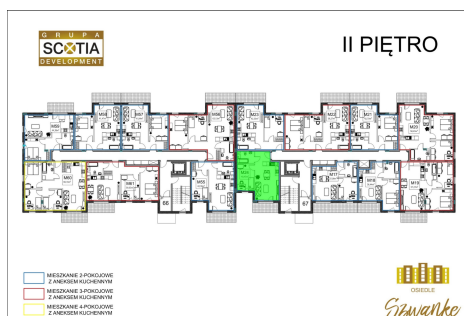

Karola Szwanke bud 2 mieszkanie nr 24

Lokalizacja

Numer:	24
Piętro:	Piętro II
Metraż:	40,45 m ²
Pokoje:	2
Cena brutto / m ² :	7 400 zł
Cena brutto:	299 330 zł

UWAGA:

1. POWIERZCHNIA LICZONA WG. PN-ISO 9836:1997
2. POWIERZCHNIA LICZONA PO OBRYSIE ŚCIAN WEWNĘTRZNYCH MIESZKANIA Z UWZGLĘDNIENIEM TYNKÓW I OBJĘCIU KOMINÓW I ELEMENTÓW KONSTRUKCYJNYCH
3. POWIERZCHNIA POMIESZCZEŃ WCHODZĄCYCH W SKŁAD MIESZKANIA W OSIACH ŚCIAN DZIAŁOWYCH