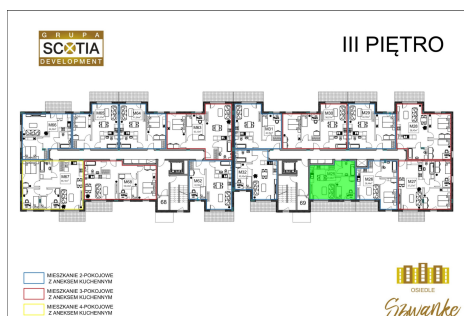

Karola Szymanke bud 2 mieszkanie nr 25

Lokalizacja

Numer:	25
Piętro:	Piętro III
Metraż:	37,08 m ²
Pokoje:	2
Cena brutto / m ² :	7 300 zł
Cena brutto:	270 684 zł

UWAGA:

1. POWIERZCHNIA LICZONA WG. PN-ISO 9836:1997
2. POWIERZCHNIA LICZONA PO OBRYSIE ŚCIAN WEWNĘTRZNYCH MIESZKANIA Z UWZGLĘDNIENIEM TYNKÓW I OBJĘCIU KOMINÓW I ELEMENTÓW KONSTRUKCYJNYCH
3. POWIERZCHNIA POMIESZCZEŃ WCHODZĄCYCH W SKŁAD MIESZKANIA W OSIACH ŚCIAN DZIAŁOWYCH