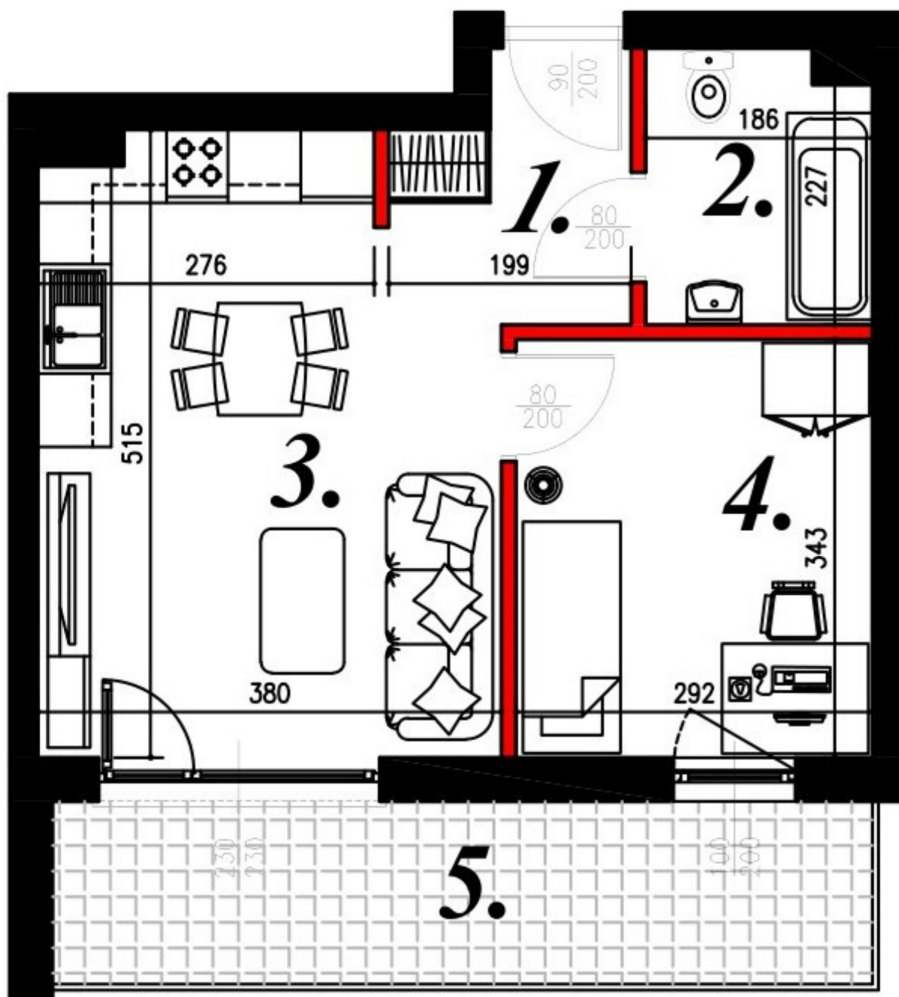

Karola Szymanke bud 2 mieszkanie nr 25

Lokalizacja

Numer:	25
Piętro:	Piętro III
Metraż:	37,08 m ²
Pokoje:	2
Cena brutto / m ² :	7 300 zł
Cena brutto:	270 684 zł

UWAGA:

1. POWIERZCHNIA LICZONA WG. PN-ISO 9836:1997
2. POWIERZCHNIA LICZONA PO OBRYSIE ŚCIAN WEWNĘTRZNYCH MIESZKANIA Z UWZGLĘDNIENIEM TYNKÓW I OBJĘCIU KOMINÓW I ELEMENTÓW KONSTRUKCYJNYCH
3. POWIERZCHNIA POMIESZCZEŃ WCHODZĄCYCH W SKŁAD MIESZKANIA W OSIACH ŚCIAN DZIAŁOWYCH