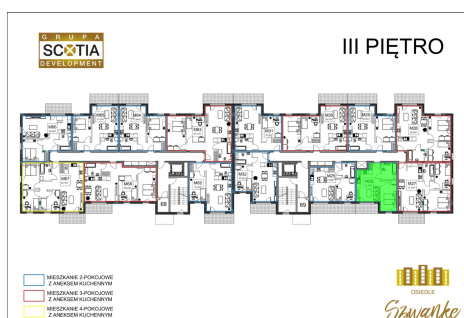

## Karola Szymanke bud 2 mieszkanie nr 26

### Lokalizacja

Numer:	26
Piętro:	Piętro III
Metraż:	36,44 m <sup>2</sup>
Pokoje:	2
Cena brutto / m <sup>2</sup> :	7 400 zł
Cena brutto:	269 656 zł