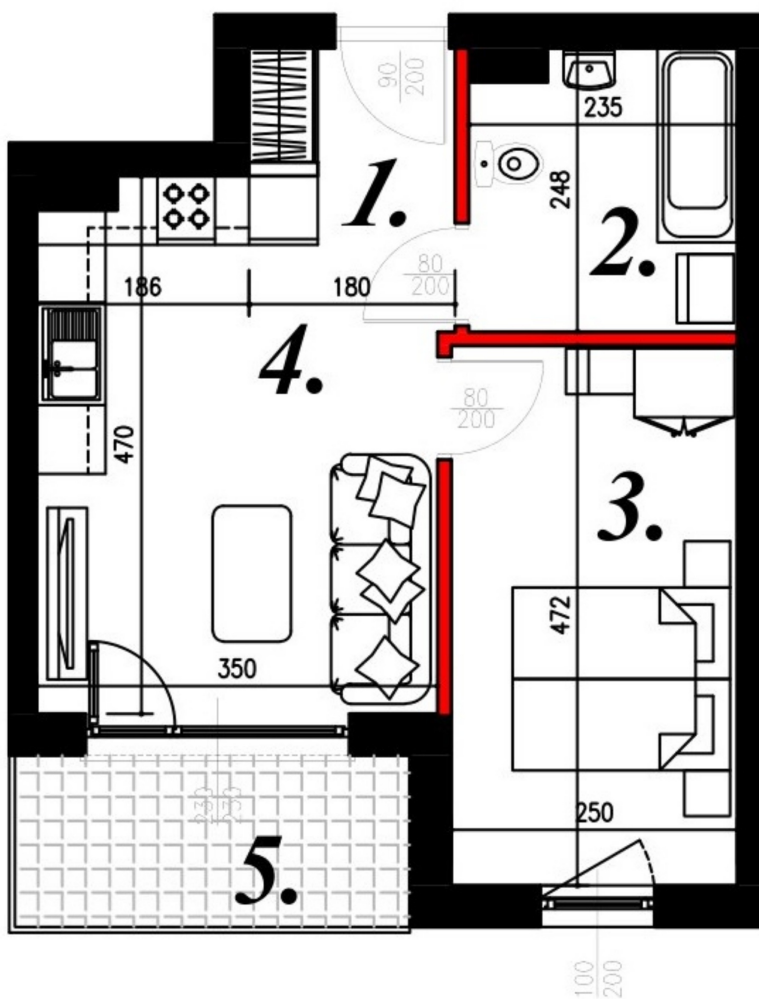

Karola Szymanek bud 2 mieszkanie nr 26

Lokalizacja

Numer:	26
Piętro:	Piętro III
Metraż:	36,44 m ²
Pokoje:	2
Cena brutto / m ² :	7 400 zł
Cena brutto:	269 656 zł

UWAGA:

1. POWIERZCHNIA LICZONA WG. PN-ISO 9836:1997
2. POWIERZCHNIA LICZONA PO OBRYŚIE ŚCIAN WEWNĘTRZNYCH MIESZKANIA Z UWZGLĘDNIENIEM TYNKÓW I OBJĘCIU KOMINÓW I ELEMENTÓW KONSTRUKCYJNYCH
3. POWIERZCHNIA POMIESZCZEŃ WCHODZĄCYCH W SKŁAD MIESZKANIA W OSIACH ŚCIAN DZIAŁOWYCH