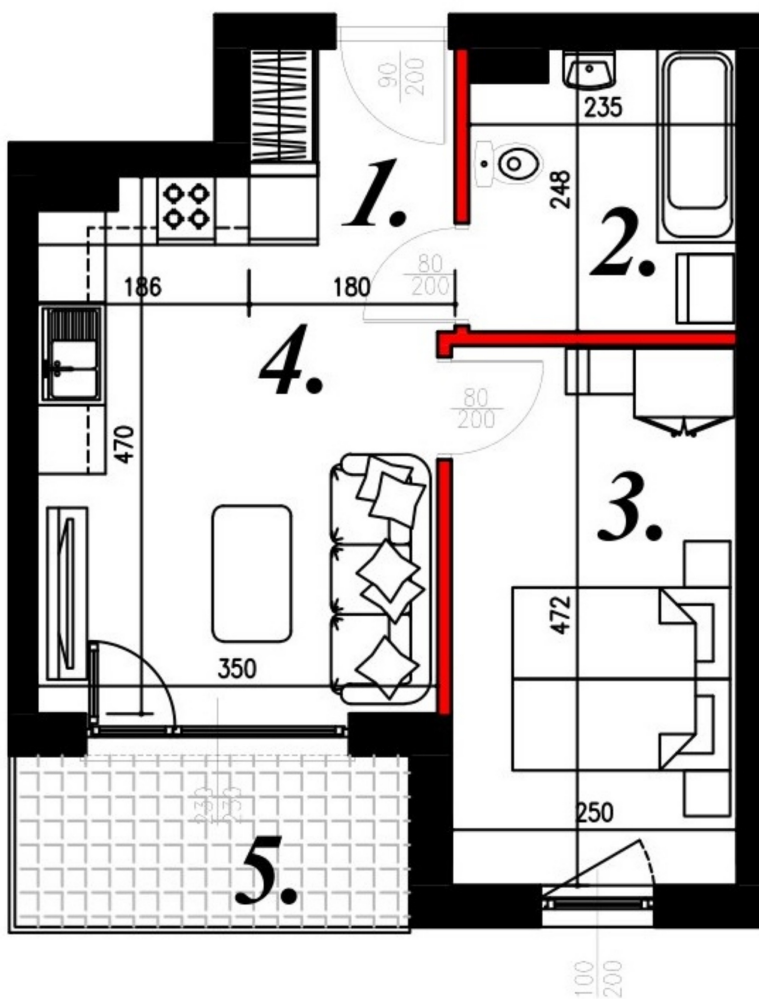

## Karola Szymanke bud 2 mieszkanie nr 26

### Lokalizacja

Numer:	26
Piętro:	Piętro III
Metraż:	36,44 m <sup>2</sup>
Pokoje:	2
Cena brutto / m <sup>2</sup> :	7 400 zł
Cena brutto:	269 656 zł

### UWAGA:

1. POWIERZCHNIA LICZONA WG. PN-ISO 9836:1997
2. POWIERZCHNIA LICZONA PO OBRYŚIE ŚCIAN WEWNĘTRZNYCH MIESZKANIA Z UWZGLĘDNIENIEM TYNKÓW I OBJĘCIU KOMINÓW I ELEMENTÓW KONSTRUKCYJNYCH
3. POWIERZCHNIA POMIĘSZCZEŃ WCHODZĄCYCH W SKŁAD MIESZKANIA W OSIACH ŚCIAN DZIAŁOWYCH