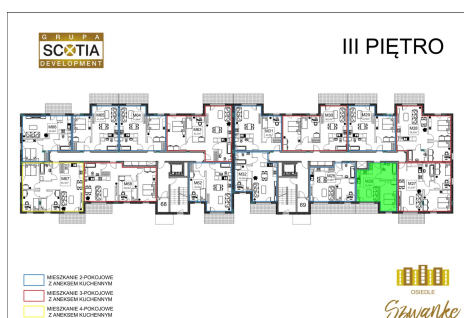

Karola Szymanek bud 2 mieszkanie nr 26

Lokalizacja

Numer:	26
Piętro:	Piętro III
Metraż:	36,44 m ²
Pokoje:	2
Cena brutto / m ² :	7 400 zł
Cena brutto:	269 656 zł

UWAGA:

1. POWIERZCHNIA LICZONA WG. PN-ISO 9836:1997
2. POWIERZCHNIA LICZONA PO OBRYŚIE ŚCIAN WEWNĘTRZNYCH MIESZKANIA Z UWZGLĘDNIENIEM TYNKÓW I OBJĘCIU KOMINÓW I ELEMENTÓW KONSTRUKCYJNYCH
3. POWIERZCHNIA POMIESZCZEŃ WCHODZĄCYCH W SKŁAD MIESZKANIA W OSIACH ŚCIAN DZIAŁOWYCH