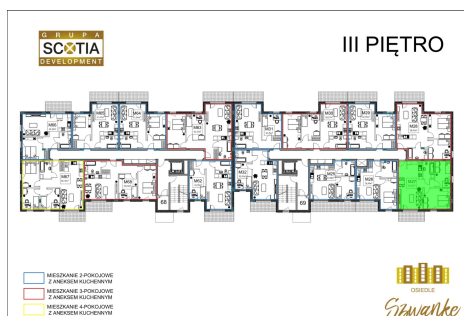

Karola Szymanke bud 2 mieszkanie nr 27

Lokalizacja

Numer:	27
Piętro:	Piętro III
Metraż:	57,27 m ²
Pokoje:	3
Cena brutto / m ² :	7 300 zł
Cena brutto:	418 071 zł

UWAGA:

1. POWIERZCHNIA LICZONA WG. PN-ISO 9836:1997
2. POWIERZCHNIA LICZONA PO OBRYSIE ŚCIAN WEWNĘTRZNYCH MIESZKANIA Z UWZGLĘDNIENIEM TYNKÓW I OBJĘCIU KOMINÓW I ELEMENTÓW KONSTRUKCYJNYCH
3. POWIERZCHNIA POMIESZCZEŃ WCHODZĄCYCH W SKŁAD MIESZKANIA W OSIACH ŚCIAN DZIAŁOWYCH