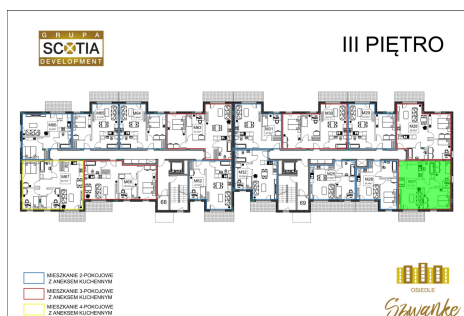

Karola Szwanke bud 2 mieszkanie nr 27

Lokalizacja

Numer:	27
Piętro:	Piętro III
Metraż:	57,27 m ²
Pokoje:	3
Cena brutto / m ² :	7 300 zł
Cena brutto:	418 071 zł

UWAGA:

1. POWIERZCHNIA LICZONA WG. PN-ISO 9836:1997
2. POWIERZCHNIA LICZONA PO OBRYSIE ŚCIAN WEWNĘTRZNYCH MIESZKANIA Z UWZGLĘDNIENIEM TYNKÓW I OBJĘCIU KOMINÓW I ELEMENTÓW KONSTRUKCYJNYCH
3. POWIERZCHNIA POMIESZCZEŃ WCHODZĄCYCH W SKŁAD MIESZKANIA W OSIACH ŚCIAN DZIAŁOWYCH