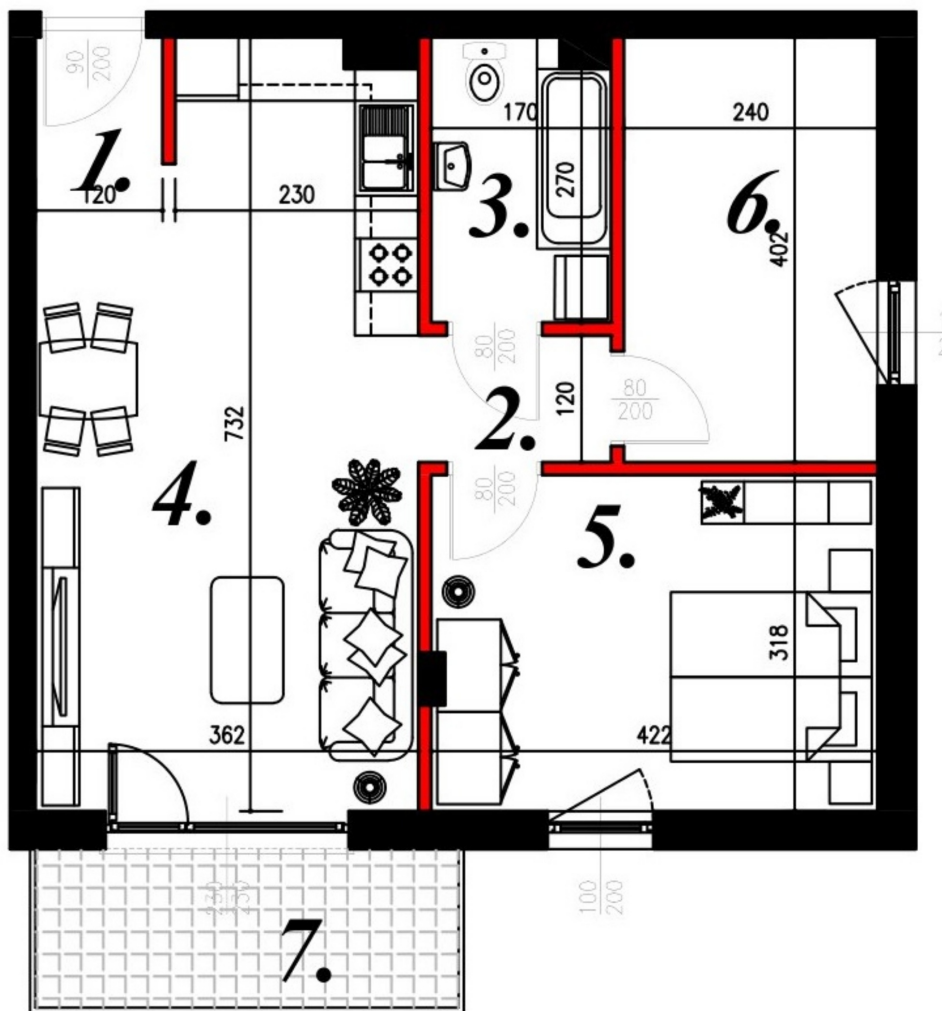

Karola Szwanke bud 2 mieszkanie nr 27

Lokalizacja

Numer:	27
Piętro:	Piętro III
Metraż:	57,27 m ²
Pokoje:	3
Cena brutto / m ² :	7 300 zł
Cena brutto:	418 071 zł

UWAGA:

1. POWIERZCHNIA LICZONA WG. PN-ISO 9836:1997
2. POWIERZCHNIA LICZONA PO OBRYSIE ŚCIAN WEWNĘTRZNYCH MIESZKANIA Z UWZGLĘDNIENIEM TYNKÓW I OBJĘCIU KOMINÓW I ELEMENTÓW KONSTRUKCYJNYCH
3. POWIERZCHNIA POMIESZCZEŃ WCHODZĄCYCH W SKŁAD MIESZKANIA W OSIACH ŚCIAN DZIAŁOWYCH