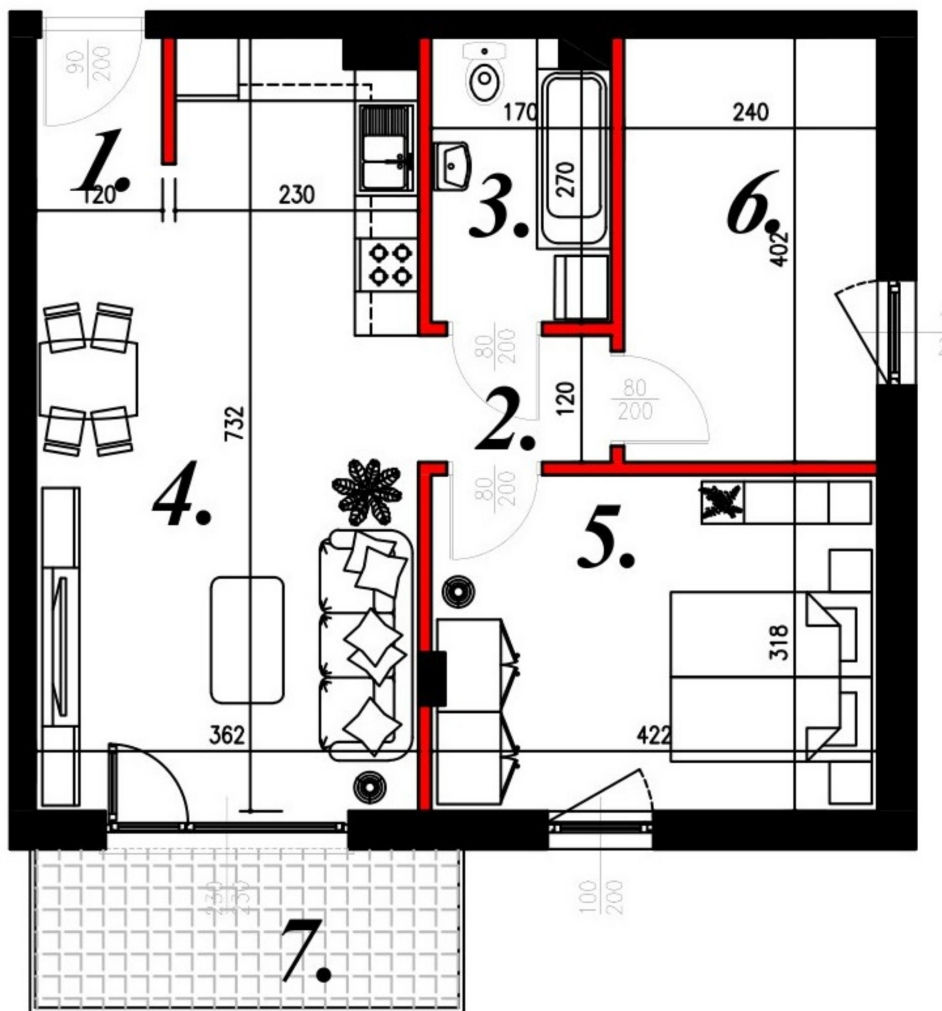

Karola Szymanke bud 2 mieszkanie nr 27

Lokalizacja

Numer:	27
Piętro:	Piętro III
Metraż:	57,27 m ²
Pokoje:	3
Cena brutto / m ² :	7 300 zł
Cena brutto:	418 071 zł

UWAGA:

1. POWIERZCHNIA LICZONA WG. PN-ISO 9836:1997
2. POWIERZCHNIA LICZONA PO OBRYSIE ŚCIAN WEWNĘTRZNYCH MIESZKANIA Z UWZGLĘDNIENIEM TYNKÓW I OBJĘCIU KOMINÓW I ELEMENTÓW KONSTRUKCYJNYCH
3. POWIERZCHNIA POMIESZCZEŃ WCHODZĄCYCH W SKŁAD MIESZKANIA W OSIACH ŚCIAN DZIAŁOWYCH