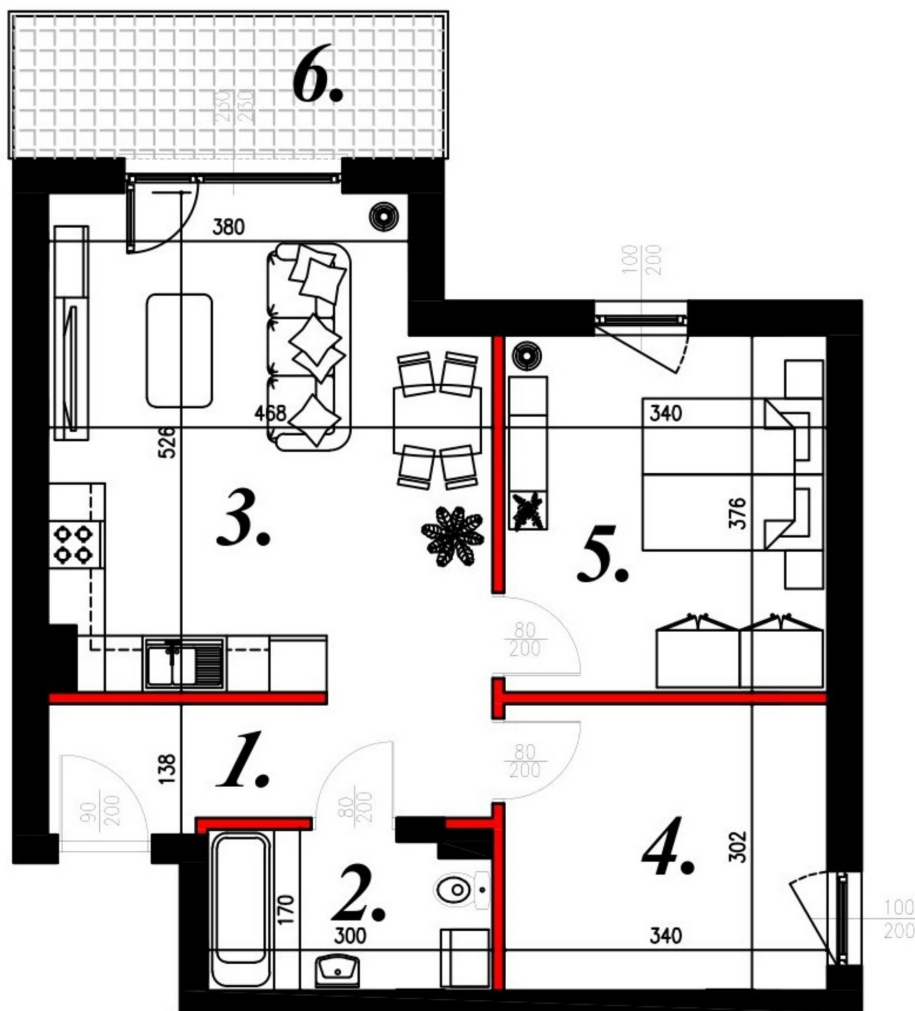

Karola Szwanke bud 2 mieszkanie nr 28

Lokalizacja

Numer:	28
Piętro:	Piętro III
Metraż:	58,43 m ²
Pokoje:	3
Cena brutto / m ² :	7 300 zł
Cena brutto:	426 539 zł

UWAGA:

1. POWIERZCHNIA LICZONA WG. PN-ISO 9836:1997
2. POWIERZCHNIA LICZONA PO OBRYSIE ŚCIAN WEWNĘTRZNYCH MIESZKANIA Z UWZGLĘDNIENIEM TYNKÓW I OBJĘCIU KOMINÓW I ELEMENTÓW KONSTRUKCYJNYCH
3. POWIERZCHNIA POMIESZCZEŃ WCHODZĄCYCH W SKŁAD MIESZKANIA W OSIACH ŚCIAN DZIAŁOWYCH