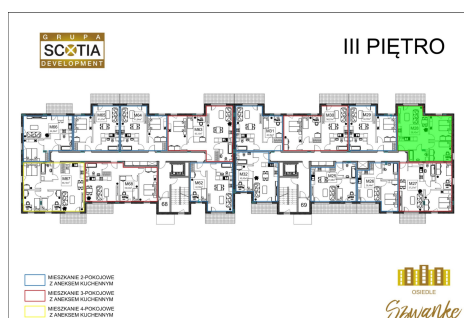

Karola Szwanke bud 2 mieszkanie nr 28

Lokalizacja

Numer:	28
Piętro:	Piętro III
Metraż:	58,43 m ²
Pokoje:	3
Cena brutto / m ² :	7 300 zł
Cena brutto:	426 539 zł

UWAGA:

1. POWIERZCHNIA LICZONA WG. PN-ISO 9836:1997
2. POWIERZCHNIA LICZONA PO OBRYSIE ŚCIAN WEWNĘTRZNYCH MIESZKANIA Z UWZGLĘDNIENIEM TYNKÓW I OBJĘCIU KOMINÓW I ELEMENTÓW KONSTRUKCYJNYCH
3. POWIERZCHNIA POMIESZCZEŃ WCHODZĄCYCH W SKŁAD MIESZKANIA W OSIACH ŚCIAN DZIAŁOWYCH