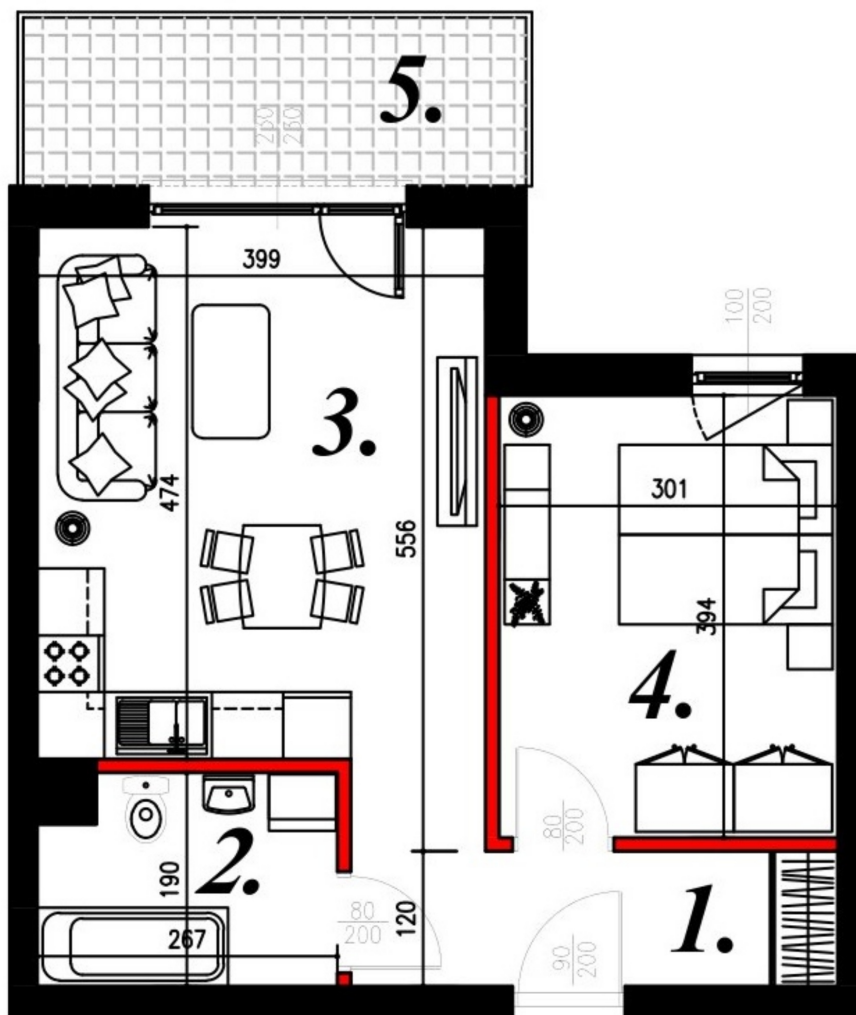

## Karola Szwanke bud 2 mieszkanie nr 29

### Lokalizacja

Numer:	29
Piętro:	Piętro III
Metraż:	42,70 m <sup>2</sup>
Pokoje:	2
Cena brutto / m <sup>2</sup> :	7 400 zł
Cena brutto:	315 980 zł

### UWAGA:

1. POWIERZCHNIA LICZONA WG. PN-ISO 9836:1997
2. POWIERZCHNIA LICZONA PO OBRYŚIE ŚCIAN WEWNĘTRZNYCH MIESZKANIA Z UWZGLĘDNIENIEM TYNKÓW I OBJĘCIU KOMINÓW I ELEMENTÓW KONSTRUKCYJNYCH
3. POWIERZCHNIA POMIĘSCZEŃ WCHODZĄCYCH W SKŁAD MIESZKANIA W OSIACH ŚCIAN DZIAŁOWYCH