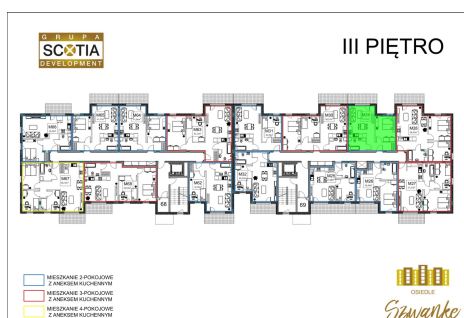

## Karola Szwanke bud 2 mieszkanie nr 29

### Lokalizacja

Numer:	29
Piętro:	Piętro III
Metraż:	42,70 m <sup>2</sup>
Pokoje:	2
Cena brutto / m <sup>2</sup> :	7 400 zł
Cena brutto:	315 980 zł