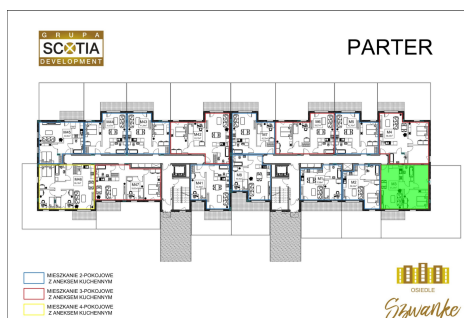

Karola Szwanke bud 2 mieszkanie nr 3

Lokalizacja

Numer:	3
Piętro:	Parter
Metraż:	57,27 m ²
Pokoje:	3
Cena brutto / m ² :	7 300 zł
Cena brutto:	418 071 zł
Dodatkowo:	Garderoba, Łazienka, Ogródek, Salon z aneksem, Swnialnia

UWAGA:

1. POWIERZCHNIA LICZONA WG. PN-ISO 9836:1997
2. POWIERZCHNIA LICZONA PO OBRYŚIE ŚCIAN WEWNĘTRZNYCH MIESZKANIA Z UWZGLĘDNIENIEM TYNKÓW I OBJĘCIU KOMINÓW I ELEMENTÓW KONSTRUKCYJNYCH
3. POWIERZCHNIA POMIESZCZEŃ WCHODZĄCYCH W SKŁAD MIESZKANIA W OSIACH ŚCIAN DZIAŁOWYCH