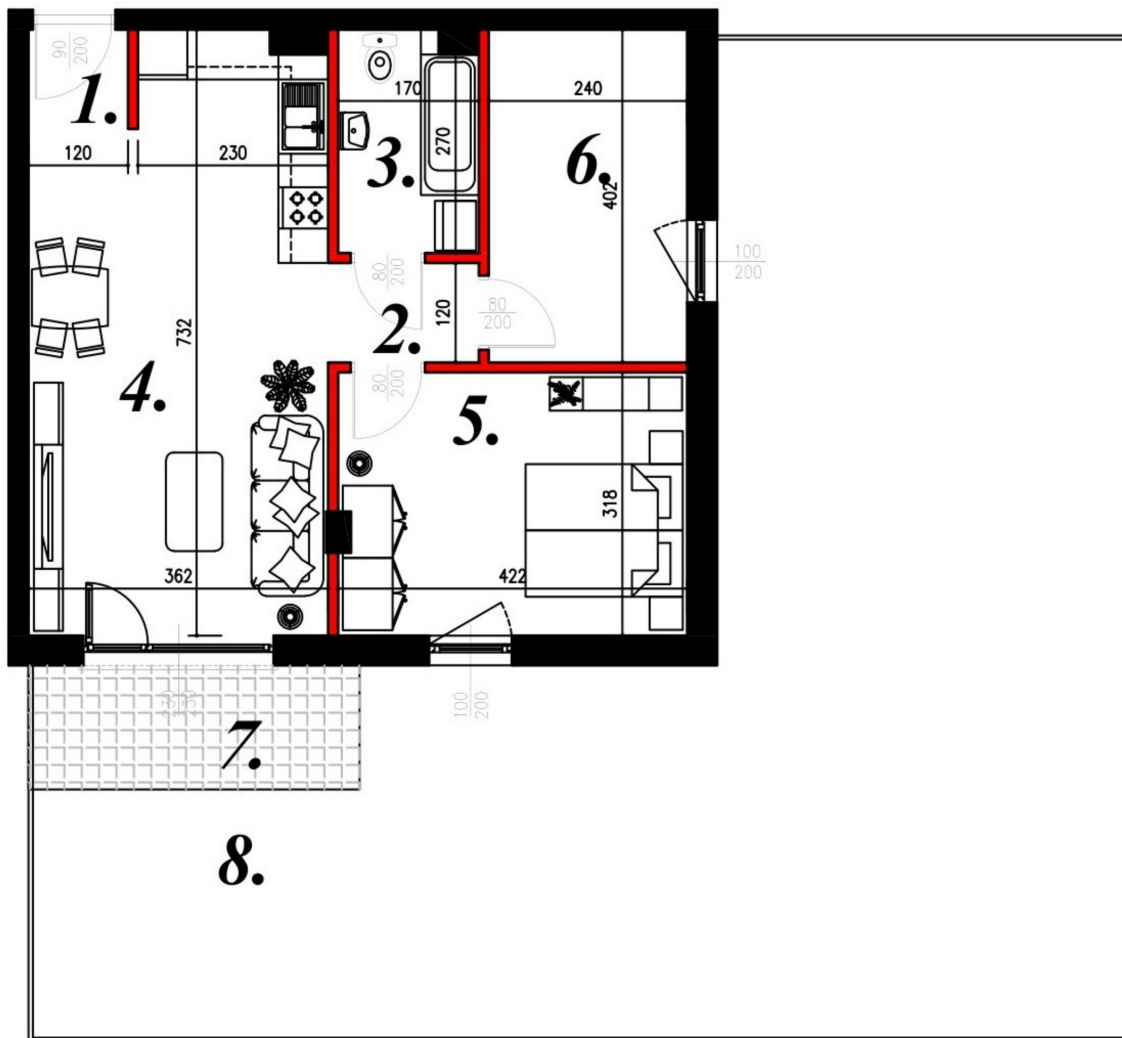

Karola Szwanke bud 2 mieszkanie nr 3

Lokalizacja

Numer:	3
Piętro:	Parter
Metraż:	57,27 m ²
Pokoje:	3
Cena brutto / m ² :	7 300 zł
Cena brutto:	418 071 zł
Dodatkowo:	Garderoba, Łazienka, Ogródek, Salon z aneksem, Swnialnia

UWAGA:

1. POWIERZCHNIA LICZONA WG. PN-ISO 9836:1997
2. POWIERZCHNIA LICZONA PO OBRYŚIE ŚCIAN WEWNĘTRZNYCH MIESZKANIA Z UWZGLĘDNIENIEM TYNKÓW I OBJĘCIU KOMINÓW I ELEMENTÓW KONSTRUKCYJNYCH
3. POWIERZCHNIA POMIESZCZEŃ WCHODZĄCYCH W SKŁAD MIESZKANIA W OSIACH ŚCIAN DZIAŁOWYCH