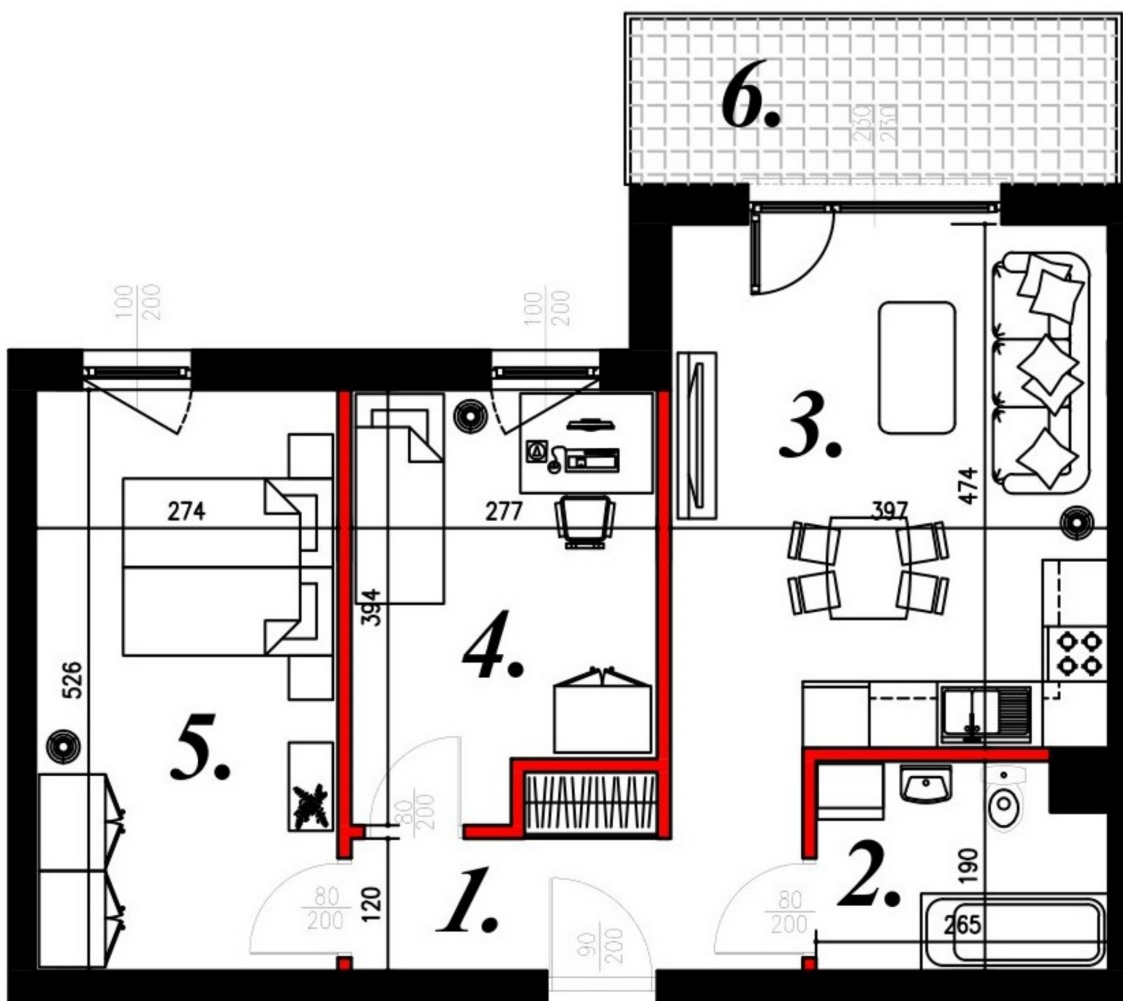

## Karola Szymanke bud 2 mieszkanie nr 30

### Lokalizacja

Numer:	30
Piętro:	Piętro III
Metraż:	56,27 m <sup>2</sup>
Pokoje:	3
Cena brutto / m <sup>2</sup> :	7 300 zł
Cena brutto:	410 771 zł

### UWAGA:

1. POWIERZCHNIA LICZONA WG. PN-ISO 9836:1997
2. POWIERZCHNIA LICZONA PO OBRYSIE ŚCIAN WEWNĘTRZNYCH MIESZKANIA Z UWZGLĘDNIENIEM TYNKÓW I OBJĘCIU KOMINÓW I ELEMENTÓW KONSTRUKCYJNYCH
3. POWIERZCHNIA POMIĘSCZEŃ WCHODZĄCYCH W SKŁAD MIESZKANIA W OSIACH ŚCIAN DZIAŁOWYCH