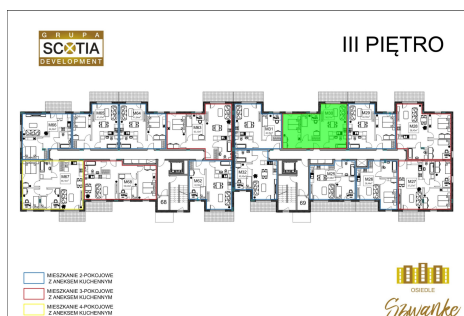

## Karola Szymanke bud 2 mieszkanie nr 30

### Lokalizacja

Numer:	30
Piętro:	Piętro III
Metraż:	56,27 m <sup>2</sup>
Pokoje:	3
Cena brutto / m <sup>2</sup> :	7 300 zł
Cena brutto:	410 771 zł