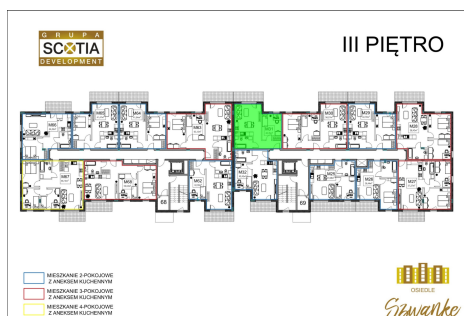

Karola Szymanke bud 2 mieszkanie nr 31

Lokalizacja

Numer:	31
Piętro:	Piętro III
Metraż:	42,35 m ²
Pokoje:	2
Cena brutto / m ² :	7 400 zł
Cena brutto:	313 390 zł

UWAGA:

1. POWIERZCHNIA LICZONA WG. PN-ISO 9836:1997
2. POWIERZCHNIA LICZONA PO OBRYŚIE ŚCIAN WEWNĘTRZNYCH MIESZKANIA Z UWZGLĘDNIENIEM TYNKÓW I OBJĘCIU KOMINÓW I ELEMENTÓW KONSTRUKCYJNYCH
3. POWIERZCHNIA POMIESZCZEŃ WCHODZĄCYCH W SKŁAD MIESZKANIA W OSIACH ŚCIAN DZIAŁOWYCH