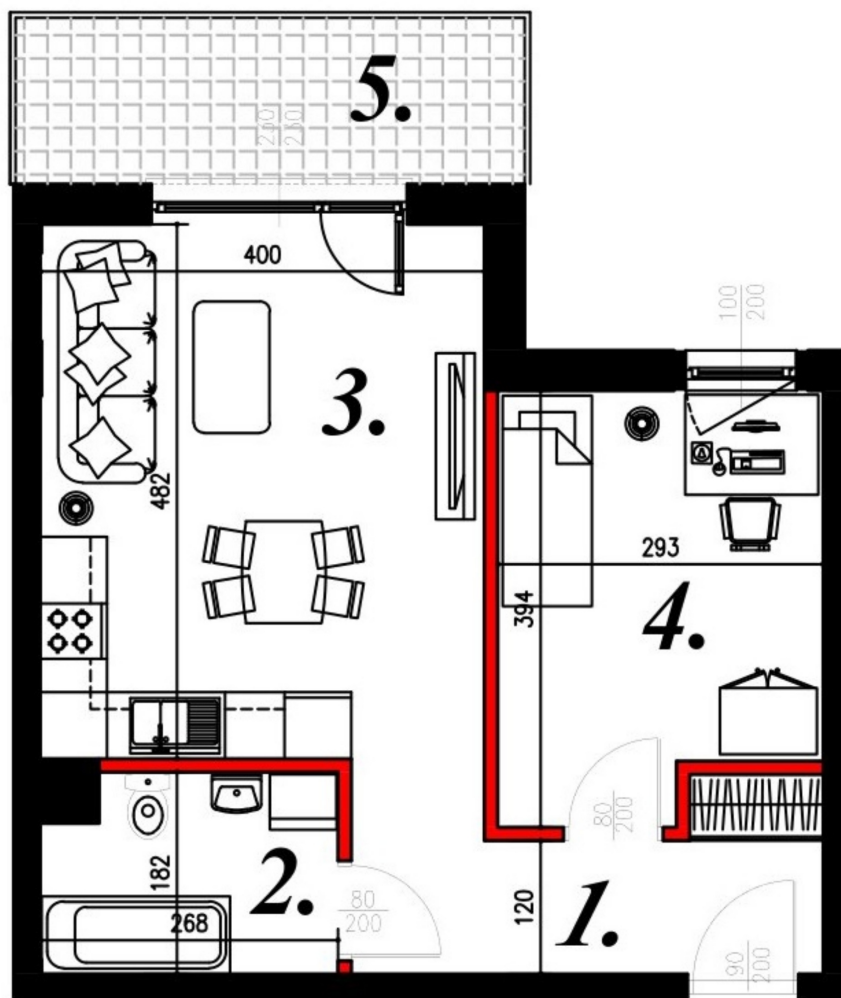

Karola Szymanke bud 2 mieszkanie nr 31

Lokalizacja

Numer:	31
Piętro:	Piętro III
Metraż:	42,35 m ²
Pokoje:	2
Cena brutto / m ² :	7 400 zł
Cena brutto:	313 390 zł

UWAGA:

1. POWIERZCHNIA LICZONA WG. PN-ISO 9836:1997
2. POWIERZCHNIA LICZONA PO OBRYŚIE ŚCIAN WEWNĘTRZNYCH MIESZKANIA Z UWZGLĘDNIENIEM TYNKÓW I OBJĘCIU KOMINÓW I ELEMENTÓW KONSTRUKCYJNYCH
3. POWIERZCHNIA POMIESZCZEŃ WCHODZĄCYCH W SKŁAD MIESZKANIA W OSIACH ŚCIAN DZIAŁOWYCH