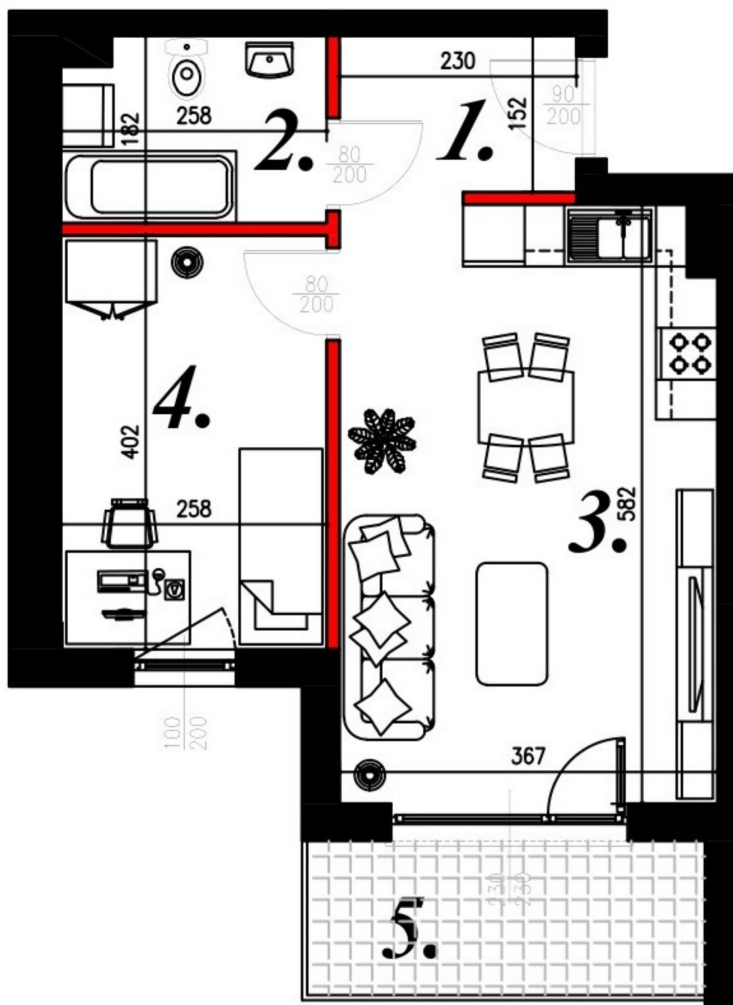

## Karola Szwanke bud 2 mieszkanie nr 32

### Lokalizacja

Numer:	32
Piętro:	Piętro III
Metraż:	40,45 m <sup>2</sup>
Pokoje:	2
Cena brutto / m <sup>2</sup> :	7 400 zł
Cena brutto:	299 330 zł

### UWAGA:

1. POWIERZCHNIA LICZONA WG. PN-ISO 9836:1997
2. POWIERZCHNIA LICZONA PO OBRYSIE ŚCIAN WEWNĘTRZNYCH MIESZKANIA Z UWZGLĘDNIENIEM TYNKÓW I OBJĘCIU KOMINÓW I ELEMENTÓW KONSTRUKCYJNYCH
3. POWIERZCHNIA POMIĘSCZEŃ WCHODZĄCYCH W SKŁAD MIESZKANIA W OSIACH ŚCIAN DZIAŁOWYCH