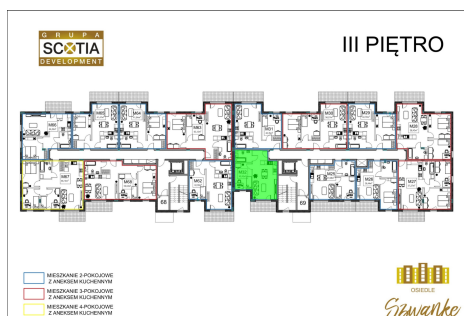

## Karola Szwanke bud 2 mieszkanie nr 32

### Lokalizacja

Numer:	32
Piętro:	Piętro III
Metraż:	40,45 m <sup>2</sup>
Pokoje:	2
Cena brutto / m <sup>2</sup> :	7 400 zł
Cena brutto:	299 330 zł