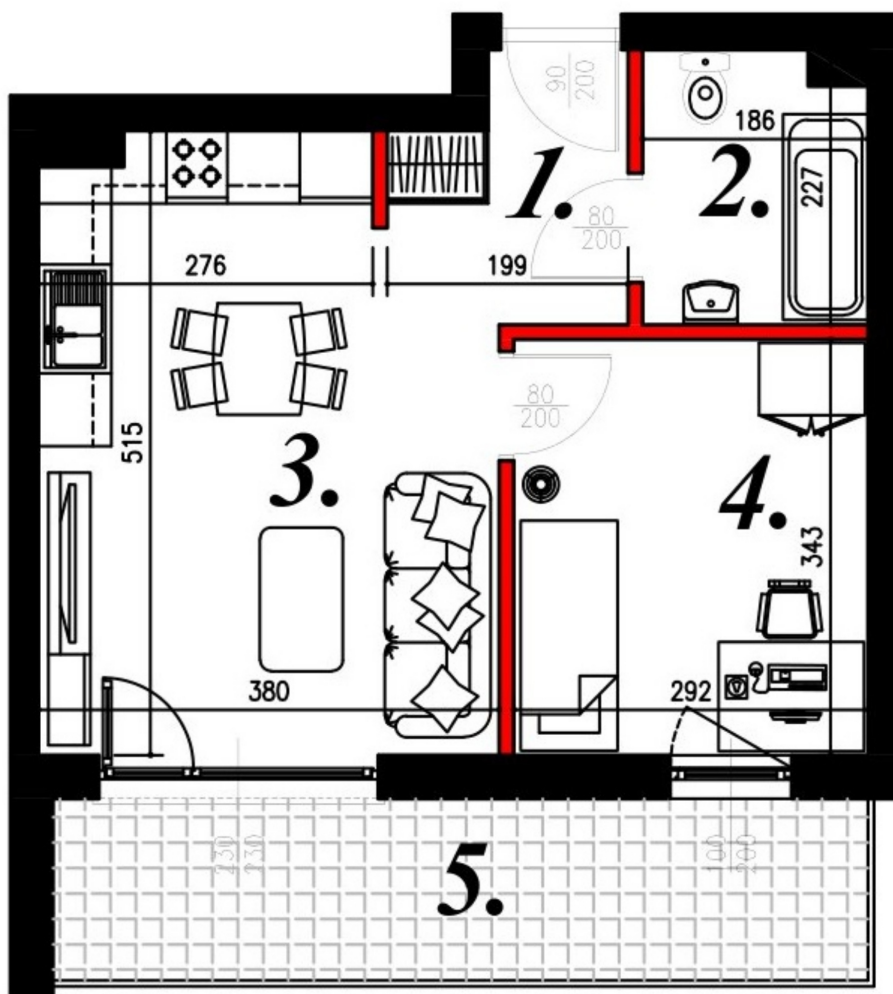

Karola Szwanke bud 2 mieszkanie nr 33

Lokalizacja

Numer:	33
Piętro:	Piętro IV
Metraż:	37,08 m ²
Pokoje:	2
Cena brutto / m ² :	7 300 zł
Cena brutto:	270 684 zł

UWAGA:

1. POWIERZCHNIA LICZONA WG. PN-ISO 9836:1997
2. POWIERZCHNIA LICZONA PO OBRYŚIE ŚCIAN WEWNĘTRZNYCH MIESZKANIA Z UWZGLĘDNIENIEM TYNKÓW I OBJĘCIU KOMINÓW I ELEMENTÓW KONSTRUKCYJNYCH
3. POWIERZCHNIA POMIESZCZEŃ WCHODZĄCYCH W SKŁAD MIESZKANIA W OSIACH ŚCIAN DZIAŁOWYCH