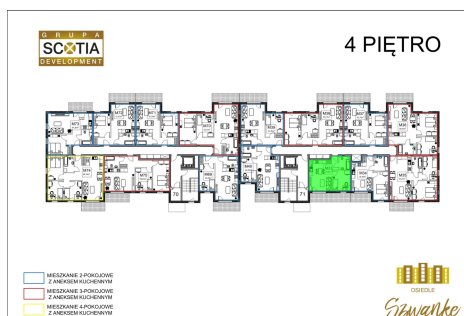

Karola Szwanke bud 2 mieszkanie nr 33

Lokalizacja

Numer:	33
Piętro:	Piętro IV
Metraż:	37,08 m ²
Pokoje:	2
Cena brutto / m ² :	7 300 zł
Cena brutto:	270 684 zł

UWAGA:

1. POWIERZCHNIA LICZONA WG. PN-ISO 9836:1997
2. POWIERZCHNIA LICZONA PO OBRYŚIE ŚCIAN WEWNĘTRZNYCH MIESZKANIA Z UWZGLĘDNIENIEM TYNKÓW I OBJĘCIU KOMINÓW I ELEMENTÓW KONSTRUKCYJNYCH
3. POWIERZCHNIA POMIESZCZEŃ WCHODZĄCYCH W SKŁAD MIESZKANIA W OSIACH ŚCIAN DZIAŁOWYCH