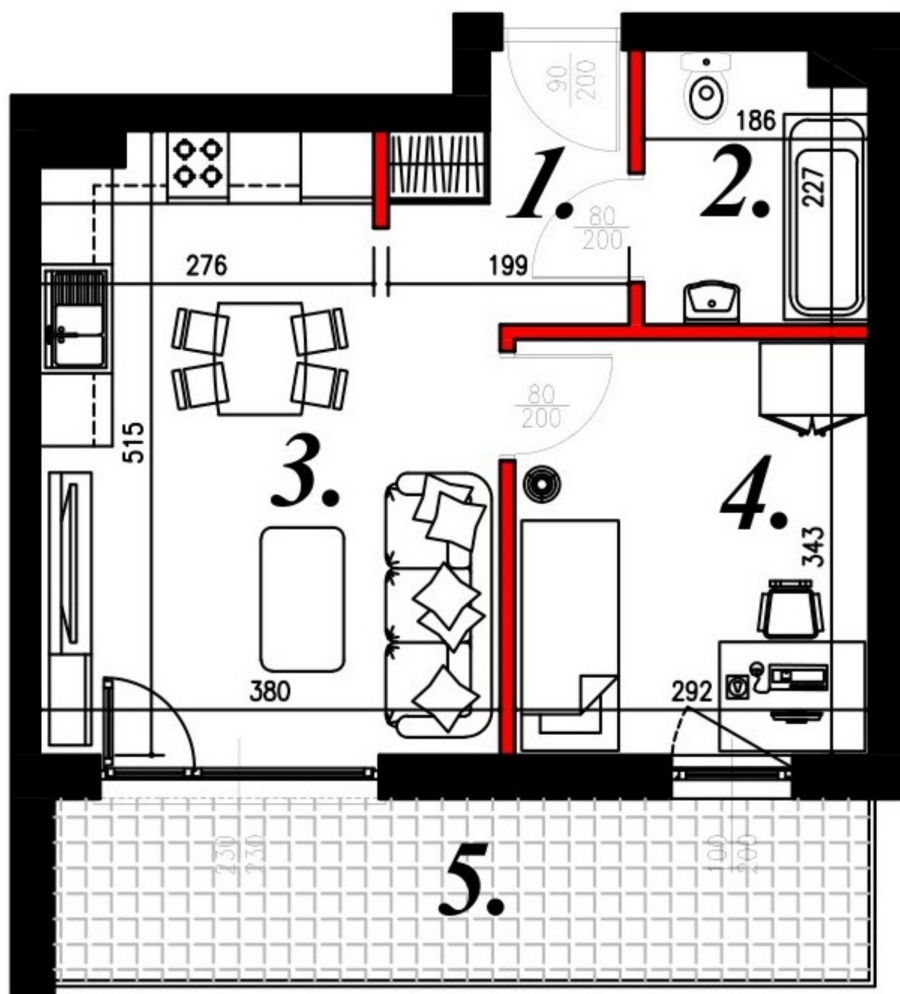

Karola Szwanke bud 2 mieszkanie nr 33

Lokalizacja

Numer:	33
Piętro:	Piętro IV
Metraż:	37,08 m ²
Pokoje:	2
Cena brutto / m ² :	7 300 zł
Cena brutto:	270 684 zł