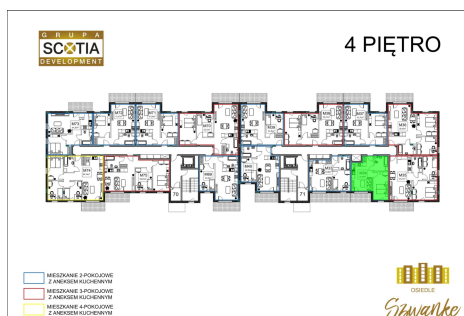

Karola Szwanke bud 2 mieszkanie nr 34

Lokalizacja

Numer:	34
Piętro:	Piętro IV
Metraż:	36,44 m ²
Pokoje:	2
Cena brutto / m ² :	7 500 zł
Cena brutto:	273 300 zł

UWAGA:

1. POWIERZCHNIA LICZONA WG. PN-ISO 9836:1997
2. POWIERZCHNIA LICZONA PO OBRYŚIE ŚCIAN WEWNĘTRZNYCH MIESZKANIA Z UWZGLĘDNIENIEM TYNKÓW I OBJĘCIU KOMINÓW I ELEMENTÓW KONSTRUKCYJNYCH
3. POWIERZCHNIA POMIESZCZEŃ WCHODZĄCYCH W SKŁAD MIESZKANIA W OSIACH ŚCIAN DZIAŁOWYCH