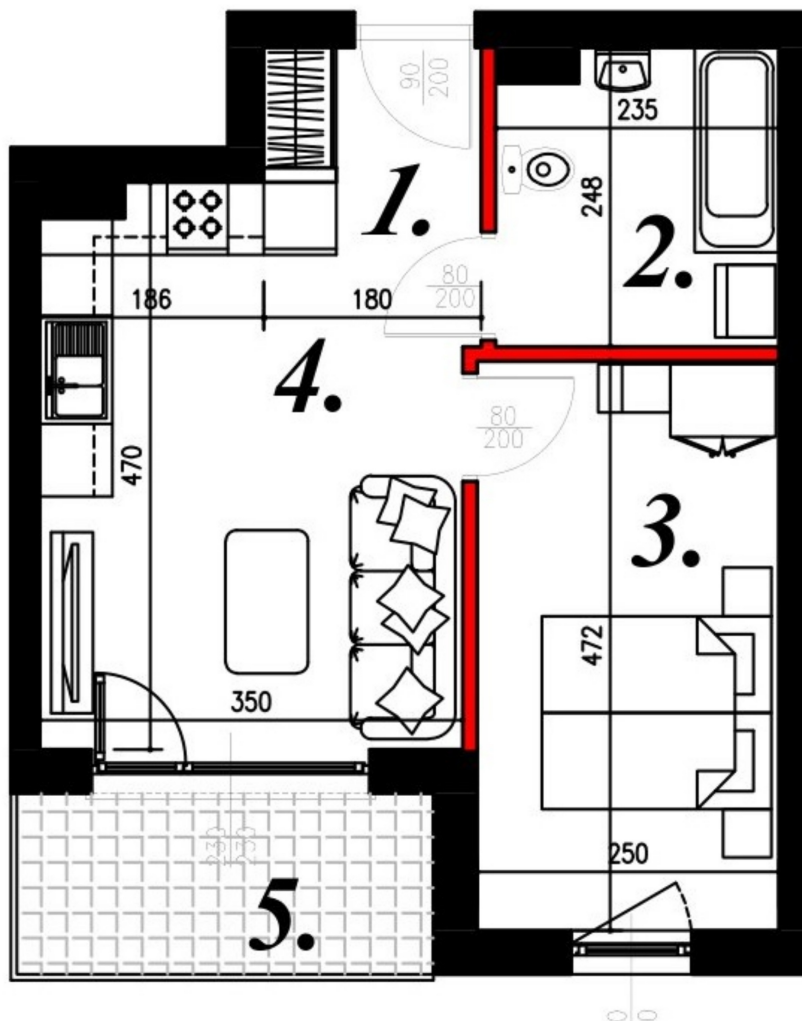

Karola Szwanke bud 2 mieszkanie nr 34

Lokalizacja

Numer:	34
Piętro:	Piętro IV
Metraż:	36,44 m ²
Pokoje:	2
Cena brutto / m ² :	7 500 zł
Cena brutto:	273 300 zł

UWAGA:

1. POWIERZCHNIA LICZONA WG. PN-ISO 9836:1997
2. POWIERZCHNIA LICZONA PO OBRYŚIE ŚCIAN WEWNĘTRZNYCH MIESZKANIA Z UWZGLĘDNIENIEM TYNKÓW I OBJĘCIU KOMINÓW I ELEMENTÓW KONSTRUKCYJNYCH
3. POWIERZCHNIA POMIESZCZEŃ WCHODZĄCYCH W SKŁAD MIESZKANIA W OSIACH ŚCIAN DZIAŁOWYCH