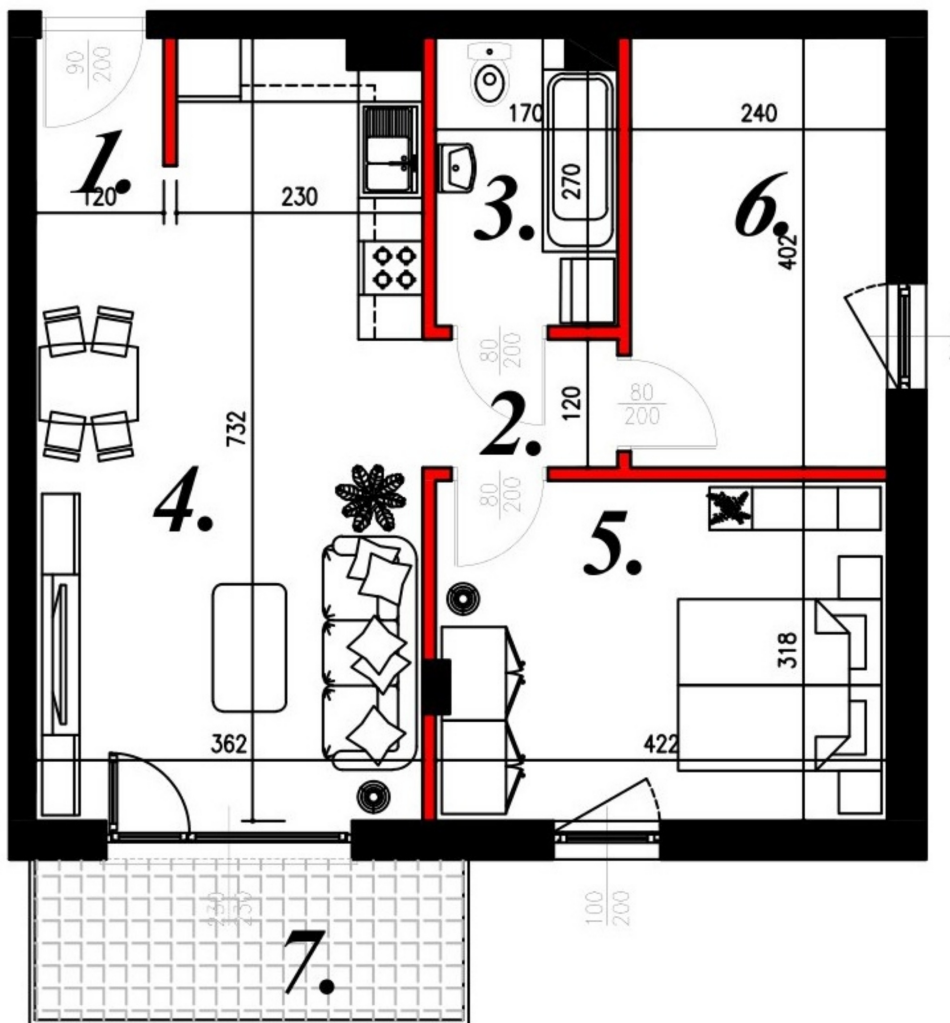

Karola Szwanke bud 2 mieszkanie nr 35

Lokalizacja

Numer:	35
Piętro:	Piętro IV
Metraż:	57,27 m ²
Pokoje:	3
Cena brutto / m ² :	7 300 zł
Cena brutto:	418 071 zł

UWAGA:

1. POWIERZCHNIA LICZONA WG. PN-ISO 9836:1997
2. POWIERZCHNIA LICZONA PO OBRYŚIE ŚCIAN WEWNĘTRZNYCH MIESZKANIA Z UWZGLĘDNIENIEM TYNKÓW I OBJĘCIU KOMINÓW I ELEMENTÓW KONSTRUKCYJNYCH
3. POWIERZCHNIA POMIĘSZCZEŃ WCHODZĄCYCH W SKŁAD MIESZKANIA W OSIACH ŚCIAN DZIAŁOWYCH