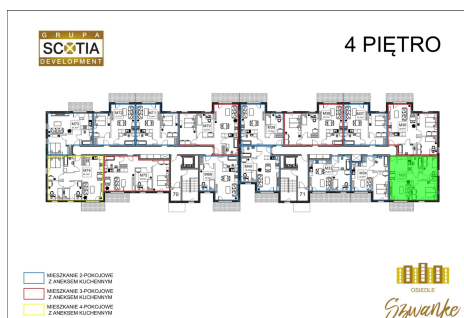

Karola Szwanke bud 2 mieszkanie nr 35

Lokalizacja

Numer:	35
Piętro:	Piętro IV
Metraż:	57,27 m ²
Pokoje:	3
Cena brutto / m ² :	7 300 zł
Cena brutto:	418 071 zł

UWAGA:

1. POWIERZCHNIA LICZONA WG. PN-ISO 9836:1997
2. POWIERZCHNIA LICZONA PO OBRYŚIE ŚCIAN WEWNĘTRZNYCH MIESZKANIA Z UWZGLĘDNIENIEM TYNKÓW I OBJĘCIU KOMINÓW I ELEMENTÓW KONSTRUKCYJNYCH
3. POWIERZCHNIA POMIĘSZCZEŃ WCHODZĄCYCH W SKŁAD MIESZKANIA W OSIACH ŚCIAN DZIAŁOWYCH