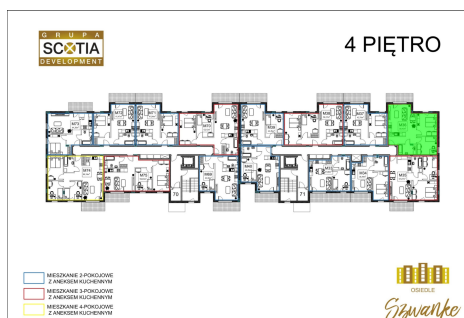

## Karola Szwanke bud 2 mieszkanie nr 36

### Lokalizacja

Numer:	36
Piętro:	Piętro IV
Metraż:	58,43 m <sup>2</sup>
Pokoje:	3
Cena brutto / m <sup>2</sup> :	7 300 zł
Cena brutto:	426 539 zł