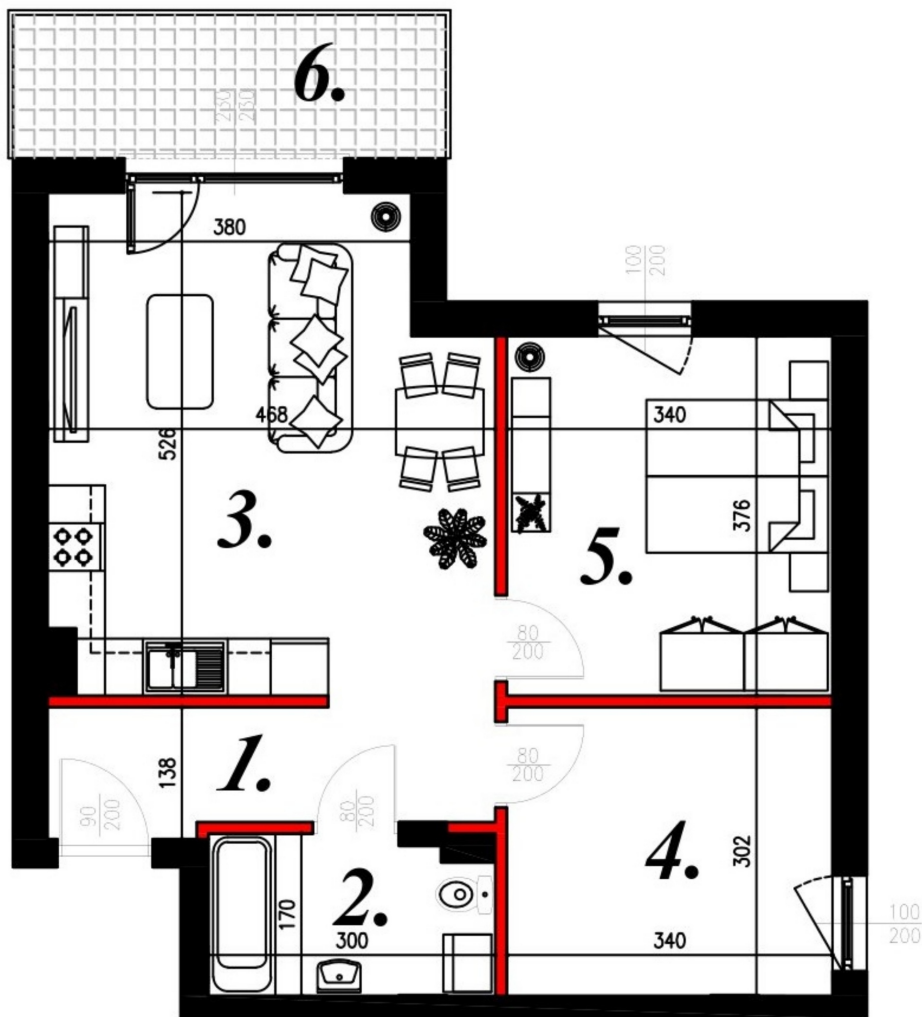

## Karola Szwanke bud 2 mieszkanie nr 36

### Lokalizacja

Numer:	36
Piętro:	Piętro IV
Metraż:	58,43 m <sup>2</sup>
Pokoje:	3
Cena brutto / m <sup>2</sup> :	7 300 zł
Cena brutto:	426 539 zł

### UWAGA:

1. POWIERZCHNIA LICZONA WG. PN-ISO 9836:1997
2. POWIERZCHNIA LICZONA PO OBRYSIE ŚCIAN WEWNĘTRZNYCH MIESZKANIA Z UWZGLĘDNIENIEM TYNKÓW I OBJĘCIU KOMINÓW I ELEMENTÓW KONSTRUKCYJNYCH
3. POWIERZCHNIA POMIESZCZEŃ WCHODZĄCYCH W SKŁAD MIESZKANIA W OSIACH ŚCIAN DZIAŁOWYCH