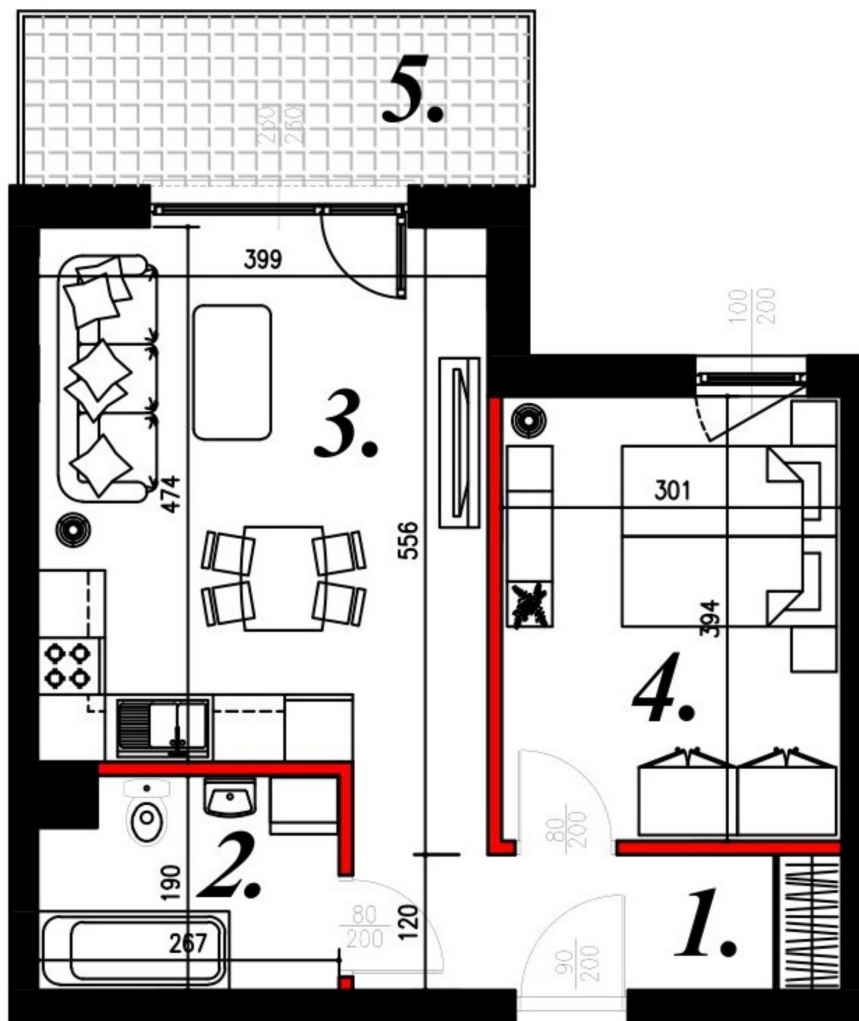

Karola Szwanke bud 2 mieszkanie nr 37

Lokalizacja

Numer:	37
Piętro:	Piętro IV
Metraż:	42,70 m ²
Pokoje:	2
Cena brutto / m ² :	7 400 zł
Cena brutto:	315 980 zł

UWAGA:

1. POWIERZCHNIA LICZONA WG. PN-ISO 9836:1997
2. POWIERZCHNIA LICZONA PO OBRYŚIE ŚCIAN WEWNĘTRZNYCH MIESZKANIA Z UWZGLĘDNIENIEM TYNKÓW I OBJĘCIU KOMINÓW I ELEMENTÓW KONSTRUKCYJNYCH
3. POWIERZCHNIA POMIESZCZEŃ WCHODZĄCYCH W SKŁAD MIESZKANIA W OSIACH ŚCIAN DZIAŁOWYCH