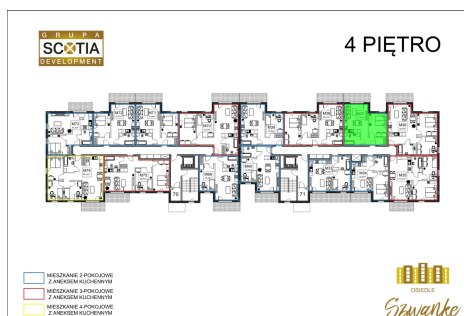

Karola Szwanke bud 2 mieszkanie nr 37

Lokalizacja

Numer:	37
Piętro:	Piętro IV
Metraż:	42,70 m ²
Pokoje:	2
Cena brutto / m ² :	7 400 zł
Cena brutto:	315 980 zł

UWAGA:

1. POWIERZCHNIA LICZONA WG. PN-ISO 9836:1997
2. POWIERZCHNIA LICZONA PO OBRYŚIE ŚCIAN WEWNĘTRZNYCH MIESZKANIA Z UWZGLĘDNIENIEM TYNKÓW I OBJĘCIU KOMINÓW I ELEMENTÓW KONSTRUKCYJNYCH
3. POWIERZCHNIA POMIESZCZEŃ WCHODZĄCYCH W SKŁAD MIESZKANIA W OSIACH ŚCIAN DZIAŁOWYCH