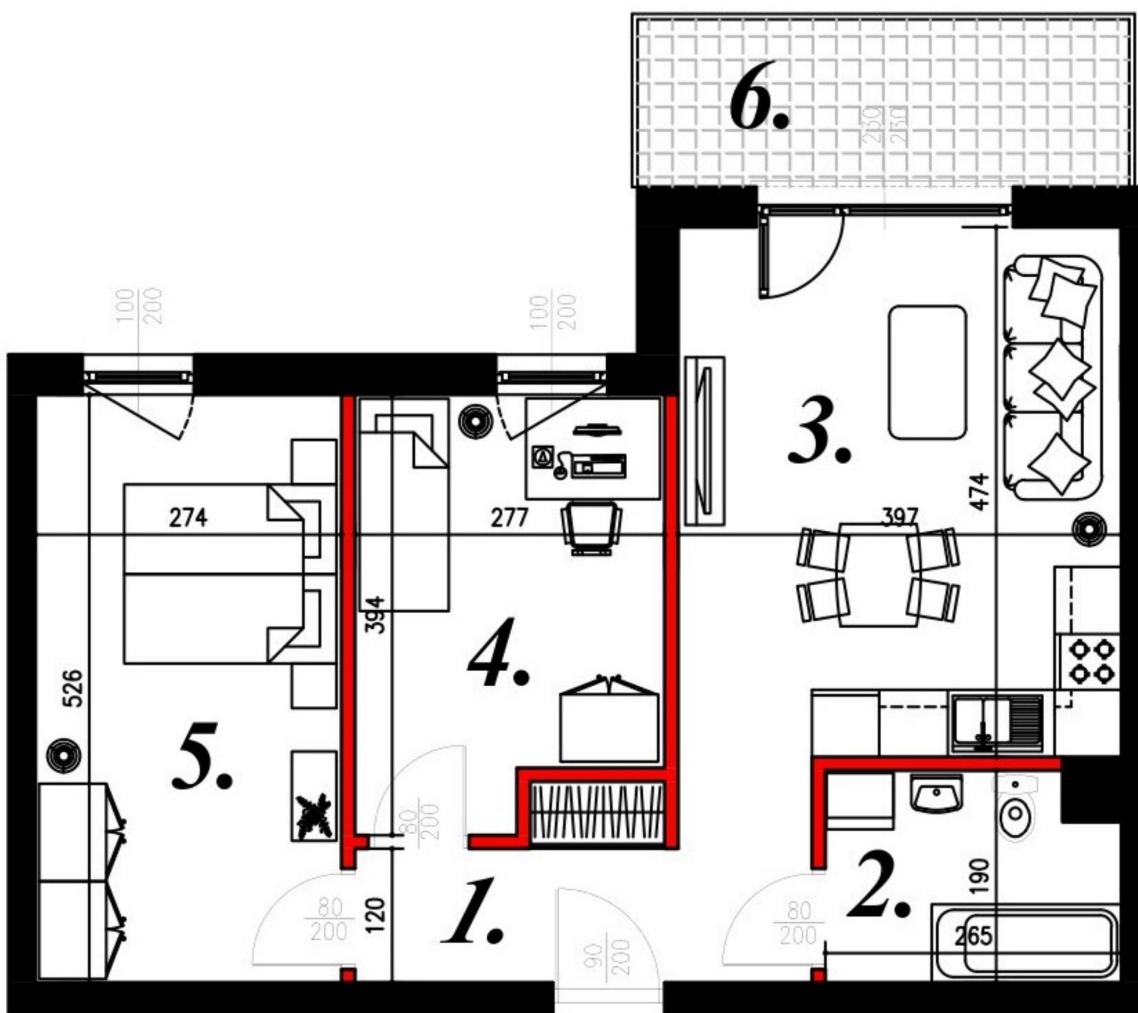

Karola Szwankie bud 2 mieszkanie nr 38

Lokalizacja

Numer:	38
Piętro:	Piętro IV
Metraż:	56,27 m ²
Pokoje:	3
Cena brutto / m ² :	7 300 zł
Cena brutto:	410 771 zł

UWAGA:

1. POWIERZCHNIA LICZONA WG. PN-ISO 9836:1997
2. POWIERZCHNIA LICZONA PO OBRYSIE ŚCIAN WEWNĘTRZNYCH MIESZKANIA Z UWZGLĘDNIENIEM TYNKÓW I OBJĘCIU KOMINÓW I ELEMENTÓW KONSTRUKCYJNYCH
3. POWIERZCHNIA POMIESZCZEŃ WCHODZĄCYCH W SKŁAD MIESZKANIA W OSIACH ŚCIAN DZIAŁOWYCH