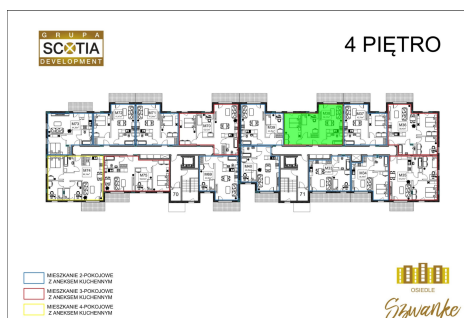

Karola Szwankie bud 2 mieszkanie nr 38

Lokalizacja

Numer:	38
Piętro:	Piętro IV
Metraż:	56,27 m ²
Pokoje:	3
Cena brutto / m ² :	7 300 zł
Cena brutto:	410 771 zł

UWAGA:

1. POWIERZCHNIA LICZONA WG. PN-ISO 9836:1997
2. POWIERZCHNIA LICZONA PO OBRYSIE ŚCIAN WEWNĘTRZNYCH MIESZKANIA Z UWZGLĘDNIENIEM TYNKÓW I OBJĘCIU KOMINÓW I ELEMENTÓW KONSTRUKCYJNYCH
3. POWIERZCHNIA POMIESZCZEŃ WCHODZĄCYCH W SKŁAD MIESZKANIA W OSIACH ŚCIAN DZIAŁOWYCH