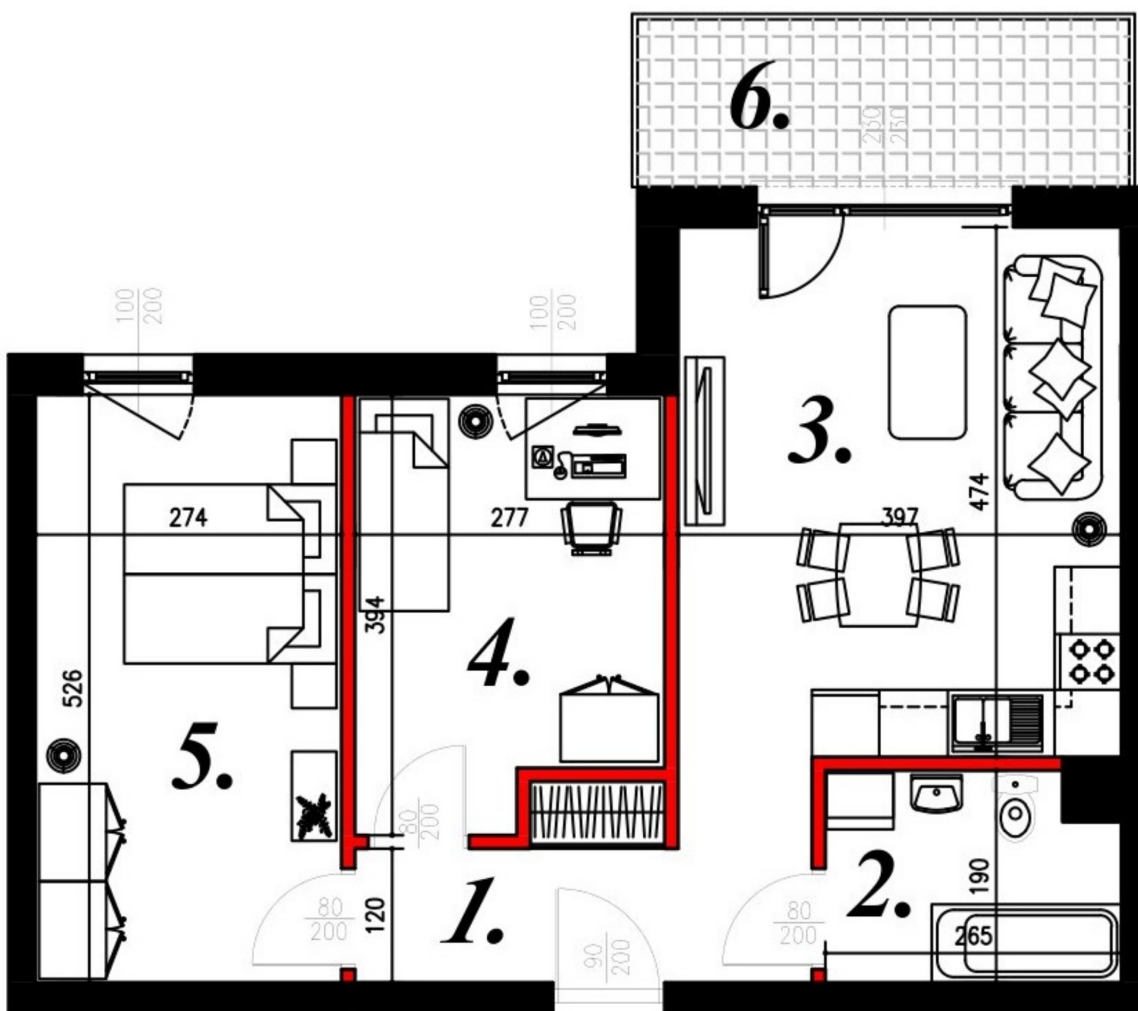

Karola Szwankie bud 2 mieszkanie nr 38

Lokalizacja

Numer:	38
Piętro:	Piętro IV
Metraż:	56,27 m ²
Pokoje:	3
Cena brutto / m ² :	7 300 zł
Cena brutto:	410 771 zł

UWAGA:

1. POWIERZCHNIA LICZONA WG. PN-ISO 9836:1997
2. POWIERZCHNIA LICZONA PO OBRYSIE ŚCIAN WEWNĘTRZNYCH MIESZKANIA Z UWZGLĘDNIENIEM TYNKÓW I OBJĘCIU KOMINÓW I ELEMENTÓW KONSTRUKCYJNYCH
3. POWIERZCHNIA POMIESZCZEŃ WCHODZĄCYCH W SKŁAD MIESZKANIA W OSIACH ŚCIAN DZIAŁOWYCH