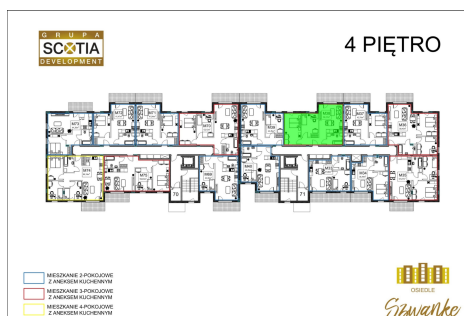

Karola Szwankie bud 2 mieszkanie nr 38

Lokalizacja

Numer:	38
Piętro:	Piętro IV
Metraż:	56,27 m ²
Pokoje:	3
Cena brutto / m ² :	7 300 zł
Cena brutto:	410 771 zł

UWAGA:

1. POWIERZCHNIA LICZONA WG. PN-ISO 9836:1997
2. POWIERZCHNIA LICZONA PO OBRYSIE ŚCIAN WEWNĘTRZNYCH MIESZKANIA Z UWZGLĘDNIENIEM TYNKÓW I OBJĘCIU KOMINÓW I ELEMENTÓW KONSTRUKCYJNYCH
3. POWIERZCHNIA POMIESZCZEŃ WCHODZĄCYCH W SKŁAD MIESZKANIA W OSIACH ŚCIAN DZIAŁOWYCH