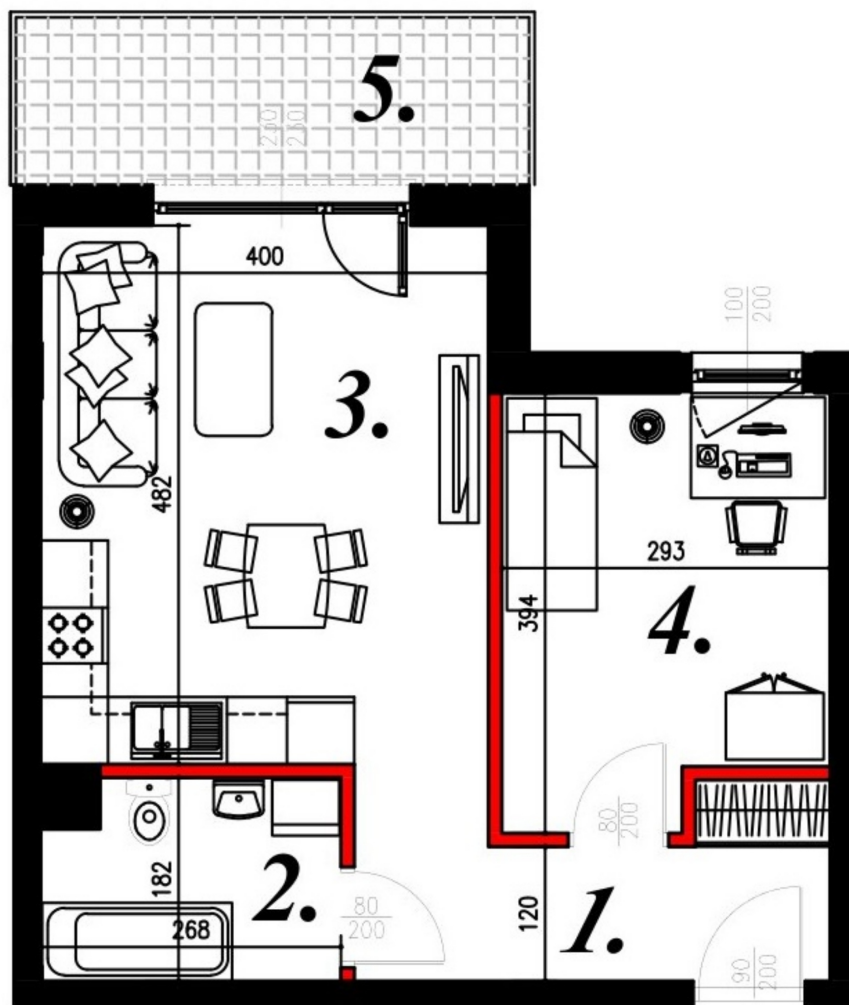

Karola Szwanke bud 2 mieszkanie nr 39

Lokalizacja

Numer:	39
Piętro:	Piętro IV
Metraż:	42,35 m ²
Pokoje:	2
Cena brutto / m ² :	7 400 zł
Cena brutto:	313 390 zł

UWAGA:

1. POWIERZCHNIA LICZONA WG. PN-ISO 9836:1997
2. POWIERZCHNIA LICZONA PO OBRYŚIE ŚCIAN WEWNĘTRZNYCH MIESZKANIA Z UWZGLĘDNIENIEM TYNKÓW I OBJĘCIU KOMINÓW I ELEMENTÓW KONSTRUKCYJNYCH
3. POWIERZCHNIA POMIESZCZEŃ WCHODZĄCYCH W SKŁAD MIESZKANIA W OSIACH ŚCIAN DZIAŁOWYCH