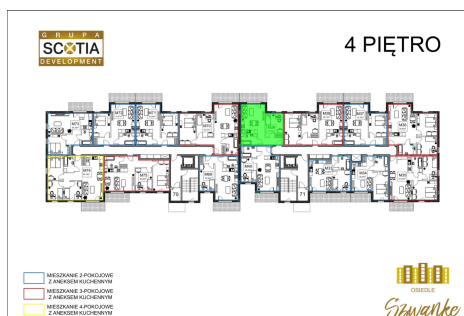

## Karola Szwanke bud 2 mieszkanie nr 39

### Lokalizacja

Numer:	39
Piętro:	Piętro IV
Metraż:	42,35 m <sup>2</sup>
Pokoje:	2
Cena brutto / m <sup>2</sup> :	7 400 zł
Cena brutto:	313 390 zł