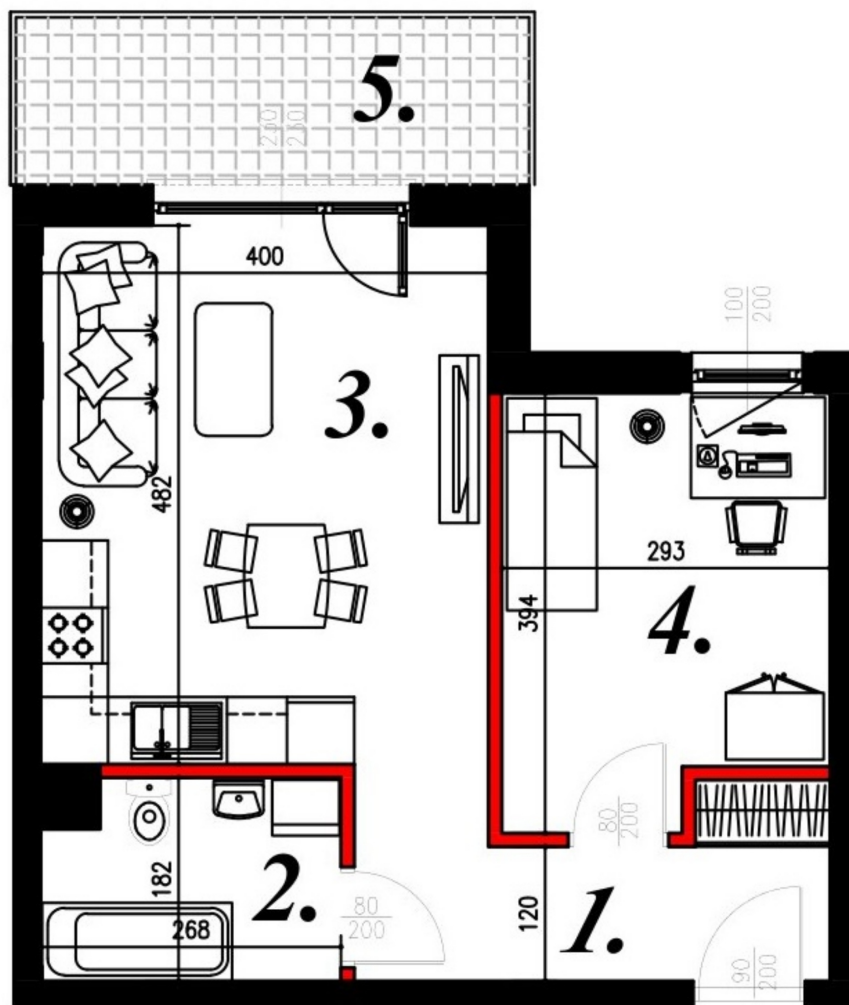

## Karola Szwanke bud 2 mieszkanie nr 39

### Lokalizacja

Numer:	39
Piętro:	Piętro IV
Metraż:	42,35 m <sup>2</sup>
Pokoje:	2
Cena brutto / m <sup>2</sup> :	7 400 zł
Cena brutto:	313 390 zł

### UWAGA:

1. POWIERZCHNIA LICZONA WG. PN-ISO 9836:1997
2. POWIERZCHNIA LICZONA PO OBRYSIE ŚCIAN WEWNĘTRZNYCH MIESZKANIA Z UWZGLĘDNIENIEM TYNKÓW I OBJĘCIU KOMINÓW I ELEMENTÓW KONSTRUKCYJNYCH
3. POWIERZCHNIA POMIESZCZEŃ WCHODZĄCYCH W SKŁAD MIESZKANIA W OSIACH ŚCIAN DZIAŁOWYCH