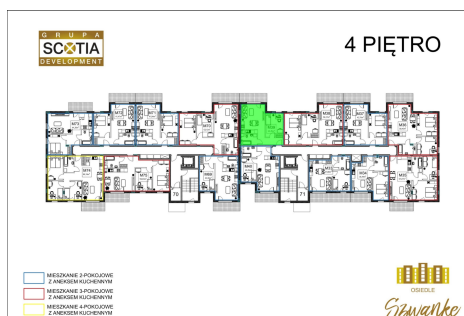

Karola Szwanke bud 2 mieszkanie nr 39

Lokalizacja

Numer:	39
Piętro:	Piętro IV
Metraż:	42,35 m ²
Pokoje:	2
Cena brutto / m ² :	7 400 zł
Cena brutto:	313 390 zł

UWAGA:

1. POWIERZCHNIA LICZONA WG. PN-ISO 9836:1997
2. POWIERZCHNIA LICZONA PO OBRYŚIE ŚCIAN WEWNĘTRZNYCH MIESZKANIA Z UWZGLĘDNIENIEM TYNKÓW I OBJĘCIU KOMINÓW I ELEMENTÓW KONSTRUKCYJNYCH
3. POWIERZCHNIA POMIESZCZEŃ WCHODZĄCYCH W SKŁAD MIESZKANIA W OSIACH ŚCIAN DZIAŁOWYCH