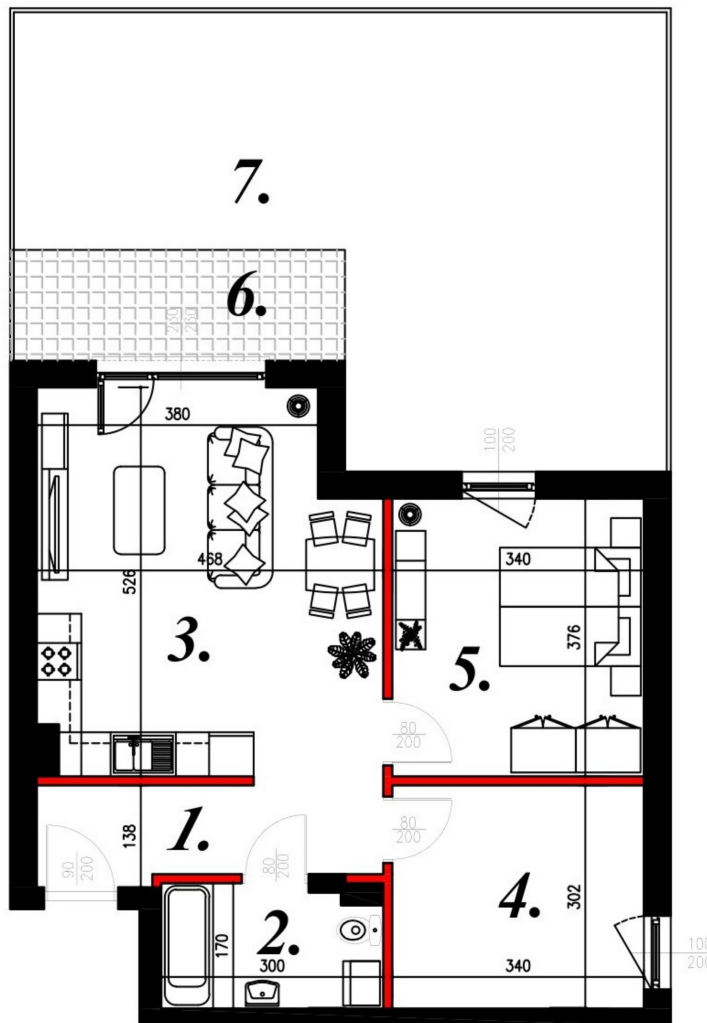

Karola Szwanke bud 2 mieszkanie nr 4

Lokalizacja

Numer:	4
Piętro:	Parter
Metraż:	58,43 m ²
Pokoje:	3
Cena brutto / m ² :	7 300 zł
Cena brutto:	426 539 zł
Dodatkowo:	Garderoba, Łazienka, Ogródek, Salon z aneksem, Swnialnia

UWAGA:

1. POWIERZCHNIA LICZONA WG. PN-ISO 9836:1997
2. POWIERZCHNIA LICZONA PO OBRYSIE ŚCIAN WEWNĘTRZNYCH MIESZKANIA Z UWZGLĘDNIENIEM TYNKÓW I OBJĘCIU KOMINÓW I ELEMENTÓW KONSTRUKCYJNYCH
3. POWIERZCHNIA POMIESZCZEŃ WCHODZĄCYCH W SKŁAD MIESZKANIA W OSIACH ŚCIAN DZIAŁOWYCH