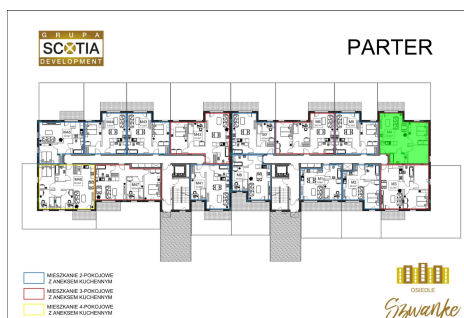

Karola Szwanke bud 2 mieszkanie nr 4

Lokalizacja

Numer:	4
Piętro:	Parter
Metraż:	58,43 m ²
Pokoje:	3
Cena brutto / m ² :	7 300 zł
Cena brutto:	426 539 zł
Dodatkowo:	Garderoba, Łazienka, Ogródek, Salon z aneksem, Swnialnia

UWAGA:

1. POWIERZCHNIA LICZONA WG. PN-ISO 9836:1997
2. POWIERZCHNIA LICZONA PO OBRYSIE ŚCIAN WEWNĘTRZNYCH MIESZKANIA Z UWZGLĘDNIENIEM TYNKÓW I OBJĘCIU KOMINÓW I ELEMENTÓW KONSTRUKCYJNYCH
3. POWIERZCHNIA POMIESZCZEŃ WCHODZĄCYCH W SKŁAD MIESZKANIA W OSIACH ŚCIAN DZIAŁOWYCH